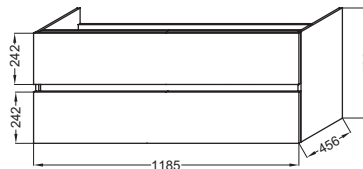

Modelo	Descripción / Descrição	Código	Acabado	Precio (€) / Preço (€)	Kg
  CEB2369V	Mueble 120 cm para lavabo plano. L120 x P46 x H52 cm. 2 cajones con cierre progresivo. Lavabo plano cerámico Vivienne L121 x P46 cm de dos pozas, autoportante. 2 orificios para grifería. Con embellecedor de rebosadero Blanco. <i>Móvel 120 cm para lavatórios planos. L120 x P46 x H52 cm. 2 gavetas com fecho progressivo. Lavatório plano cerâmico Vivienne L121 x P46 cm duplo, autoportante. 2 furos para torneira. Com embelezador de rebosadura Branco.</i>	CEB2369V-MM	Melamina* / Melamina*	875,90	78,6
  CEB2354V	Mueble 100 cm para lavabo plano. L98 x P46 x H52 cm. 2 cajones con cierre progresivo. Lavabo plano cerámico Vivienne L101 x P46 cm, autoportante. 1 orificio para grifería. Con embellecedor de rebosadero Blanco. <i>Móvel 100 cm para lavatórios planos. L98 x P46 x H52 cm. 2 gavetas com fecho progressivo. Lavatório plano cerâmico Vivienne L101 x P46 cm, autoportante. 1 furo para torneira. Com embelezador de rebosadura Branco.</i>	CEB2354V-MM	Melamina* / Melamina*	578,40	57
  CEB2352V	Mueble 80 cm para lavabo plano. L79 x P46 x H52 cm. 2 cajones con cierre progresivo. Lavabo plano cerámico Vivienne L81 x P46 cm, autoportante. 1 orificio para grifería. Con embellecedor de rebosadero Blanco. <i>Móvel 80 cm para lavatórios planos. L79 x P46 x H52 cm. 2 gavetas com fecho progressivo. Lavatório plano cerâmico Vivienne L81 x P46 cm, autoportante. 1 furo para torneira. Com embelezador de rebosadura Branco.</i>	CEB2352V-MM	Melamina* / Melamina*	495,70	47,8

* Reemplazar -MM por el acabado Melamina deseado.
ACABADOS MELAMINA: ECD Roble Colorado / Carvalho Colorado. NGY Gris / Cinzento, NWT Blanco / Branco.