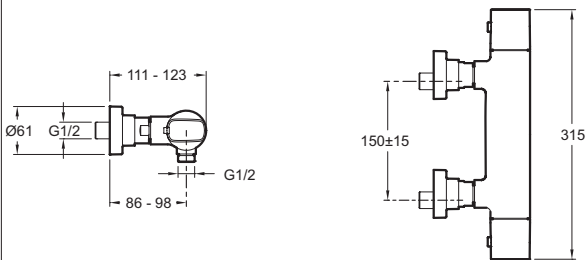

ALEO

Modelo	Descripción / Descrição	Código	Acabado	Precio (€) / Preço (€)	Kg
E72282	• Monomando de baño-ducha mural. - Limitador de caudal sensitivo. - Inversor automático de tirador. - Aireador anti-calcáreo integrado. - Válvula anti-retorno en la salida de ducha. - Racores murales con embellecedores. <i>Monocomando de banho-chuveiro mural.</i> <i>Limitador de fluxo sensitivo.</i> <i>Inversor automático de puxador.</i> <i>Perlador anti-calcário integrado.</i> <i>Válvula anti-retorno na saída de chuveiro.</i> <i>Recores murais com embelezadores.</i>	E72282-CP	Cromo Brillante / Cromo Brilhante	197,00	2,3
E72351	• Monomando mural de ducha. - Limitador de caudal sensitivo. - Válvula anti-retorno en la salida de ducha. - Racores murales con embellecedores. <i>Monocomando mural de duche.</i> <i>Limitador de fluxo sensitivo.</i> <i>Válvula anti-retorno na saída de chuveiro.</i> <i>Recores murais com embelezadores.</i>	E72351-CP	Cromo Brillante / Cromo Brilhante	162,40	2
E72352	• Termostática de ducha mural. - Economizador de agua. - Tope de seguridad a 37°C. - Bloqueo de temperatura máxima a 50°C. - Válvula anti-retorno en las entradas. - Racores murales con embellecedores. <i>Misturadora termostática mural duche.</i> <i>Economizador de água.</i> <i>Tope de segurança a 37°C.</i> <i>Bloqueio de temperatura máxima a 50°C.</i> <i>Válvulas anti-retorno incorporadas.</i> <i>Recores murais com embelezadores.</i>	E72352-CP	Cromo Brillante / Cromo Brilhante	312,70	2,7