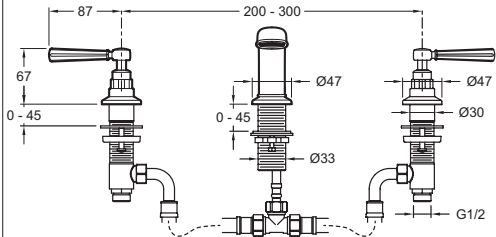

CLÉO 1889

Modelo	Descripción / Descrição	Código	Acabado	Precio (€) / Preço (€)	Kg
E24305	- Grifería de lavabo, 3 orificios, maneta «Palanca». - Kit de fijación por tija roscada. - Jet laminar. - Caudal limitado a 5 l/min. - Manetas cerámicas. - Indicadores calor y frío en las manetas. <i>Torneira para lavatório com 3 furos, chuveiro «Alavanca».</i> <i>Kit de fixação de haste roscada.</i> <i>Jato laminar.</i> <i>Fluxo limitado a 5 l/min.</i> <i>Alças de cerâmica.</i> <i>Indicadores de calor e frio nas alças.</i>	E24305-CP E24305-BGG	Cromo Brillante / Cromo Brillante Oro Beige / Ouro Beige	415,20 478,20	2,5 2,5
E24306	- Grifería de lavabo, 3 orificios, maneta «Croix». - Kit de fijación por tija roscada. - Jet laminar. - Caudal limitado a 5 l/min. - Indicadores calor y frío en las manetas. <i>Torneira de lavatório, 3 furos, cabo «Croix».</i> <i>Kit de fixação de haste roscada.</i> <i>Jato laminar.</i> <i>Fluxo limitado a 5 l/min.</i> <i>Indicadores de calor e frio nas alças.</i>	E24306-CP E24306-BGG	Cromo Brillante / Cromo Brillante Oro Beige / Ouro Beige	415,20 478,20	2,5 2,5
E24310	- Monomando bidé. - Kit de fijación por tija roscada. - Manetas cerámicas. - Caudal limitado a 5 l/min. <i>Monocomando de bidé.</i> <i>Kit de fixação de haste roscada.</i> <i>Alças de cerâmica.</i> <i>Fluxo limitado a 5 l/min.</i>	E24310-CP E24310-BGG	Cromo Brillante / Cromo Brillante Oro Beige / Ouro Beige	301,50 364,70	1,2 1,2