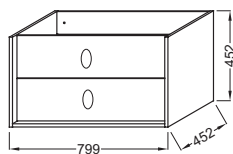

Para más información sobre acabados, ver contraportada de la tarifa.

VIVIENNE SIGNATURE

| Modelo | Descripción / Descrição | Código | Acabado | Precio (€) / Preço (€) | Kg |
|---|---|------------------------|----------------------------------|------------------------|----|
|  <p>EB1507LB3-TL</p>  | <ul style="list-style-type: none"> Mueble Vivienne para lavabo plano. L79,9 x P45,2 x H45,2 cm. 2 cajones de extracción total y cierre progresivo. El cajón superior está equipado de 2 separadores de vidrio traslúcido. Suministrado con 2 tiradores «Bijou» - acabado Cromo Cepillado. Solicitar con lavabo plano Vivienne de 80 cm EXBI112. <p><i>Armário Vivienne para pia plana. C79,9 x P45,2 x A45,2 cm. 2 gavetas com extração total e fecho progressivo. A gaveta superior está equipada com 2 divisórias de vidro translúcidas. Fornecido com 2 alças «Bijou» - Acabamento Cromo Escovado. Encomende com lavatório plano Vivienne 80 cm EXBI112.</i></p> | EB1507LB1-TL-TL | Todos Lacados* / Todas Lacas | 1 050,00 | 25 |
| | <ul style="list-style-type: none"> Mueble Vivienne para lavabo plano. L79,9 x P45,2 x H45,2 cm. 2 cajones de extracción total y cierre progresivo. El cajón superior está equipado de 2 separadores de vidrio traslúcido. Suministrado con 2 tiradores «Bijou» - acabado Negro Mate. Solicitar con lavabo plano Vivienne de 80 cm EXBI112. <p><i>Armário Vivienne para pia plana. C79,9 x P45,2 x A45,2 cm. 2 gavetas com extração total e fecho progressivo. A gaveta superior está equipada com 2 divisórias de vidro translúcidas. Fornecido com 2 alças «Bijou» - Acabamento Preto Mate. Encomende com lavatório plano Vivienne 80 cm EXBI112.</i></p> | EB1507LB2-TL-TL | Todos Lacados* / Todas Lacas | 1 050,00 | 25 |
| | <ul style="list-style-type: none"> Mueble Vivienne para lavabo plano. L79,9 x P45,2 x H45,2 cm. 2 cajones de extracción total y cierre progresivo. El cajón superior está equipado de 2 separadores de vidrio traslúcido. Suministrado con 2 tiradores «Bijou» - acabado Latón Cepillado. Solicitar con lavabo plano Vivienne de 80 cm EXBI112. <p><i>Armário Vivienne para pia plana. C79,9 x P45,2 x A45,2 cm. 2 gavetas com extração total e fecho progressivo. A gaveta superior está equipada com 2 divisórias de vidro translúcidas. Fornecido com 2 alças «Bijou» - Acabamento em latão escovado. Encomende com lavatório plano Vivienne 80 cm EXBI112.</i></p> | EB1507LB3-TL-TL | Todos Lacados* / Todas Lacas | 1 050,00 | 25 |
| | <ul style="list-style-type: none"> Par de patas Vivienne metálicas H32 cm. 3 acabados. <p>Nota: Las patas de este mueble tienen un carácter decorativo, no pueden sustituir la fijación principal del mueble.</p> <p><i>Par de pés metálicos Vivienne H32 cm. 3 acabamentos.</i></p> <p>Nota: As pernas deste móvel têm carácter decorativo, não podendo substituir a fixação principal do móvel.</p> | EB1592-BL | Negro Mate / Preto Mate | 150,00 | C |
| | | EB1592-G | Cromo Cepillado / Cromo Escovado | 150,00 | C |
| | | EB1592-2MB | Latón Cepillado / Latão Escovado | 150,00 | C |