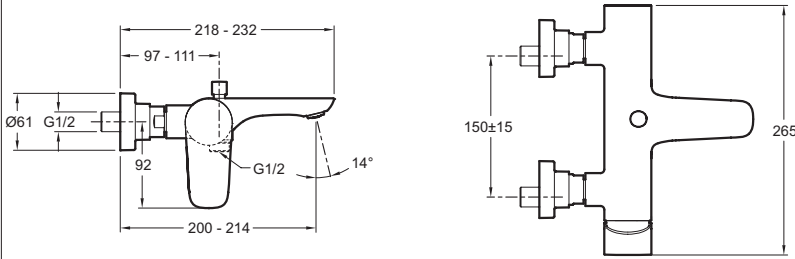

ALEO

Modelo	Descripción / Descrição	Código	Acabado	Precio (€) / Preço (€)	Kg
E72282	• Monomando de baño-ducha mural. - Limitador de caudal sensitivo. - Inversor automático de tirador. - Aireador anti-calcáreo integrado. - Válvula anti-retorno en la salida de ducha. - Racores murales con embellecedores. <i>Monocomando de banho-chuveiro mural.</i> <i>Limitador de fluxo sensitivo.</i> <i>Inversor automático de puxador.</i> <i>Perlador anti-calcário integrado.</i> <i>Válvula anti-retorno na saída de chuveiro.</i> <i>Recores murais com embelezadores.</i>	E72282-CP	Cromo Brillante / Cromo Brilhante	197,00	2,3
E72351	• Monomando mural de ducha. - Limitador de caudal sensitivo. - Válvula anti-retorno en la salida de ducha. - Racores murales con embellecedores. <i>Monocomando mural de duche.</i> <i>Limitador de fluxo sensitivo.</i> <i>Válvula anti-retorno na saída de chuveiro.</i> <i>Recores murais com embelezadores.</i>	E72351-CP	Cromo Brillante / Cromo Brilhante	162,40	2
E72352	• Termostática de ducha mural. - Economizador de agua. - Tope de seguridad a 37°C. - Bloqueo de temperatura máxima a 50°C. - Válvula anti-retorno en las entradas. - Racores murales con embellecedores. <i>Misturadora termostática mural duche.</i> <i>Economizador de água.</i> <i>Tope de segurança a 37°C.</i> <i>Bloqueio de temperatura máxima a 50°C.</i> <i>Válvulas anti-retorno incorporadas.</i> <i>Recores murais com embelezadores.</i>	E72352-CP	Cromo Brillante / Cromo Brilhante	312,70	2,7