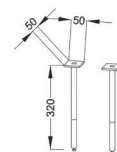

Modelo	Descripción / Descrição	Código	Acabado	Precio (€) / Preço (€)	Kg
EB1507LB3-TL	Mueble Vivienne para lavabo plano. L79,9 x P45,2 x H45,2 cm. 2 cajones de extracción total y cierre progresivo. El cajón superior está equipado de 2 separadores de vidrio traslúcido. Suministrado con 2 tiradores «Bijou» - acabado Cromo Cepillado. Solicitar con lavabo plano Vivienne de 80 cm EXBI112. <i>Armário Vivienne para pia plana. C79,9 x P45,2 x A45,2 cm. 2 gavetas com extração total e fecho progressivo. A gaveta superior está equipada com 2 divisórias de vidro translúcidas. Fornecido com 2 alças «Bijou» - Acabamento Cromo Escovado. Encomende com lavatório plano Vivienne 80 cm EXBI112.</i>	EB1507LB1-TL-TL	Todos Lacados* / Todas Lacas	1 050,00	25
	Mueble Vivienne para lavabo plano. L79,9 x P45,2 x H45,2 cm. 2 cajones de extracción total y cierre progresivo. El cajón superior está equipado de 2 separadores de vidrio traslúcido. Suministrado con 2 tiradores «Bijou» - acabado Negro Mate. Solicitar con lavabo plano Vivienne de 80 cm EXBI112. <i>Armário Vivienne para pia plana. C79,9 x P45,2 x A45,2 cm. 2 gavetas com extração total e fecho progressivo. A gaveta superior está equipada com 2 divisórias de vidro translúcidas. Fornecido com 2 alças «Bijou» - Acabamento Preto Mate. Encomende com lavatório plano Vivienne 80 cm EXBI112.</i>	EB1507LB2-TL-TL	Todos Lacados* / Todas Lacas	1 050,00	25
	Mueble Vivienne para lavabo plano. L79,9 x P45,2 x H45,2 cm. 2 cajones de extracción total y cierre progresivo. El cajón superior está equipado de 2 separadores de vidrio traslúcido. Suministrado con 2 tiradores «Bijou» - acabado Latón Cepillado. Solicitar con lavabo plano Vivienne de 80 cm EXBI112. <i>Armário Vivienne para pia plana. C79,9 x P45,2 x A45,2 cm. 2 gavetas com extração total e fecho progressivo. A gaveta superior está equipada com 2 divisórias de vidro translúcidas. Fornecido com 2 alças «Bijou» - Acabamento em latão escovado. Encomende com lavatório plano Vivienne 80 cm EXBI112.</i>	EB1507LB3-TL-TL	Todos Lacados* / Todas Lacas	1 050,00	25
	Par de patas Vivienne metálicas H32 cm. 3 acabados. Nota: Las patas de este mueble tienen un carácter decorativo, no pueden sustituir la fijación principal del mueble. <i>Par de pés metálicos Vivienne H32 cm. 3 acabamentos.</i> Nota: As pernas deste móvel têm carácter decorativo, não podendo substituir a fixação principal do móvel.	EB1592-BL	Negro Mate / Preto Mate	150,00	C
		EB1592-G	Cromo Cepillado / Cromo Escovado	150,00	C
		EB1592-2MB	Latón Cepillado / Latão Escovado	150,00	C

* Remplazar -TL-TL por el acabado Lacado deseado.

ACABADOS LACADOS: 48 lacados disponibles.

Las colecciones Terrace, Nouvelle Vague, Odéon Rive Gauche, Vivienne Signature y Vivienne están disponibles a partir de ahora en los 48 lacados del muestrario de Jacob Delafon.
Para más información sobre acabados, ver contraportada de la tarifa.