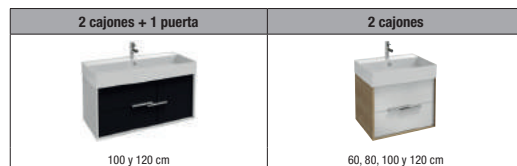

Muebles

Disponible en: 60, 80, 100 y 120 cm. Suministrado con tiradores en Cromo.

Disponible en: 60, 80, 100 y 120 cm. Suministrado sin tiradores. Tirador a solicitar con el mueble.

Acabados disponibles: