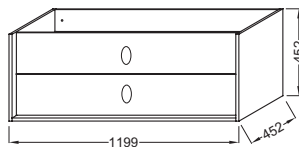

Modelo	Descripción / Descrição	Código	Acabado	Precio (€) / Preço (€)	Kg
EB1508LB3-TL	Mueble Vivienne para lavabo plano. L99,9 x P45,2 x H45,2 cm. 2 cajones de extracción total y cierre progresivo. El cajón superior está equipado de 2 separadores de vidrio traslúcido. Suministrado con 2 tiradores «Bijou» - acabado Cromo Cepillado. Solicitar con encimera Vivienne de 100 cm EB2214 y 1 lavabo sobre encimera o con lavabo plano Vivienne de 100 cm EXBJ112. <i>Armário Vivienne para pia plana. C99,9 x P45,2 x A45,2 cm. 2 gavetas com extração total e fecho progressivo. A gaveta superior está equipada com 2 divisórias de vidro translúcidas. Fornecido com 2 alças «Bijou» - Acabamento Cromo Escovado. Encomende com bancada Vivienne 100 cm EB2214 e 1 lavatório de bancada ou com lavatório plano Vivienne 100 cm EXBJ112.</i>	EB1508LB1-TL-TL	Todos Lacados* / Todas Lacas	1 250,00	27
	Mueble Vivienne para lavabo plano. L99,9 x P45,2 x H45,2 cm. 2 cajones de extracción total y cierre progresivo. El cajón superior está equipado de 2 separadores de vidrio traslúcido. Suministrado con 2 tiradores «Bijou» - acabado Negro Mate. Solicitar con encimera Vivienne de 100 cm EB2214 y 1 lavabo sobre encimera o con lavabo plano Vivienne de 100 cm EXBJ112. <i>Armário Vivienne para pia plana. C99,9 x P45,2 x A45,2 cm. 2 gavetas com extração total e fecho progressivo. A gaveta superior está equipada com 2 divisórias de vidro translúcidas. Fornecido com 2 alças «Bijou» - Acabamento Preto Mate. Encomende com bancada Vivienne 100 cm EB2214 e 1 lavatório de bancada ou com lavatório plano Vivienne 100 cm EXBJ112.</i>	EB1508LB2-TL-TL	Todos Lacados* / Todas Lacas	1 250,00	27
	Mueble Vivienne para lavabo plano. L99,9 x P45,2 x H45,2 cm. 2 cajones de extracción total y cierre progresivo. El cajón superior está equipado de 2 separadores de vidrio traslúcido. Suministrado con 2 tiradores «Bijou» - acabado Latón Ceoillado. Solicitar con encimera Vivienne de 100 cm EB2214 y 1 lavabo sobre encimera o con lavabo plano Vivienne de 100 cm EXBJ112. <i>Armário Vivienne para pia plana. C99,9 x P45,2 x A45,2 cm. 2 gavetas com extração total e fecho progressivo. A gaveta superior está equipada com 2 divisórias de vidro translúcidas. Fornecido com 2 alças «Bijou» - Acabamento em latão escovado. Encomende com bancada Vivienne 100 cm EB2214 e 1 lavatório de bancada ou com lavatório plano Vivienne 100 cm EXBJ112.</i>	EB1508LB3-TL-TL	Todos Lacados* / Todas Lacas	1 250,00	27
	Par de patas Vivienne metálicas H32 cm. 3 acabados. Nota: Las patas de este mueble tienen un carácter decorativo, no pueden sustituir la fijación principal del mueble. <i>Par de pés metálicos Vivienne H32 cm. 3 acabamentos.</i> Nota: As pernas deste móvel têm carácter decorativo, não podendo substituir a fixação principal do móvel.	EB1592-BL	Negro Mate / Preto Mate	150,00	C
		EB1592-G	Cromo Cepillado / Cromo Escovado	150,00	C
		EB1592-2MB	Latón Cepillado / Latão Escovado	150,00	C

* Remplazar -TL-TL por el acabado Lacado deseado.

ACABADOS LACADOS: 48 lacados disponibles.

Las colecciones Terrace, Nouvelle Vague, Odéon Rive Gauche, Vivienne Signature y Vivienne están disponibles a partir de ahora en los 48 lacados del muestrario de Jacob Delafon.

Para más información sobre acabados, ver contraportada de la tarifa.