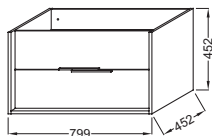

VIVIENNE en espiga

Modelo	Descripción / Descrição	Código	Acabado	Precio (€) / Preço (€)	Kg
  EB1507-P6	- Mueble bajo lavabo plano. L80 x P45,2 x H45,2 cm. 2 cajones con cierre progresivo. Suministrado con 2 tiradores en madera maciza. Cajón Madera Maciza. Solicitar con el lavabo plano EXBI112. - <i>Móvel 80 cm para lavatório plano. L80 x P45,2 x H45,2 cm. 2 gavetas com fecho progressivo. Fornecido com 2 alças madeira maciça. Gaveta de madeira maciça. Solicitar junto à lavatório plano EXBI112.</i> - Mueble bajo lavabo plano. L60 x P45,2 x H45,2 cm. 2 cajones con cierre progresivo. Suministrado con 2 tiradores en madera maciza. Cajón Madera Maciza. Solicitar con el lavabo plano EXBH112. - <i>Móvel 60 cm para lavatório plano. L60 x P45,2 x H45,2 cm. 2 gavetas com fecho progressivo. Fornecido com 2 alças madeira maciça. Gaveta de madeira maciça. Solicitar junto à lavatório plano EXBI112.</i> - Par de patas H32 cm. Nota: Las patas de este mueble tienen un carácter decorativo, no pueden sustituir a la fijación principal del mueble. <i>Par de pernas H32 cm. Nota: Os pés deste móvel têm carácter decorativo, não podendo substituir a fixação principal do móvel.</i>	EB1507-P6-P14	En espiga / Em espiga	1 718,30	25
  EB1506-P6		EB1506-P6-P14	En espiga / Em espiga	1 599,80	23
  EB1512-MD-MD		EB1578-P6	Roble Natural / Carvalho Natural	237,00	0,5