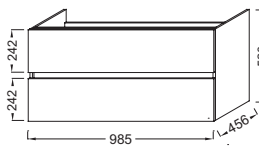

Modelo	Descripción / Descrição	Código	Acabado	Precio (€) / Preço (€)	Kg
  CEB2369V	Mueble 120 cm para lavabo plano. L120 x P46 x H52 cm. 2 cajones con cierre progresivo. Lavabo plano cerámico Vivienne L121 x P46 cm de dos pozas, autoportante. 2 orificios para grifería. Con embellecedor de rebosadero Blanco. <i>Móvel 120 cm para lavatórios planos. L120 x P46 x H52 cm. 2 gavetas com fecho progressivo. Lavatório plano cerâmico Vivienne L121 x P46 cm duplo, autoportante. 2 furos para torneira. Com embelezador de rebosadura Branco.</i>	CEB2369V-MM	Melamina* / Melamina*	875,90	78,6
  CEB2354V	Mueble 100 cm para lavabo plano. L98 x P46 x H52 cm. 2 cajones con cierre progresivo. Lavabo plano cerámico Vivienne L101 x P46 cm, autoportante. 1 orificio para grifería. Con embellecedor de rebosadero Blanco. <i>Móvel 100 cm para lavatórios planos. L98 x P46 x H52 cm. 2 gavetas com fecho progressivo. Lavatório plano cerâmico Vivienne L101 x P46 cm, autoportante. 1 furo para torneira. Com embelezador de rebosadura Branco.</i>	CEB2354V-MM	Melamina* / Melamina*	578,40	57
  CEB2352V	Mueble 80 cm para lavabo plano. L79 x P46 x H52 cm. 2 cajones con cierre progresivo. Lavabo plano cerámico Vivienne L81 x P46 cm, autoportante. 1 orificio para grifería. Con embellecedor de rebosadero Blanco. <i>Móvel 80 cm para lavatórios planos. L79 x P46 x H52 cm. 2 gavetas com fecho progressivo. Lavatório plano cerâmico Vivienne L81 x P46 cm, autoportante. 1 furo para torneira. Com embelezador de rebosadura Branco.</i>	CEB2352V-MM	Melamina* / Melamina*	495,70	47,8

* Reemplazar -MM por el acabado Melamina deseado.
ACABADOS MELAMINA: ECD Roble Colorado / Carvalho Colorado. NGY Gris / Cinzento, NWT Blanco / Branco.