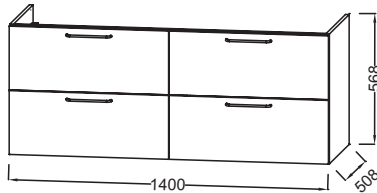

Modelo	Descripción / Descrição	Código	Acabado	Precio (€) / Preço (€)	Kg
EB2526M1-RX R5 - Cromo R8 - Dorado R9 - Negro Inimitable	Mueble bajo lavabo plano. Motivo en cajón frontal: Líneas. L140 x P50,8 x H56,8 cm. 4 cajones con cierre progresivo, con orificio para el sifón. Tiradores «Filaire» a elegir. Solicitar con el lavabo plano EXAS112-Z. <i>Móvel baixo lavatório plano. Motivo da gaveta da frente: Linhas. C140 x D50,8 x A56,8 cm. 4 gavetas com fechamento progressivo, com furo para sifão. Alças «Filaire» a escolher. Encomende com a bacia plana EXAS112-Z.</i>	EB2526M1-RX-LS	Lacados Satinados* / Lacados Acetinados*	1 848,30	57,8
	Mueble bajo lavabo plano. Motivo en cajón frontal: Cuadro. L140 x P50,8 x H56,8 cm. 4 cajones con cierre progresivo, con orificio para el sifón. Tiradores «Filaire» a elegir. Solicitar con el lavabo plano EXAS112-Z. <i>Móvel baixo lavatório plano. Motivo da gaveta da frente: Pintura. C140 x D50,8 x A56,8 cm. 4 gavetas com fechamento progressivo, com furo para sifão. Alças «Filaire» a escolher. Encomende com bacia plana EXAS112-Z.</i>	EB2526M2-RX-LS	Lacados Satinados* / Lacados Acetinados*	1 848,30	57,8
	Mueble bajo lavabo plano. Motivo en cajón frontal: Oblicuo. L140 x P50,8 x H56,8 cm. 4 cajones con cierre progresivo, con orificio para el sifón. Tiradores «Filaire» a elegir. Solicitar con el lavabo plano EXAS112-Z. <i>Móvel baixo lavatório plano Motivo da gaveta frontal: Obliquo. C140 x D50,8 x A56,8 cm. 4 gavetas com fechamento progressivo, com furo para sifão. Alças «Filaire» para escolher. Encomende com o lavatório plano EXAS112-Z.</i>	EB2526M3-RX-LS	Lacados Satinados* / Lacados Acetinados*	1 848,30	57,8

* Reemplazar -LS por el acabado Lacado Satinado deseado.

ACABADOS LACADOS: 16 lacados disponibles.

ACABADOS TIRADORES -RX: Reemplazar RX por R5 para el tirador Cromo, R8 para el tirador Dorado o R9 para el tirador Negro Inimitable. / Substitua RX por R5 Cromado, R8 Dourado ou R9 Preto Inimitável.

Las colecciones Terrace, Nouvelle Vague, Odéon Rive Gauche, Vivienne Signature y Vivienne están disponibles a partir de ahora en los 48 lacados del muestrario de Jacob Delafon.

Para más información sobre acabados, ver contraportada de la tarifa.