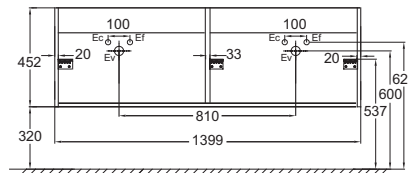

Modelo	Descripción / Descrição	Código	Acabado	Precio (€) / Preço (€)	Kg
EB1512LB3-TL	Mueble Vivienne para lavabo sobre encimera doble. L139,9 x P45,2 x H45,2 cm. 4 cajones de extracción total y cierre progresivo. Cada cajón superior está equipado de 2 separadores de vidrio traslúcido. Suministrado con 4 tiradores «Bijou» - acabado Cromo Cepillado. Solicitar con encimera Vivienne de 140 cm EB2216 y 2 lavabos sobre encimera E90012-0. <i>Armário Vivienne para lavatório duplo de bancada.</i> C139,9 x P45,2 x A45,2 cm. 4 gavetas com extração total e fecho progressivo. Cada gaveta superior está equipada com 2 divisórias de vidro translúcidas. Fornecido com 4 alças «Bijou» - Acabamento Cromo Escovado. Encomende com bancada Vivienne EB2216 de 140 cm e 2 pias de bancada E90012-0.	EB1512LB1-TL-TL	Todos Lacados* / Todas Lacas	1 850,00	C
	Mueble Vivienne para lavabo sobre encimera doble. L139,9 x P45,2 x H45,2 cm. 4 cajones de extracción total y cierre progresivo. Cada cajón superior está equipado de 2 separadores de vidrio traslúcido. Suministrado con 4 tiradores «Bijou» - acabado Negro Mate. Solicitar con encimera Vivienne de 140 cm EB2216 y 2 lavabos sobre encimera E90012-0. <i>Armário Vivienne para lavatório duplo de bancada.</i> C139,9 x P45,2 x A45,2 cm. 4 gavetas com extração total e fecho progressivo. Cada gaveta superior está equipada com 2 divisórias de vidro translúcidas. Fornecido com 4 alças «Bijou» - Acabamento Preto Mate. Encomende com bancada Vivienne EB2216 de 140 cm e 2 pias de bancada E90012-0.	EB1512LB2-TL-TL	Todos Lacados* / Todas Lacas	1 850,00	C
	Mueble Vivienne para lavabo sobre encimera doble. L139,9 x P45,2 x H45,2 cm. 4 cajones de extracción total y cierre progresivo. Cada cajón superior está equipado de 2 separadores de vidrio traslúcido. Suministrado con 4 tiradores «Bijou» - acabado Latón Cepillado. Solicitar con encimera Vivienne de 140 cm EB2216 y 2 lavabos sobre encimera E90012-0. <i>Armário Vivienne para lavatório duplo de bancada.</i> C139,9 x P45,2 x A45,2 cm. 4 gavetas com extração total e fecho progressivo. Cada gaveta superior está equipada com 2 divisórias de vidro translúcidas. Fornecido com 4 alças «Bijou» - Acabamento em latão escovado. Encomende com bancada Vivienne EB2216 de 140 cm e 2 pias de bancada E90012-0.	EB1512LB3-TL-TL	Todos Lacados* / Todas Lacas	1 850,00	C
	Encimera Vivienne sin corte (para instalación sobre mueble). L140 x P45,6 x H1,6 cm. Suministrada con kit de fijación a mueble. <i>Bancada Vivienne sem corte (para instalação em móveis).</i> C140 x P45,6 x A1,6 cm. Fornecido com kit de fixação de móveis.	EB2216-TL	Todos Lacados* / Todas Lacas	450,00	5
	Par de patas Vivienne metálicas H32 cm. 3 acabados. Nota: Las patas de este mueble tienen un carácter decorativo, no pueden sustituir la fijación principal del mueble. <i>Par de pés metálicos Vivienne H32 cm.</i> 3 acabamentos. Nota: As pernas deste móvel têm carácter decorativo, não podendo substituir a fixação principal do móvel.	EB1592-BL	Negro Mate / Preto Mate	150,00	C
		EB1592-G	Cromo Cepillado / Cromo Escobado	150,00	C
	EB1592-2MB	Latón Cepillado / Latão Escovado	150,00	C	

* Reemplazar -TL-TL por el acabado Lacado deseado.

ACABADOS LACADOS: 48 lacados disponibles.

Las colecciones Terrace, Nouvelle Vague, Odéon Rive Gauche, Vivienne Signature y Vivienne están disponibles a partir de ahora en los 48 lacados del muestrario de Jacob Delafon.
Para más información sobre acabados, ver contraportada de la tarifa.