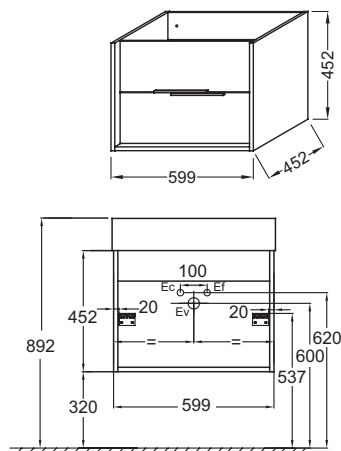

VIVIENNE en Madera Maciza

Modelo	Descripción / Descrição	Código	Acabado	Precio (€) / Preço (€)	Kg
EB1507-MD-MD	Mueble bajo lavabo. L80 x P45,2 x H45,2 cm. 2 cajones de cierre progresivo. Suministrado con 2 tiradores en madera maciza. Cajón en madera maciza. Solicitar junto al lavabo plano EXBI112. <i>Móvel baix lavatório L80 x P45,2 x H45,2 cm. 2 gavetas com fecho progressivo. Fornecido com 2 puxadores em Madeira Maciça. Gaveta de madeira maciça. Pedido junto ao lavatório plano EXBI112.</i>	EB1507-MD-MD	Madera Maciza / Madeira Maciça	1 539,90	25
EB1506-MD-MD	Mueble bajo lavabo. L60 x P45,2 x H45,2 cm. 2 cajones de cierre progresivo. Suministrado con 2 tiradores en madera maciza. Cajón en madera maciza. Solicitar junto al lavabo plano EXBH112. <i>Móvel baix lavatório L60 x P45,2 x H45,2 cm. 2 gavetas com fecho progressivo. Fornecido com 2 puxadores em Madeira Maciça. Gaveta de madeira maciça. Pedido junto ao lavatório plano EXBH112.</i>	EB1506-MD-MD	Madera Maciza / Madeira Maciça	1 421,90	22
EB1512-MD-MD	Par de patas H32 cm. Nota: Las patas de este mueble tienen un carácter decorativo, no pueden sustituir a la fijación principal del mueble. <i>Par de pernas H32 cm. Nota: Os pés deste móvel têm carácter decorativo, não podendo substituir a fixação principal do móvel.</i>	EB1512-MD	Roble Natural / Carvalho Natural	237,00	0,5

* Reemplazar -MD por el acabado Madera Maciza deseado: **P6** Madera Roble Natural / *Madeira Carvalho Natural*, **P7** Madera Roble Oscuro / *Madeira Carvalho Fosco*, **P12** Roble Blanco / *Carvalho Branco* o **P15** Roble Tostado / *Carvalho Assado*.