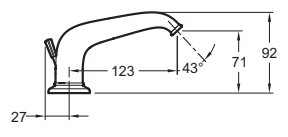

CLÉO 1889

Modelo	Descripción / Descrição	Código	Acabado	Precio (€) / Preço (€)	Kg
E24305	- Grifería de lavabo, 3 orificios, maneta «Palanca». - Kit de fijación por tija roscada. - Jet laminar. - Caudal limitado a 5 l/min. - Manetas cerámicas. - Indicadores calor y frío en las manetas. <i>Torneira para lavatório com 3 furos, chuveiro «Alavanca».</i> <i>Kit de fixação de haste roscada.</i> <i>Jato laminar.</i> <i>Fluxo limitado a 5 l/min.</i> <i>Alças de cerâmica.</i> <i>Indicadores de calor e frio nas alças.</i>	E24305-CP E24305-BGG	Cromo Brillante / Cromo Brillante Oro Beige / Ouro Beige	415,20 478,20	2,5 2,5
E24306	- Grifería de lavabo, 3 orificios, maneta «Croix». - Kit de fijación por tija roscada. - Jet laminar. - Caudal limitado a 5 l/min. - Indicadores calor y frío en las manetas. <i>Torneira de lavatório, 3 furos, cabo «Croix».</i> <i>Kit de fixação de haste roscada.</i> <i>Jato laminar.</i> <i>Fluxo limitado a 5 l/min.</i> <i>Indicadores de calor e frio nas alças.</i>	E24306-CP E24306-BGG	Cromo Brillante / Cromo Brillante Oro Beige / Ouro Beige	415,20 478,20	2,5 2,5
E24310	- Monomando bidé. - Kit de fijación por tija roscada. - Manetas cerámicas. - Caudal limitado a 5 l/min. <i>Monocomando de bidé.</i> <i>Kit de fixação de haste roscada.</i> <i>Alças de cerâmica.</i> <i>Fluxo limitado a 5 l/min.</i>	E24310-CP E24310-BGG	Cromo Brillante / Cromo Brillante Oro Beige / Ouro Beige	301,50 364,70	1,2 1,2