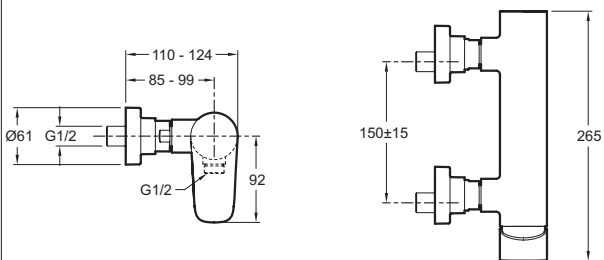

ALEO

Modelo	Descripción / Descrição	Código	Acabado	Precio (€) / Preço (€)	Kg
E72282	• Monomando de baño-ducha mural. - Limitador de caudal sensitivo. - Inversor automático de tirador. - Aireador anti-calcáreo integrado. - Válvula anti-retorno en la salida de ducha. - Racores murales con embellecedores. <i>Monocomando de banho-chuveiro mural.</i> <i>Limitador de fluxo sensitivo.</i> <i>Inversor automático de puxador.</i> <i>Perlador anti-calcário integrado.</i> <i>Válvula anti-retorno na saída de chuveiro.</i> <i>Recores murais com embelezadores.</i>	E72282-CP	Cromo Brillante / Cromo Brilhante	197,00	2,3
E72351	• Monomando mural de ducha. - Limitador de caudal sensitivo. - Válvula anti-retorno en la salida de ducha. - Racores murales con embellecedores. <i>Monocomando mural de duche.</i> <i>Limitador de fluxo sensitivo.</i> <i>Válvula anti-retorno na saída de chuveiro.</i> <i>Recores murais com embelezadores.</i>	E72351-CP	Cromo Brillante / Cromo Brilhante	162,40	2
E72352	• Termostática de ducha mural. - Economizador de agua. - Tope de seguridad a 37°C. - Bloqueo de temperatura máxima a 50°C. - Válvula anti-retorno en las entradas. - Racores murales con embellecedores. <i>Misturadora termostática mural duche.</i> <i>Economizador de água.</i> <i>Tope de segurança a 37°C.</i> <i>Bloqueio de temperatura máxima a 50°C.</i> <i>Válvulas anti-retorno incorporadas.</i> <i>Recores murais com embelezadores.</i>	E72352-CP	Cromo Brillante / Cromo Brilhante	312,70	2,7