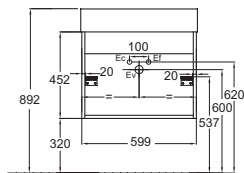

VIVIENNE en espiga

Modelo	Descripción / Descrição	Código	Acabado	Precio (€) / Preço (€)	Kg
  EB1507-P6	- Mueble bajo lavabo plano. L80 x P45,2 x H45,2 cm. 2 cajones con cierre progresivo. Suministrado con 2 tiradores en madera maciza. Cajón Madera Maciza. Solicitar con el lavabo plano EXBI112. - <i>Móvel 80 cm para lavatório plano. L80 x P45,2 x H45,2 cm. 2 gavetas com fecho progressivo. Fornecido com 2 alças madeira maciça. Gaveta de madeira maciça. Solicitar junto à lavatório plano EXBI112.</i> - Mueble bajo lavabo plano. L60 x P45,2 x H45,2 cm. 2 cajones con cierre progresivo. Suministrado con 2 tiradores en madera maciza. Cajón Madera Maciza. Solicitar con el lavabo plano EXBH112. - <i>Móvel 60 cm para lavatório plano. L60 x P45,2 x H45,2 cm. 2 gavetas com fecho progressivo. Fornecido com 2 alças madeira maciça. Gaveta de madeira maciça. Solicitar junto à lavatório plano EXBI112.</i> - Par de patas H32 cm. Nota: Las patas de este mueble tienen un carácter decorativo, no pueden sustituir a la fijación principal del mueble. <i>Par de pernas H32 cm. Nota: Os pés deste móvel têm carácter decorativo, não podendo substituir a fixação principal do móvel.</i>	EB1507-P6-P14	En espiga / Em espiga	1 718,30	25
  EB1506-P6		EB1506-P6-P14	En espiga / Em espiga	1 599,80	23
  EB1512-MD-MD		EB1578-P6	Roble Natural / Carvalho Natural	237,00	0,5