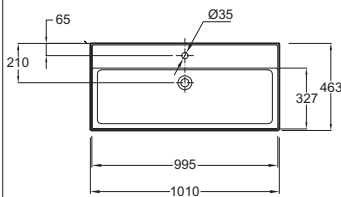

Grifería no incluida.

TOLBIAC

| Modelo | Descripción / Descrição | Código | Acabado | Precio (€) / Preço (€) | Kg |
|---|--|-------------|-----------------------|------------------------|------|
|  CEB2369V | <ul style="list-style-type: none"> Mueble 120 cm para lavabo plano. L120 x P46 x H52 cm. 2 cajones con cierre progresivo. Lavabo plano cerámico Vivienne L121 x P46 cm de dos pozas, autoportante. 2 orificios para grifería. Con embellecedor de rebosadero Blanco. <p><i>Móvel 120 cm para lavatórios planos. L120 x P46 x H52 cm. 2 gavetas com fecho progressivo. Lavatório plano cerâmico Vivienne L121 x P46 cm duplo, autoportante. 2 furos para torneira. Com embelezador de rebosadura Branco.</i></p> | CEB2369V-MM | Melamina* / Melamina* | 875,90 | 78,6 |
|  CEB2354V | <ul style="list-style-type: none"> Mueble 100 cm para lavabo plano. L98 x P46 x H52 cm. 2 cajones con cierre progresivo. Lavabo plano cerámico Vivienne L101 x P46 cm, autoportante. 1 orificio para grifería. Con embellecedor de rebosadero Blanco. <p><i>Móvel 100 cm para lavatórios planos. L98 x P46 x H52 cm. 2 gavetas com fecho progressivo. Lavatório plano cerâmico Vivienne L101 x P46 cm, autoportante. 1 furo para torneira. Com embelezador de rebosadura Branco.</i></p> | CEB2354V-MM | Melamina* / Melamina* | 578,40 | 57 |
|  CEB2352V | <ul style="list-style-type: none"> Mueble 80 cm para lavabo plano. L79 x P46 x H52 cm. 2 cajones con cierre progresivo. Lavabo plano cerámico Vivienne L81 x P46 cm, autoportante. 1 orificio para grifería. Con embellecedor de rebosadero Blanco. <p><i>Móvel 80 cm para lavatórios planos. L79 x P46 x H52 cm. 2 gavetas com fecho progressivo. Lavatório plano cerâmico Vivienne L81 x P46 cm, autoportante. 1 furo para torneira. Com embelezador de rebosadura Branco.</i></p> | CEB2352V-MM | Melamina* / Melamina* | 495,70 | 47,8 |