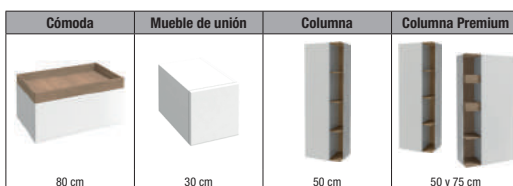

Espejos

Disponibles en 60, 80, 100, 120 y 150 cm.

Espejos disponibles en la página 198.

Lavabos planos

Disponibles en cerámica con o sin luz LED.

Lavabos disponibles en la página 17.

Muebles

Versión estándar disponible en 60, 80, 100, 120 y 150 cm.

Versión Premium (iluminación LED y toma eléctrica) disponible en 60, 80, 100, 120 y 150 cm.

Acabados disponibles:

Lacados: 48
- 48 Lacados a elegir

Muebles complementarios

▲ Modelo y/o colores disponible hasta fin de existencias. / Modelo e/ou cores disponível até fim stock.