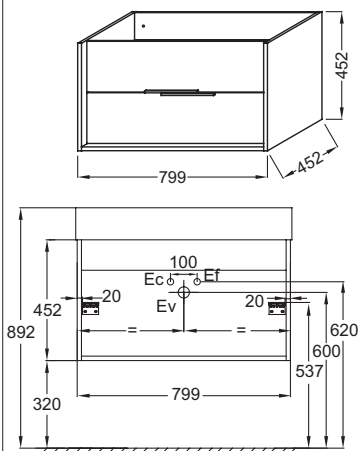

VIVIENNE en Madera Maciza

Modelo	Descripción / Descrição	Código	Acabado	Precio (€) / Preço (€)	Kg
EB1507-MD-MD	Mueble bajo lavabo. L80 x P45,2 x H45,2 cm. 2 cajones de cierre progresivo. Suministrado con 2 tiradores en madera maciza. Cajón en madera maciza. Solicitar junto al lavabo plano EXBI112. <i>Móvel baix lavatório L80 x P45,2 x H45,2 cm. 2 gavetas com fecho progressivo. Fornecido com 2 puxadores em Madeira Maciça. Gaveta de madeira maciça. Pedido junto ao lavatório plano EXBI112.</i>	EB1507-MD-MD	Madera Maciza / Madeira Maciça	1 539,90	25
EB1506-MD-MD	Mueble bajo lavabo. L60 x P45,2 x H45,2 cm. 2 cajones de cierre progresivo. Suministrado con 2 tiradores en madera maciza. Cajón en madera maciza. Solicitar junto al lavabo plano EXBH112. <i>Móvel baix lavatório L60 x P45,2 x H45,2 cm. 2 gavetas com fecho progressivo. Fornecido com 2 puxadores em Madeira Maciça. Gaveta de madeira maciça. Pedido junto ao lavatório plano EXBH112.</i>	EB1506-MD-MD	Madera Maciza / Madeira Maciça	1 421,90	22
EB1512-MD-MD	Par de patas H32 cm. Nota: Las patas de este mueble tienen un carácter decorativo, no pueden sustituir a la fijación principal del mueble. <i>Par de pernas H32 cm. Nota: Os pés deste móvel têm carácter decorativo, não podendo substituir a fixação principal do móvel.</i>	EB1512-MD	Roble Natural / Carvalho Natural	237,00	0,5

* Reemplazar -MD por el acabado Madera Maciza deseado: **P6** Madera Roble Natural / *Madeira Carvalho Natural*, **P7** Madera Roble Oscuro / *Madeira Carvalho Fosco*, **P12** Roble Blanco / *Carvalho Branco* o **P15** Roble Tostado / *Carvalho Assado*.