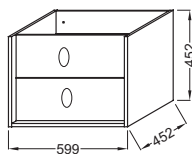

Modelo	Descripción / Descrição	Código	Acabado	Precio (€) / Preço (€)	Kg
EB1506LB3-TL	Mueble Vivienne para lavabo plano. L59,9 x P45,2 x H45,2 cm. 2 cajones de extracción total y cierre progresivo. El cajón superior está equipado de 2 separadores de vidrio traslúcido. Suministrado con 2 tiradores «Bijou» - acabado Cromo Cepillado. Solicitar con lavabo plano Vivienne de 60 cm EXBH112. <i>Armário Vivienne para pia plana. 59,9 x P45,2 x A45,2 cm. 2 gavetas com extração total e fecho progressivo. A gaveta superior está equipada com 2 divisórias de vidro translúcidas. Fornecido com 2 alças «Bijou» - Acabamento Cromo Escovado. Encomende com lavatório plano Vivienne 60 cm EXBH112.</i>	EB1506LB1-TL-TL	Todos Lacados* / Todas Lacas	850,00	23
	Mueble Vivienne para lavabo plano. L59,9 x P45,2 x H45,2 cm. 2 cajones de extracción total y cierre progresivo. El cajón superior está equipado de 2 separadores de vidrio traslúcido. Suministrado con 2 tiradores «Bijou» - acabado Negro Mate. Solicitar con lavabo plano Vivienne de 60 cm EXBH112. <i>Armário Vivienne para pia plana. C59,9 x P45,2 x A45,2 cm. 2 gavetas com extração total e fecho progressivo. A gaveta superior está equipada com 2 divisórias de vidro translúcidas. Fornecido com 2 alças «Bijou» - Acabamento Preto Mate. Encomende com lavatório plano Vivienne 60 cm EXBH112.</i>	EB1506LB2-TL-TL	Todos Lacados* / Todas Lacas	850,00	23
	Mueble Vivienne para lavabo plano. L59,9 x P45,2 x H45,2 cm. 2 cajones de extracción total y cierre progresivo. El cajón superior está equipado de 2 separadores de vidrio traslúcido. Suministrado con 2 tiradores «Bijou» - acabado Latón Cepillado. Solicitar con lavabo plano Vivienne de 60 cm EXBH112. <i>Armário Vivienne para pia plana. C59,9 x P45,2 x A45,2 cm. 2 gavetas com extração total e fecho progressivo. A gaveta superior está equipada com 2 divisórias de vidro translúcidas. Fornecido com 2 alças «Bijou» - Acabamento em latão escovado. Encomende com lavatório plano Vivienne 60 cm EXBH112.</i>	EB1506LB3-TL-TL	Todos Lacados* / Todas Lacas	850,00	23
	Par de patas Vivienne metálicas H32 cm. 3 acabados. Nota: Las patas de este mueble tienen un carácter decorativo, no pueden sustituir la fijación principal del mueble. <i>Par de pés metálicos Vivienne H32 cm. 3 acabamentos.</i> Nota: As pernas deste móvel têm carácter decorativo, não podendo substituir a fixação principal do móvel.	EB1592-BL	Negro Mate / Preto Mate	150,00	C
		EB1592-G	Cromo Cepillado / Cromo Escovado	150,00	C
		EB1592-2MB	Latón Cepillado / Latão Escovado	150,00	C

* Remplazar -TL-TL por el acabado Lacado deseado.

ACABADOS LACADOS: 48 lacados disponibles.

Las colecciones Terrace, Nouvelle Vague, Odéon Rive Gauche, Vivienne Signature y Vivienne están disponibles a partir de ahora en los 48 lacados del muestrario de Jacob Delafon.

Para más información sobre acabados, ver contraportada de la tarifa.