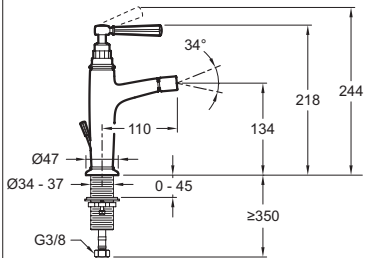

CLÉO 1889

Modelo	Descripción / Descrição	Código	Acabado	Precio (€) / Preço (€)	Kg
E24305	- Grifería de lavabo, 3 orificios, maneta «Palanca». - Kit de fijación por tija roscada. - Jet laminar. - Caudal limitado a 5 l/min. - Manetas cerámicas. - Indicadores calor y frío en las manetas. <i>Torneira para lavatório com 3 furos, chuveiro «Alavanca».</i> <i>Kit de fixação de haste roscada.</i> <i>Jato laminar.</i> <i>Fluxo limitado a 5 l/min.</i> <i>Alças de cerâmica.</i> <i>Indicadores de calor e frio nas alças.</i>	E24305-CP E24305-BGG	Cromo Brillante / Cromo Brillante Oro Beige / Ouro Beige	415,20 478,20	2,5 2,5
E24306	- Grifería de lavabo, 3 orificios, maneta «Croix». - Kit de fijación por tija roscada. - Jet laminar. - Caudal limitado a 5 l/min. - Indicadores calor y frío en las manetas. <i>Torneira de lavatório, 3 furos, cabo «Croix».</i> <i>Kit de fixação de haste roscada.</i> <i>Jato laminar.</i> <i>Fluxo limitado a 5 l/min.</i> <i>Indicadores de calor e frio nas alças.</i>	E24306-CP E24306-BGG	Cromo Brillante / Cromo Brillante Oro Beige / Ouro Beige	415,20 478,20	2,5 2,5
E24310	- Monomando bidé. - Kit de fijación por tija roscada. - Manetas cerámicas. - Caudal limitado a 5 l/min. <i>Monocomando de bidé.</i> <i>Kit de fixação de haste roscada.</i> <i>Alças de cerâmica.</i> <i>Fluxo limitado a 5 l/min.</i>	E24310-CP E24310-BGG	Cromo Brillante / Cromo Brillante Oro Beige / Ouro Beige	301,50 364,70	1,2 1,2