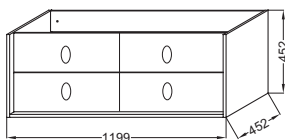

VIVIENNE SIGNATURE

| Modelo | Descripción / Descrição | Código | Acabado | Precio (€) / Preço (€) | Kg |
|---|---|--|---|----------------------------|-------------|
|  <p>EB1511LB3-TL</p>  | <ul style="list-style-type: none"> Mueble Vivienne para lavabo sobre encimera doble. L119,9 x P45,2 x H45,2 cm. 4 cajones de extracción total y cierre progresivo. Cada cajón superior está equipado de 2 separadores de vidrio traslúcido. Suministrado con 4 tiradores «Bijou» - acabado Cromo Cepillado. Solicitar con encimera Vivienne de 120 cm EB2215 y 2 lavabos sobre encimera E90012-0. Nota: este mueble no es compatible con el lavabo plano Vivienne. <i>Armário Vivienne para lavatório duplo de bancada. C119,9 x P45,2 x A45,2 cm. 4 gavetas com extração total e fecho progressivo. Cada gaveta superior está equipada com 2 divisórias de vidro translúcidas. Fornecido com 4 alças «Bijou» - Acabamento Cromo Escovado. Encomende com bancada Vivienne EB2215 de 120 cm e 2 pias de bancada E90012-0. Nota: este móvel não é compatível com a pia plana Vivienne.</i> | EB1511LB1-TL-TL | Todos Lacados* / Todas Lacas | 1 650,00 | C |
| | <ul style="list-style-type: none"> Mueble Vivienne para lavabo sobre encimera doble. L119,9 x P45,2 x H45,2 cm. 4 cajones de extracción total y cierre progresivo. Cada cajón superior está equipado de 2 separadores de vidrio traslúcido. Suministrado con 4 tiradores «Bijou» - acabado Negro Mate. Solicitar con encimera Vivienne de 120 cm EB2215 y 2 lavabos sobre encimera E90012-0. <i>Armário Vivienne para lavatório duplo de bancada. C119,9 x P45,2 x A45,2 cm. 4 gavetas com extração total e fecho progressivo. Cada gaveta superior está equipada com 2 divisórias de vidro translúcidas. Fornecido com 4 alças «Bijou» - Acabamento Preto Mate. Encomende com bancada Vivienne EB2215 de 120 cm e 2 pias de bancada E90012-0.</i> | EB1511LB2-TL-TL | Todos Lacados* / Todas Lacas | 1 650,00 | C |
| | <ul style="list-style-type: none"> Mueble Vivienne para lavabo sobre encimera doble. L119,9 x P45,2 x H45,2 cm. 4 cajones de extracción total y cierre progresivo. Cada cajón superior está equipado de 2 separadores de vidrio traslúcido. Suministrado con 4 tiradores «Bijou» - acabado Latón Cepillado. Solicitar con encimera Vivienne de 120 cm EB2215 y 2 lavabos sobre encimera E90012-0. <i>Armário Vivienne para lavatório duplo de bancada. C119,9 x P45,2 x A45,2 cm. 4 gavetas com extração total e fecho progressivo. Cada gaveta superior está equipada com 2 divisórias de vidro translúcidas. Fornecido com 4 alças «Bijou» - Acabamento em latão escovado. Encomende com bancada Vivienne EB2215 de 120 cm e 2 pias de bancada E90012-0.</i> | EB1511LB3-TL-TL | Todos Lacados* / Todas Lacas | 1 650,00 | C |
| | <ul style="list-style-type: none"> Encimera Vivienne sin corte (para instalación sobre mueble). L120 x P45,6 x H1,6 cm. Suministrada con kit de fijación a mueble. <i>Bancada Vivienne sem corte (para instalação em móveis). C120 x P45,6 x A1,6 cm. Fornecido com kit de fixação de móveis.</i> | EB2215-TL | Todos Lacados* / Todas Lacas | 400,00 | 5 |
| | <ul style="list-style-type: none"> Par de patas Vivienne metálicas H32 cm. 3 acabados. Nota: Las patas de este mueble tienen un carácter decorativo, no pueden sustituir la fijación principal del mueble. <i>Par de pés metálicos Vivienne H32 cm. 3 acabamentos. Nota: As pernas deste móvel têm carácter decorativo, não podendo substituir a fixação principal do móvel.</i> | EB1592-BL EB1592-G EB1592-2MB | Negro Mate / Preto Mate Cromo Cepillado / Cromo Escobado Latón Cepillado / Latão Escovado | 150,00 150,00 150,00 | C C C |