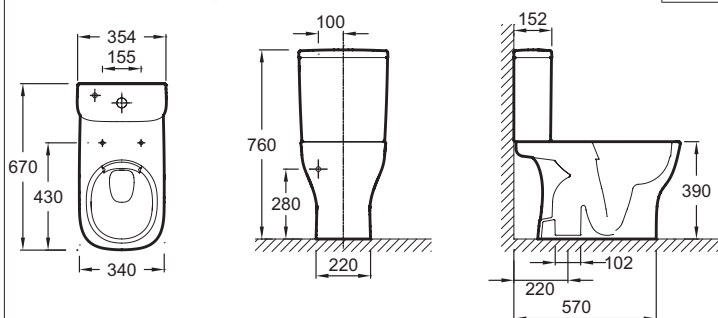

Modelo	Descripción / Descrição	Código	Acabado	Precio (€) / Preço (€)	Kg
CUJH122	Inodoro (UJH101-00) SIN BRIDA salida vertical, 67 x 34 cm. Preparado para doble descarga y bajo consumo 2,6/4 L. Kit de fijación a suelo disimulada E3078-CP suministrada. Cisterna (ETE231-00) completa montada de fábrica con descargador de botón pulsador 2,6/4 L. Ahorro de agua y grifo silencioso. Alimentación fondo. Sistema de montaje rápido inodoro-cisterna. Asiento Thermodur (E4270-00) envolvente con bisagras metálicas. <i>Bacia (UJH101-00) SEM BRAÇAEIRA saída vertical, 67 x 34 cm. Preparada para dupla descarga e baixo consumo 2,6/4 L. Kit de fixação o chão E3078-CP fornecida. Cisterna (ETE231-00) completa montada de fábrica com descargador de botão pulsador 2,6/4 L. Poupança de água e torneira silenciosa. Entrada por baixo. Sistema de montagem rápida sanita-cisterna. Assento envelopando Thermodur (E4270-00) com dobradiças de metal.</i>	CUJH122-00	Blanco / Branco	274,40	41,7
	Inodoro (UJH101-00) SIN BRIDA salida vertical, 67 x 34 cm. Preparado para doble descarga y bajo consumo 2,6/4 L. Kit de fijación a suelo disimulada E3078-CP suministrada. Cisterna (ETE231-00) completa montada de fábrica con descargador de botón pulsador 2,6/4 L. Ahorro de agua y grifo silencioso. Alimentación fondo. Sistema de montaje rápido inodoro-cisterna. Asiento Thermodur (E70024-00) envolvente descenso progresivo y desmontable con bisagras metálicas. <i>Bacia (UJH101-00) SEM BRAÇAEIRA saída vertical, 67 x 34 cm. Preparada para dupla descarga e baixo consumo 2,6/4 L. Kit de fixação o chão E3078-CP fornecida. Cisterna (ETE231-00) completa montada de fábrica com descargador de botão pulsador 2,6/4 L. Poupança de água e torneira silenciosa. Entrada por baixo. Sistema de montagem rápida sanita-cisterna. Assento envelopando Thermodur (E70024-00) para descida progressiva e removível. Dobradiças de metal.</i>	CUJH222-00	Blanco / Branco	305,50	41,7