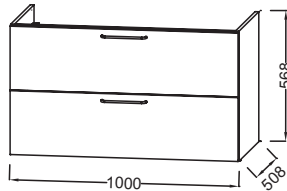

Modelo	Descripción / Descrição	Código	Acabado	Precio (€) / Preço (€)	Kg
EB2524M2-RX R5 - Cromo R8 - Dorado R9 - Negro Inimitable	Mueble bajo lavabo plano. Motivo en cajón frontal: Líneas. L100 x P50,8 x H56,8 cm. 2 cajones con cierre progresivo, con orificio para el sifón. Tiradores «Filaire» a elegir. Solicitar con el lavabo plano EXAU112-Z. <i>Meuble sous plan-vasque.</i> <i>Motivo da gaveta da frente: Linhas.</i> <i>C100 x D50,8 x A56,8 cm.</i> <i>2 gavetas com fecho progressivo, com furo para o sifão.</i> <i>Alças «Filaire» para escolher.</i> <i>Solicite com o lavatório plano EXAU112-Z.</i>	EB2524M1-RX-LS	Lacados Satinados* / Lacados Acetinados*	1 133,30	36,7
	Mueble bajo lavabo plano. Motivo en cajón frontal: Cuadro. L100 x P50,8 x H56,8 cm. 2 cajones con cierre progresivo, con orificio para el sifón. Tiradores «Filaire» a elegir. Solicitar con el lavabo plano EXAU112-Z. <i>Móvel baixo lavatório plano.</i> <i>Motivo da gaveta da frente: Pintura.</i> <i>C100 x D50,8 x A56,8 cm.</i> <i>2 gavetas com fecho progressivo, com furo para o sifão.</i> <i>Alças «Filaire» para escolher.</i> <i>Solicite com o lavatório plano EXAU112-Z.</i>	EB2524M2-RX-LS	Lacados Satinados* / Lacados Acetinados*	1 133,30	36,7
	Mueble bajo lavabo plano. Motivo en cajón frontal: Oblicuo. L100 x P50,8 x H56,8 cm. 2 cajones con cierre progresivo, con orificio para el sifón. Tiradores «Filaire» a elegir. Solicitar con el lavabo plano EXAU112-Z. <i>Móvel baixo lavatório plano.</i> <i>Motivo da gaveta frontal: Obliquo.</i> <i>C100 x D50,8 x A56,8 cm.</i> <i>2 gavetas com fecho progressivo, com furo para o sifão.</i> <i>Alças «Filaire» para escolher.</i> <i>Solicite com o lavatório plano EXAU112-Z.</i>	EB2524M3-RX-LS	Lacados Satinados* / Lacados Acetinados*	1 133,30	36,7

* Reemplazar -LS por el acabado Lacado Satinado deseado.

ACABADOS LACADOS: 16 lacados disponibles.

ACABADOS TIRADORES -RX: Reemplazar RX por R5 para el tirador Cromo, R8 para el tirador Dorado o R9 para el tirador Negro Inimitable. / Substitua RX por R5 Cromado, R8 Dourado ou R9 Preto Inimitável.

MUEBLE
MÓVEL

Las colecciones Terrace, Nouvelle Vague, Odéon Rive Gauche, Vivienne Signature y Vivienne están disponibles a partir de ahora en los 48 lacados del muestrario de Jacob Delafon.
Para más información sobre acabados, ver contraportada de la tarifa.