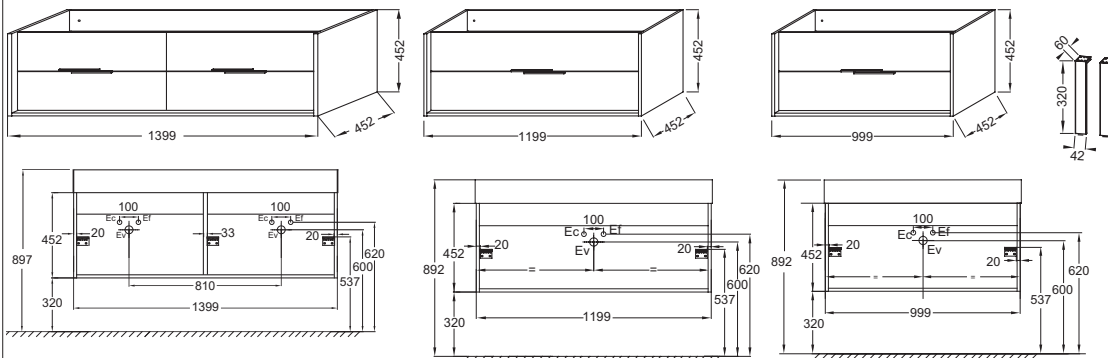

Modelo	Descripción / Descrição	Código	Acabado	Precio (€) / Preço (€)	Kg
EB1512-P6	Mueble bajo lavabo plano. L139,9 x P45,2 x H45,2 cm. 4 cajones de cierre progresivo. Cajón en madera maciza. Solicitar junto al lavabo plano EXX112. <i>Móvel baixo lavatório plano. L139,9 x P45,2 x A45,2 cm. 4 alças cromadas. Gaveta de madeira maciça. Pedido junto ao lavatório plano EXX112.</i>	EB1512-P6-P14	En espiga / Em espiga	2 674,00	49,2
EB1509-P6	Mueble bajo lavabo plano. L119,9 x P45,2 x H45,2 cm. 2 cajones de cierre progresivo. Cajón en madera maciza. Solicitar junto al lavabo plano EXBK112. <i>Móvel baixo lavatório plano. L119,9 x P45,2 x A45,2 cm. 2 alças cromadas. Gaveta de madeira maciça. Pedido junto ao lavatório plano EXBK112.</i>	EB1509-P6-P14	En espiga / Em espiga	1 955,20	29
EB1508-P6	Mueble bajo lavabo plano. L100 x P45,2 x H45,2 cm. 2 cajones de cierre progresivo. Cajón en madera maciza. Solicitar junto al lavabo plano EXBJ112. <i>Móvel baixo lavatório plano. L100 x P45,2 x A45,2 cm. 2 alças cromadas. Gaveta de madeira maciça. Pedido junto ao lavatório plano EXBJ112.</i>	EB1508-P6-P14	En espiga / Em espiga	1 836,80	27
EB1512-MD-MD	Par de patas H32 cm. Nota: Las patas de este mueble tienen un carácter decorativo, no pueden sustituir a la fijación principal del mueble. <i>Par de pernas H32 cm. Nota: Os pés deste móvel têm carácter decorativo, não podendo substituir a fixação principal do móvel.</i>	EB1578-P6	Roble Natural / Carvalho Natural	237,00	0,5