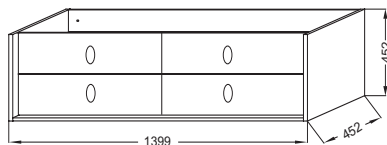

Modelo	Descripción / Descrição	Código	Acabado	Precio (€) / Preço (€)	Kg
 EB1511RLB3-TL	Mueble Vivienne para lavabo sobre encimera con posición a derecha (EB1511RLB) o izquierda (EB1511LLB). L119,9 x P45,2 x H45,2 cm. 4 cajones de extracción total y cierre progresivo. Cada cajón superior está equipado de 2 separadores de vidrio traslúcido. Suministrado con 4 tiradores «Bijou» - acabado Cromo Cepillado. Solicitar con encimera Vivienne de 120 cm EB2215 y 1 lavabo sobre encimera E90012-0.	EB1511RLB1-TL-TL	Todos Lacados* / Todas Lacas	1 650,00	C
 EB1511LLB3-TL	<i>Armário Vivienne para lavatório de bancada com posição à direita (EB1511RLB) ou esquerda (EB1511LLB). C119,9 x P45,2 x A45,2 cm. 4 gavetas com extração total e fecho progressivo. Cada gaveta superior está equipada com 2 divisórias de vidro translúcidas. Forneido com 4 alças «Bijou» - Acabamento Cromo Escovado. Encomende com bancada Vivienne EB2215 de 120 cm e 1 pia de bancada E90012-0.</i>	EB1511LLB1-TL-TL	Todos Lacados* / Todas Lacas	1 650,00	C
 48 LACADOS	Mueble Vivienne para lavabo sobre encimera con posición a derecha (EB1511RLB) o izquierda (EB1511LLB). L139,9 x P45,2 x H45,2 cm. 4 cajones de extracción total y cierre progresivo. Cada cajón superior está equipado de 2 separadores de vidrio traslúcido. Suministrado con 4 tiradores «Bijou» - acabado Negro Mate. Solicitar con encimera Vivienne de 120 cm EB2215 y 1 lavabo sobre encimera E90012-0.	EB1511RLB2-TL-TL	Todos Lacados* / Todas Lacas	1 650,00	C
	<i>Armário Vivienne para lavatório de bancada com posição à direita (EB1511RLB) ou esquerda (EB1511LLB). C139,9 x P45,2 x A45,2 cm. 4 gavetas com extração total e fecho progressivo. Cada gaveta superior está equipada com 2 divisórias de vidro translúcidas. Forneido com 4 alças «Bijou» - Acabamento Preto Mate. Encomende com bancada Vivienne EB2215 de 120 cm e 1 pia de bancada E90012-0.</i>	EB1511LLB2-TL-TL	Todos Lacados* / Todas Lacas	1 650,00	C
	Mueble Vivienne para lavabo sobre encimera con posición a derecha (EB1511RLB) o izquierda (EB1511LLB). L139,9 x P45,2 x H45,2 cm. 4 cajones de extracción total y cierre progresivo. Cada cajón superior está equipado de 2 separadores de vidrio traslúcido. Suministrado con 4 tiradores «Bijou» - acabado Latón Cepillado. Solicitar con encimera Vivienne de 120 cm EB2215 y 1 lavabo sobre encimera E90012-0.	EB1511RLB3-TL-TL	Todos Lacados* / Todas Lacas	1 650,00	C
	<i>Armário Vivienne para lavatório de bancada com posição à direita (EB1511RLB) ou esquerda (EB1511LLB). C139,9 x P45,2 x A45,2 cm. 4 gavetas com extração total e fecho progressivo. Cada gaveta superior está equipada com 2 divisórias de vidro translúcidas. Forneido com 4 alças «Bijou» - Acabamento em latão escovado. Encomende com bancada Vivienne EB2215 de 120 cm e 1 pia de bancada E90012-0.</i>	EB1511LLB3-TL-TL	Todos Lacados* / Todas Lacas	1 650,00	C
	Encimera Vivienne sin corte (para instalación sobre mueble). L140 x P45,6 x H1,6 cm. Suministrada con kit de fijación a mueble. <i>Bancada Vivienne sem corte (para instalação em móveis). C140 x P45,6 x A1,6 cm. Forneido com kit de fixação de móveis.</i>	EB2216-TL	Todos Lacados* / Todas Lacas	400,00	5
	Par de patas Vivienne metálicas H32 cm. 3 acabados. Nota: Las patas de este mueble tienen un carácter decorativo, no pueden sustituir la fijación principal del mueble.	EB1592-BL	Negro Mate / Preto Mate	150,00	C
	<i>Par de pés metálicos Vivienne H32 cm. 3 acabamentos. Nota: As pernas deste móvel têm carácter decorativo, não podendo substituir a fixação principal do móvel.</i>	EB1592-G	Cromo Cepillado / Cromo Escobado	150,00	C
		EB1592-2MB	Latón Cepillado / Latão Escovado	150,00	C

* Reemplazar -TL-TL por el acabado Lacado deseado.

ACABADOS LACADOS: 48 lacados disponibles.

Las colecciones Terrace, Nouvelle Vague, Odéon Rive Gauche, Vivienne Signature y Vivienne están disponibles a partir de ahora en los 48 lacados del muestrario de Jacob Delafon. Para más información sobre acabados, ver contraportada de la tarifa.