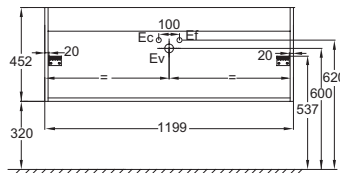

VIVIENNE SIGNATURE

| Modelo | Descripción / Descrição | Código | Acabado | Precio (€) / Preço (€) | Kg |
|---|---|--|---|----------------------------|-------------|
|  <p>EB1511LB3-TL</p>  | <ul style="list-style-type: none"> Mueble Vivienne para lavabo sobre encimera doble. L119,9 x P45,2 x H45,2 cm. 4 cajones de extracción total y cierre progresivo. Cada cajón superior está equipado de 2 separadores de vidrio traslúcido. Suministrado con 4 tiradores «Bijou» - acabado Cromo Cepillado. Solicitar con encimera Vivienne de 120 cm EB2215 y 2 lavabos sobre encimera E90012-0. Nota: este mueble no es compatible con el lavabo plano Vivienne. <i>Armário Vivienne para lavatório duplo de bancada. C119,9 x P45,2 x A45,2 cm. 4 gavetas com extração total e fecho progressivo. Cada gaveta superior está equipada com 2 divisórias de vidro translúcidas. Fornecido com 4 alças «Bijou» - Acabamento Cromo Escovado. Encomende com bancada Vivienne EB2215 de 120 cm e 2 pias de bancada E90012-0. Nota: este móvel não é compatível com a pia plana Vivienne.</i> | EB1511LB1-TL-TL | Todos Lacados* / Todas Lacas | 1 650,00 | C |
| | <ul style="list-style-type: none"> Mueble Vivienne para lavabo sobre encimera doble. L119,9 x P45,2 x H45,2 cm. 4 cajones de extracción total y cierre progresivo. Cada cajón superior está equipado de 2 separadores de vidrio traslúcido. Suministrado con 4 tiradores «Bijou» - acabado Negro Mate. Solicitar con encimera Vivienne de 120 cm EB2215 y 2 lavabos sobre encimera E90012-0. <i>Armário Vivienne para lavatório duplo de bancada. C119,9 x P45,2 x A45,2 cm. 4 gavetas com extração total e fecho progressivo. Cada gaveta superior está equipada com 2 divisórias de vidro translúcidas. Fornecido com 4 alças «Bijou» - Acabamento Preto Mate. Encomende com bancada Vivienne EB2215 de 120 cm e 2 pias de bancada E90012-0.</i> | EB1511LB2-TL-TL | Todos Lacados* / Todas Lacas | 1 650,00 | C |
| | <ul style="list-style-type: none"> Mueble Vivienne para lavabo sobre encimera doble. L119,9 x P45,2 x H45,2 cm. 4 cajones de extracción total y cierre progresivo. Cada cajón superior está equipado de 2 separadores de vidrio traslúcido. Suministrado con 4 tiradores «Bijou» - acabado Latón Cepillado. Solicitar con encimera Vivienne de 120 cm EB2215 y 2 lavabos sobre encimera E90012-0. <i>Armário Vivienne para lavatório duplo de bancada. C119,9 x P45,2 x A45,2 cm. 4 gavetas com extração total e fecho progressivo. Cada gaveta superior está equipada com 2 divisórias de vidro translúcidas. Fornecido com 4 alças «Bijou» - Acabamento em latão escovado. Encomende com bancada Vivienne EB2215 de 120 cm e 2 pias de bancada E90012-0.</i> | EB1511LB3-TL-TL | Todos Lacados* / Todas Lacas | 1 650,00 | C |
| | <ul style="list-style-type: none"> Encimera Vivienne sin corte (para instalación sobre mueble). L120 x P45,6 x H1,6 cm. Suministrada con kit de fijación a mueble. <i>Bancada Vivienne sem corte (para instalação em móveis). C120 x P45,6 x A1,6 cm. Fornecido com kit de fixação de móveis.</i> | EB2215-TL | Todos Lacados* / Todas Lacas | 400,00 | 5 |
| | <ul style="list-style-type: none"> Par de patas Vivienne metálicas H32 cm. 3 acabados. Nota: Las patas de este mueble tienen un carácter decorativo, no pueden sustituir la fijación principal del mueble. <i>Par de pés metálicos Vivienne H32 cm. 3 acabamentos. Nota: As pernas deste móvel têm carácter decorativo, não podendo substituir a fixação principal do móvel.</i> | EB1592-BL EB1592-G EB1592-2MB | Negro Mate / Preto Mate Cromo Cepillado / Cromo Escobado Latón Cepillado / Latão Escovado | 150,00 150,00 150,00 | C C C |