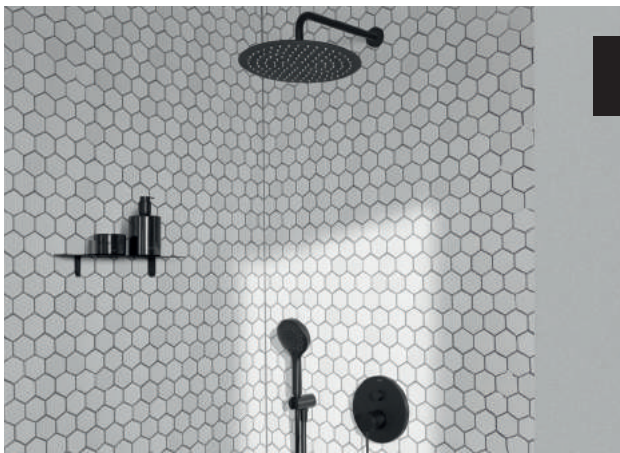

Métro Empotrada

ARMONÍA: Los elementos de la colección Métro ofrecen un estilo consensuado muy fácil de combinar. Frentes disponibles en los colores esenciales negros y cromo para combinar con los grifos Jacob Delafon.

MINIMALISTA: Elegir una ducha empotrada es ideal para un baño elegante.

PACKS TODO EN UNO DISPONIBLES: Fácil de pedir, encontrará una ducha empotrada completa en un solo pack.

Disponible en versiones termostáticas o mecánicas, en estilo cuadrado o redondo.