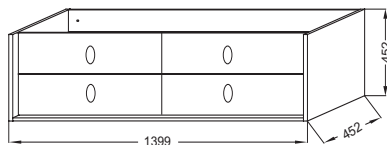

Modelo	Descripción / Descrição	Código	Acabado	Precio (€) / Preço (€)	Kg
 EB1512RLB3-TL	Mueble Vivienne para lavabo sobre encimera con posición a derecha (EB1512RLB) o izquierda (EB1512LLB). L139,9 x P45,2 x H45,2 cm. 4 cajones de extracción total y cierre progresivo. Cada cajón superior está equipado de 2 separadores de vidrio traslúcido. Suministrado con 4 tiradores «Bijou» - acabado Cromo Cepillado. Solicitar con encimera Vivienne de 140 cm EB2216 y 1 lavabo sobre encimera E90012-0.	EB1512RLB1-TL-TL	Todos Lacados* / Todas Lacas	1 850,00	C
 EB1512LLB3-TL	<i>Armário Vivienne para lavatório de bancada com posição à direita (EB1512RLB) ou esquerda (EB1512LLB). C139,9 x P45,2 x A45,2 cm. 4 gavetas com extração total e fecho progressivo. Cada gaveta superior está equipada com 2 divisórias de vidro translúcidas. Forneido com 4 alças «Bijou» - Acabamento Cromo Escovado. Encomende com bancada Vivienne EB2216 de 140 cm e 1 pia de bancada E90012-0.</i>	EB1512LLB1-TL-TL	Todos Lacados* / Todas Lacas	1 850,00	C
 48 LACADOS	Mueble Vivienne para lavabo sobre encimera con posición a derecha (EB1512RLB) o izquierda (EB1512LLB). L139,9 x P45,2 x H45,2 cm. 4 cajones de extracción total y cierre progresivo. Cada cajón superior está equipado de 2 separadores de vidrio traslúcido. Suministrado con 4 tiradores «Bijou» - acabado Negro Mate. Solicitar con encimera Vivienne de 140 cm EB2216 y 1 lavabo sobre encimera E90012-0.	EB1512RLB2-TL-TL	Todos Lacados* / Todas Lacas	1 850,00	C
	<i>Armário Vivienne para lavatório de bancada com posição à direita (EB1512RLB) ou esquerda (EB1512LLB). C139,9 x P45,2 x A45,2 cm. 4 gavetas com extração total e fecho progressivo. Cada gaveta superior está equipada com 2 divisórias de vidro translúcidas. Forneido com 4 alças «Bijou» - Acabamento Preto Mate. Encomende com bancada Vivienne EB2216 de 140 cm e 1 pia de bancada E90012-0.</i>	EB1512LLB2-TL-TL	Todos Lacados* / Todas Lacas	1 850,00	C
	Mueble Vivienne para lavabo sobre encimera con posición a derecha (EB1512RLB) o izquierda (EB1512LLB). L139,9 x P45,2 x H45,2 cm. 4 cajones de extracción total y cierre progresivo. Cada cajón superior está equipado de 2 separadores de vidrio traslúcido. Suministrado con 4 tiradores «Bijou» - acabado Latón Cepillado. Solicitar con encimera Vivienne de 140 cm EB2216 y 1 lavabo sobre encimera E90012-0.	EB1512RLB3-TL-TL	Todos Lacados* / Todas Lacas	1 850,00	C
	<i>Armário Vivienne para lavatório de bancada com posição à direita (EB1512RLB) ou esquerda (EB1512LLB). C139,9 x P45,2 x A45,2 cm. 4 gavetas com extração total e fecho progressivo. Cada gaveta superior está equipada com 2 divisórias de vidro translúcidas. Forneido com 4 alças «Bijou» - Acabamento em latão escovado. Encomende com bancada Vivienne EB2216 de 140 cm e 1 pia de bancada E90012-0.</i>	EB1512LLB3-TL-TL	Todos Lacados* / Todas Lacas	1 850,00	C
	Encimera Vivienne sin corte (para instalación sobre mueble). L140 x P45,6 x H1,6 cm. Suministrada con kit de fijación a mueble. <i>Bancada Vivienne sem corte (para instalação em móveis). C140 x P45,6 x A1,6 cm. Forneido com kit de fixação de móveis.</i>	EB2216-TL	Todos Lacados* / Todas Lacas	450,00	5
	Par de patas Vivienne metálicas H32 cm. 3 acabados. Nota: Las patas de este mueble tienen un carácter decorativo, no pueden sustituir la fijación principal del mueble.	EB1592-BL	Negro Mate / Preto Mate	150,00	C
	<i>Par de pés metálicos Vivienne H32 cm. 3 acabamentos. Nota: As pernas deste móvel têm carácter decorativo, não podendo substituir a fixação principal do móvel.</i>	EB1592-G	Cromo Cepillado / Cromo Escovado	150,00	C
		EB1592-2MB	Latón Cepillado / Latão Escovado	150,00	C

* Reemplazar -TL-TL por el acabado Lacado deseado.

ACABADOS LACADOS: 48 lacados disponibles.

Las colecciones Terrace, Nouvelle Vague, Odéon Rive Gauche, Vivienne Signature y Vivienne están disponibles a partir de ahora en los 48 lacados del muestrario de Jacob Delafon. Para más información sobre acabados, ver contraportada de la tarifa.