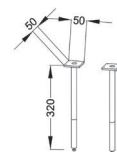

Modelo	Descripción / Descrição	Código	Acabado	Precio (€) / Preço (€)	Kg
EB1506LB3-TL	Mueble Vivienne para lavabo plano. L59,9 x P45,2 x H45,2 cm. 2 cajones de extracción total y cierre progresivo. El cajón superior está equipado de 2 separadores de vidrio traslúcido. Suministrado con 2 tiradores «Bijou» - acabado Cromo Cepillado. Solicitar con lavabo plano Vivienne de 60 cm EXBH112. <i>Armário Vivienne para pia plana. 59,9 x P45,2 x A45,2 cm. 2 gavetas com extração total e fecho progressivo. A gaveta superior está equipada com 2 divisórias de vidro translúcidas. Fornecido com 2 alças «Bijou» - Acabamento Cromo Escovado. Encomende com lavatório plano Vivienne 60 cm EXBH112.</i>	EB1506LB1-TL-TL	Todos Lacados* / Todas Lacas	850,00	23
	Mueble Vivienne para lavabo plano. L59,9 x P45,2 x H45,2 cm. 2 cajones de extracción total y cierre progresivo. El cajón superior está equipado de 2 separadores de vidrio traslúcido. Suministrado con 2 tiradores «Bijou» - acabado Negro Mate. Solicitar con lavabo plano Vivienne de 60 cm EXBH112. <i>Armário Vivienne para pia plana. C59,9 x P45,2 x A45,2 cm. 2 gavetas com extração total e fecho progressivo. A gaveta superior está equipada com 2 divisórias de vidro translúcidas. Fornecido com 2 alças «Bijou» - Acabamento Preto Mate. Encomende com lavatório plano Vivienne 60 cm EXBH112.</i>	EB1506LB2-TL-TL	Todos Lacados* / Todas Lacas	850,00	23
	Mueble Vivienne para lavabo plano. L59,9 x P45,2 x H45,2 cm. 2 cajones de extracción total y cierre progresivo. El cajón superior está equipado de 2 separadores de vidrio traslúcido. Suministrado con 2 tiradores «Bijou» - acabado Latón Cepillado. Solicitar con lavabo plano Vivienne de 60 cm EXBH112. <i>Armário Vivienne para pia plana. C59,9 x P45,2 x A45,2 cm. 2 gavetas com extração total e fecho progressivo. A gaveta superior está equipada com 2 divisórias de vidro translúcidas. Fornecido com 2 alças «Bijou» - Acabamento em latão escovado. Encomende com lavatório plano Vivienne 60 cm EXBH112.</i>	EB1506LB3-TL-TL	Todos Lacados* / Todas Lacas	850,00	23
	Par de patas Vivienne metálicas H32 cm. 3 acabados. Nota: Las patas de este mueble tienen un carácter decorativo, no pueden sustituir la fijación principal del mueble. <i>Par de pés metálicos Vivienne H32 cm. 3 acabamentos.</i> Nota: As pernas deste móvel têm carácter decorativo, não podendo substituir a fixação principal do móvel.	EB1592-BL	Negro Mate / Preto Mate	150,00	C
		EB1592-G	Cromo Cepillado / Cromo Escovado	150,00	C
		EB1592-2MB	Latón Cepillado / Latão Escovado	150,00	C

* Remplazar -TL-TL por el acabado Lacado deseado.

ACABADOS LACADOS: 48 lacados disponibles.

Las colecciones Terrace, Nouvelle Vague, Odéon Rive Gauche, Vivienne Signature y Vivienne están disponibles a partir de ahora en los 48 lacados del muestrario de Jacob Delafon.

Para más información sobre acabados, ver contraportada de la tarifa.