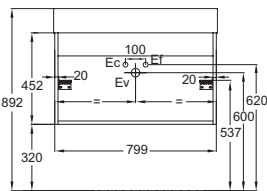

VIVIENNE en espiga

Modelo	Descripción / Descrição	Código	Acabado	Precio (€) / Preço (€)	Kg
  EB1507-P6	- Mueble bajo lavabo plano. L80 x P45,2 x H45,2 cm. 2 cajones con cierre progresivo. Suministrado con 2 tiradores en madera maciza. Cajón Madera Maciza. Solicitar con el lavabo plano EXBI112. - <i>Móvel 80 cm para lavatório plano. L80 x P45,2 x H45,2 cm. 2 gavetas com fecho progressivo. Fornecido com 2 alças madeira maciça. Gaveta de madeira maciça. Solicitar junto à lavatório plano EXBI112.</i> - Mueble bajo lavabo plano. L60 x P45,2 x H45,2 cm. 2 cajones con cierre progresivo. Suministrado con 2 tiradores en madera maciza. Cajón Madera Maciza. Solicitar con el lavabo plano EXBH112. - <i>Móvel 60 cm para lavatório plano. L60 x P45,2 x H45,2 cm. 2 gavetas com fecho progressivo. Fornecido com 2 alças madeira maciça. Gaveta de madeira maciça. Solicitar junto à lavatório plano EXBI112.</i> - Par de patas H32 cm. Nota: Las patas de este mueble tienen un carácter decorativo, no pueden sustituir a la fijación principal del mueble. <i>Par de pernas H32 cm. Nota: Os pés deste móvel têm carácter decorativo, não podendo substituir a fixação principal do móvel.</i>	EB1507-P6-P14	En espiga / Em espiga	1 718,30	25
  EB1506-P6		EB1506-P6-P14	En espiga / Em espiga	1 599,80	23
  EB1512-MD-MD		EB1578-P6	Roble Natural / Carvalho Natural	237,00	0,5