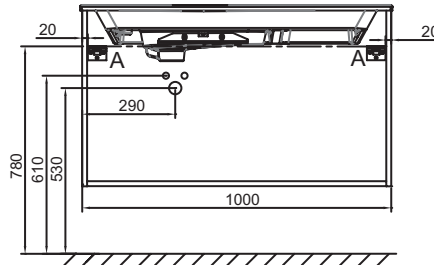

Modelo	Descripción / Descrição	Código	Acabado	Precio (€) / Preço (€)	Kg
EB2524M2-RX R5 - Cromo R8 - Dorado R9 - Negro Inimitable	Mueble bajo lavabo plano. Motivo en cajón frontal: Líneas. L100 x P50,8 x H56,8 cm. 2 cajones con cierre progresivo, con orificio para el sifón. Tiradores «Filaire» a elegir. Solicitar con el lavabo plano EXAU112-Z. <i>Meuble sous plan-vasque.</i> <i>Motivo da gaveta da frente: Linhas.</i> <i>C100 x D50,8 x A56,8 cm.</i> <i>2 gavetas com fecho progressivo, com furo para o sifão.</i> <i>Alças «Filaire» para escolher.</i> <i>Solicite com o lavatório plano EXAU112-Z.</i>	EB2524M1-RX-LS	Lacados Satinados* / Lacados Acetinados*	1 133,30	36,7
	Mueble bajo lavabo plano. Motivo en cajón frontal: Cuadro. L100 x P50,8 x H56,8 cm. 2 cajones con cierre progresivo, con orificio para el sifón. Tiradores «Filaire» a elegir. Solicitar con el lavabo plano EXAU112-Z. <i>Móvel baixo lavatório plano.</i> <i>Motivo da gaveta da frente: Pintura.</i> <i>C100 x D50,8 x A56,8 cm.</i> <i>2 gavetas com fecho progressivo, com furo para o sifão.</i> <i>Alças «Filaire» para escolher.</i> <i>Solicite com o lavatório plano EXAU112-Z.</i>	EB2524M2-RX-LS	Lacados Satinados* / Lacados Acetinados*	1 133,30	36,7
	Mueble bajo lavabo plano. Motivo en cajón frontal: Oblicuo. L100 x P50,8 x H56,8 cm. 2 cajones con cierre progresivo, con orificio para el sifón. Tiradores «Filaire» a elegir. Solicitar con el lavabo plano EXAU112-Z. <i>Móvel baixo lavatório plano.</i> <i>Motivo da gaveta frontal: Obliquo.</i> <i>C100 x D50,8 x A56,8 cm.</i> <i>2 gavetas com fecho progressivo, com furo para o sifão.</i> <i>Alças «Filaire» para escolher.</i> <i>Solicite com o lavatório plano EXAU112-Z.</i>	EB2524M3-RX-LS	Lacados Satinados* / Lacados Acetinados*	1 133,30	36,7

* Reemplazar -LS por el acabado Lacado Satinado deseado.

ACABADOS LACADOS: 16 lacados disponibles.

ACABADOS TIRADORES -RX: Reemplazar RX por R5 para el tirador Cromo, R8 para el tirador Dorado o R9 para el tirador Negro Inimitable. / Substitua RX por R5 Cromado, R8 Dourado ou R9 Preto Inimitável.

MUEBLE
MÓVEL

Las colecciones Terrace, Nouvelle Vague, Odéon Rive Gauche, Vivienne Signature y Vivienne están disponibles a partir de ahora en los 48 lacados del muestrario de Jacob Delafon.
Para más información sobre acabados, ver contraportada de la tarifa.