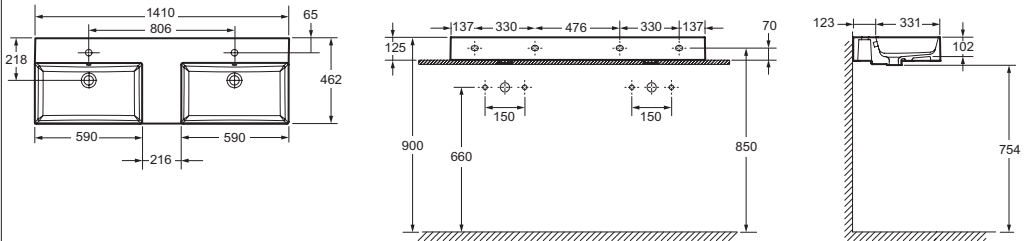

Modelo	Descripción / Descrição	Código	Acabado	Precio (€) / Preço (€)	Kg
  EXX112 	• Lavabo plano doble cerámico. L141 x P46,2 x H12,5 cm. 2 orificios para grifería. Con embellecedor de rebosadero. Posibilidad de instalación: Autoportante, sobre muebles Vivienne o Tolbiac. Sifón visto aconsejado E78286-CP, E78297-CP o E78291-CP. - <i>Lavatório plano duplo cerâmica.</i> L141 x P46,2 x H12 cm. 2 furos para torneira. Com embelezador de ralo. Possibilidade de instalação: Autoportante, sobre móveis Vivienne ou Tolbiac. Sifão recomendado E78286-CP, E78297-CP o E78291-CP.	EXX112-00 EXX112-BCM EXX112-NGM	Blanco / Branco Blanco Mate / Branco Fosco Negro Mate / Preto Fosco	700,00 1 127,00 1 127,00	30 30 30
  EXBL112 	• Lavabo plano doble cerámico. L121,2 x P46,6 x H12 cm. 2 orificios para grifería. Con embellecedor de rebosadero. Posibilidad de instalación: Autoportante, sobre muebles Vivienne o Tolbiac. Sifón visto aconsejado E78286-CP, E78297-CP o E78291-CP. - <i>Lavatório plano duplo cerâmica.</i> L121,2 x P46,6 x H12 cm. 2 furos para torneira. Com embelezador de ralo. Possibilidade de instalação: Autoportante, sobre móveis Vivienne ou Tolbiac. Sifão recomendado E78286-CP, E78297-CP o E78291-CP.	EXBL112-00	Blanco / Branco	480,90	30,7
  EXBK112 	• Lavabo plano cerámico. L120 x P46 cm. 2 orificios para grifería. Con embellecedor de rebosadero. Posibilidad de instalación: Autoportante o sobre mueble Vivienne. Sifón visto aconsejado E78286-CP, E78297-CP o E78291-CP. - <i>Lavatório plano cerâmica.</i> L120 x P46 cm. 2 furos para torneira. Com embelezador de rebosadura. Possibilidade de instalação: Autoportante ou sobre móvel Vivienne. Sifão recomendado E78286-CP, E78297-CP o E78291-CP.	EXBK112-00 EXBK112-BCM EXBK112-NGM	Blanco / Branco Blanco Mate / Branco Fosco Negro Mate / Preto Fosco	420,70 677,40 677,40	30,7 30,7 30,7

Cotas no válidas para instalación con mueble / Dimensões não válidas para a instalação com mobiliário.