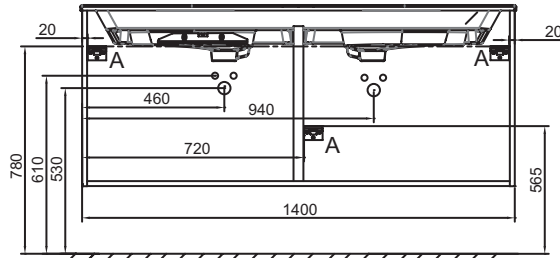

Modelo	Descripción / Descrição	Código	Acabado	Precio (€) / Preço (€)	Kg
EB2526M1-RX R5 - Cromo R8 - Dorado R9 - Negro Inimitable	Mueble bajo lavabo plano. Motivo en cajón frontal: Líneas. L140 x P50,8 x H56,8 cm. 4 cajones con cierre progresivo, con orificio para el sifón. Tiradores «Filaire» a elegir. Solicitar con el lavabo plano EXAS112-Z. <i>Móvel baixo lavatório plano. Motivo da gaveta da frente: Linhas. C140 x D50,8 x A56,8 cm. 4 gavetas com fechamento progressivo, com furo para sifão. Alças «Filaire» a escolher. Encomende com a bacia plana EXAS112-Z.</i>	EB2526M1-RX-LS	Lacados Satinados* / Lacados Acetinados*	1 848,30	57,8
	Mueble bajo lavabo plano. Motivo en cajón frontal: Cuadro. L140 x P50,8 x H56,8 cm. 4 cajones con cierre progresivo, con orificio para el sifón. Tiradores «Filaire» a elegir. Solicitar con el lavabo plano EXAS112-Z. <i>Móvel baixo lavatório plano. Motivo da gaveta da frente: Pintura. C140 x D50,8 x A56,8 cm. 4 gavetas com fechamento progressivo, com furo para sifão. Alças «Filaire» a escolher. Encomende com bacia plana EXAS112-Z.</i>	EB2526M2-RX-LS	Lacados Satinados* / Lacados Acetinados*	1 848,30	57,8
	Mueble bajo lavabo plano. Motivo en cajón frontal: Oblicuo. L140 x P50,8 x H56,8 cm. 4 cajones con cierre progresivo, con orificio para el sifón. Tiradores «Filaire» a elegir. Solicitar con el lavabo plano EXAS112-Z. <i>Móvel baixo lavatório plano Motivo da gaveta frontal: Obliquo. C140 x D50,8 x A56,8 cm. 4 gavetas com fechamento progressivo, com furo para sifão. Alças «Filaire» para escolher. Encomende com o lavatório plano EXAS112-Z.</i>	EB2526M3-RX-LS	Lacados Satinados* / Lacados Acetinados*	1 848,30	57,8

* Reemplazar -LS por el acabado Lacado Satinado deseado.

ACABADOS LACADOS: 16 lacados disponibles.

ACABADOS TIRADORES -RX: Reemplazar RX por R5 para el tirador Cromo, R8 para el tirador Dorado o R9 para el tirador Negro Inimitable. / Substitua RX por R5 Cromado, R8 Dourado ou R9 Preto Inimitável.

Las colecciones Terrace, Nouvelle Vague, Odéon Rive Gauche, Vivienne Signature y Vivienne están disponibles a partir de ahora en los 48 lacados del muestrario de Jacob Delafon.

Para más información sobre acabados, ver contraportada de la tarifa.