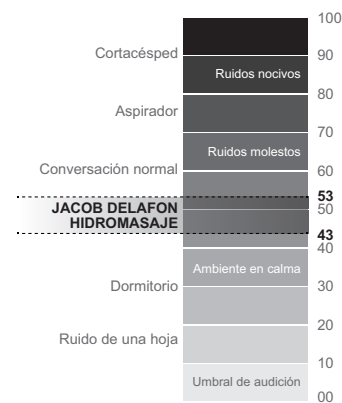

Sonoridad en decibelios

Las bañeras de hidromasaje se fabrican bajo pedido y podrá ser anuladas solamente durante los 2 primeros días desde la confirmación del pedido. / *As banheiras de hidromassagem são feitas por encomenda e só pode ser cancelado durante os primeiros 2 dias da confirmação do pedido.*