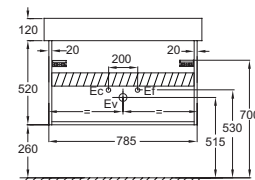

Grifería no incluida.

TOLBIAC

| Modelo | Descripción / Descrição | Código | Acabado | Precio (€) / Preço (€) | Kg |
|---|--|-------------|-----------------------|------------------------|------|
|  CEB2369V | <ul style="list-style-type: none"> Mueble 120 cm para lavabo plano. L120 x P46 x H52 cm. 2 cajones con cierre progresivo. Lavabo plano cerámico Vivienne L121 x P46 cm de dos pozas, autoportante. 2 orificios para grifería. Con embellecedor de rebosadero Blanco. <p><i>Móvel 120 cm para lavatórios planos. L120 x P46 x H52 cm. 2 gavetas com fecho progressivo. Lavatório plano cerâmico Vivienne L121 x P46 cm duplo, autoportante. 2 furos para torneira. Com embelezador de rebosadura Branco.</i></p> | CEB2369V-MM | Melamina* / Melamina* | 875,90 | 78,6 |
|  CEB2354V | <ul style="list-style-type: none"> Mueble 100 cm para lavabo plano. L98 x P46 x H52 cm. 2 cajones con cierre progresivo. Lavabo plano cerámico Vivienne L101 x P46 cm, autoportante. 1 orificio para grifería. Con embellecedor de rebosadero Blanco. <p><i>Móvel 100 cm para lavatórios planos. L98 x P46 x H52 cm. 2 gavetas com fecho progressivo. Lavatório plano cerâmico Vivienne L101 x P46 cm, autoportante. 1 furo para torneira. Com embelezador de rebosadura Branco.</i></p> | CEB2354V-MM | Melamina* / Melamina* | 578,40 | 57 |
|  CEB2352V | <ul style="list-style-type: none"> Mueble 80 cm para lavabo plano. L79 x P46 x H52 cm. 2 cajones con cierre progresivo. Lavabo plano cerámico Vivienne L81 x P46 cm, autoportante. 1 orificio para grifería. Con embellecedor de rebosadero Blanco. <p><i>Móvel 80 cm para lavatórios planos. L79 x P46 x H52 cm. 2 gavetas com fecho progressivo. Lavatório plano cerâmico Vivienne L81 x P46 cm, autoportante. 1 furo para torneira. Com embelezador de rebosadura Branco.</i></p> | CEB2352V-MM | Melamina* / Melamina* | 495,70 | 47,8 |