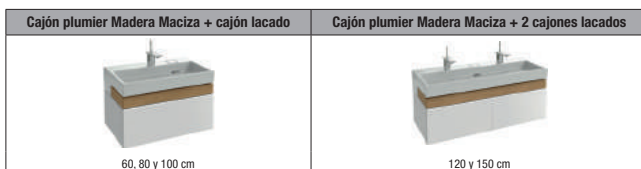

Espejos

Disponibles en 60, 80, 100, 120 y 150 cm.

Espejos disponibles en la página 198.

Lavabos planos

Disponibles en cerámica con o sin luz LED.

Lavabos disponibles en la página 17.

Muebles

Versión estándar disponible en 60, 80, 100, 120 y 150 cm.

Versión Premium (iluminación LED y toma eléctrica) disponible en 60, 80, 100, 120 y 150 cm.

Acabados disponibles:

Lacados: 48
- 48 Lacados a elegir

Muebles complementarios

▲ Modelo y/o colores disponible hasta fin de existencias. / Modelo e/ou cores disponível até fim stock.