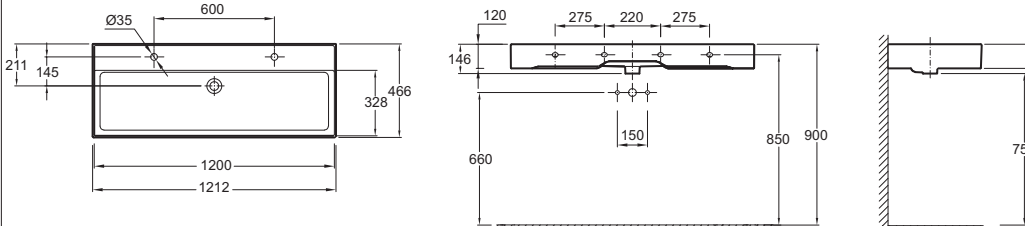

Cotas no válidas para instalación con mueble / Dimensões não válidas para a instalação com mobiliário.

*Accesorios para lavabos y lavamanos Vivienne y Forefront: Consultar página 47.