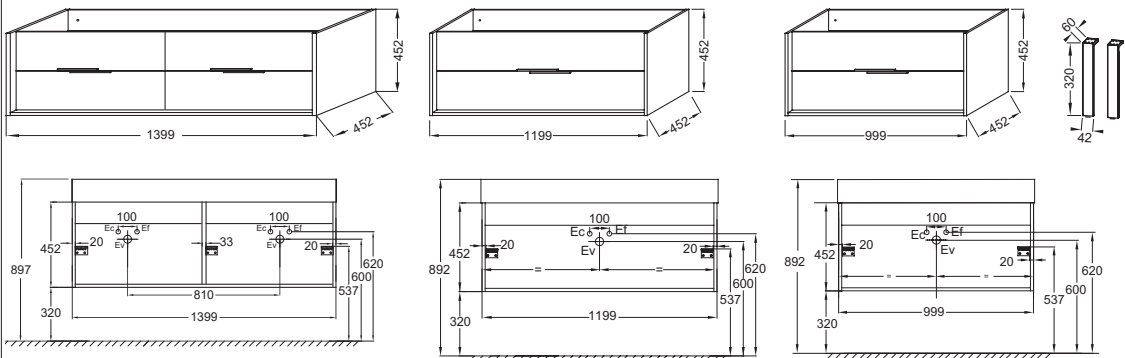

Modelo	Descripción / Descrição	Código	Acabado	Precio (€) / Preço (€)	Kg
  EB1512-MD-MD	Mueble bajo lavabo. L139,9 x P45,2 x H45,2 cm. 4 cajones de cierre progresivo. Suministrado con 4 tiradores en madera maciza. Cajón en madera maciza. Solicitar junto al lavabo plano EXX112. <i>Móvel baix lavatório</i> L139,9 x P45,2 x H45,2 cm. 4 gavetas com fecho progressivo. Fornecido com 4 puxadores em Madeira Maciça. Gaveta de madeira maciça. Pedido junto ao lavatório plano EXX112.	EB1512-MD-MD	Madera Maciza / Madeira Maciça	2 674,00	49,2
  EB1509-MD-MD	Mueble bajo lavabo. L120 x P45,2 x H45,2 cm. 2 cajones de cierre progresivo. Suministrado con 2 tiradores en madera maciza. Cajón en madera maciza. Solicitar junto al lavabo plano EXBK112. <i>Móvel baix lavatório</i> L120 x P45,2 x H45,2 cm. 2 gavetas com fecho progressivo. Fornecido com 2 puxadores em Madeira Maciça. Gaveta de madeira maciça. Pedido junto ao lavatório plano EXBK112.	EB1509-MD-MD	Madera Maciza / Madeira Maciça	1 777,50	29
  EB1508-MD-MD	Mueble bajo lavabo. L100 x P45,2 x H45,2 cm. 2 cajones de cierre progresivo. Suministrado con 2 tiradores en madera maciza. Cajón en madera maciza. Solicitar junto al lavabo plano EXBJ112. <i>Móvel baix lavatório</i> L100 x P45,2 x H45,2 cm. 2 gavetas com fecho progressivo. Fornecido com 2 puxadores em Madeira Maciça. Gaveta de madeira maciça. Pedido junto ao lavatório plano EXBJ112.	EB1508-MD-MD	Madera Maciza / Madeira Maciça	1 658,90	27
  EB1512-MD-MD	Mueble bajo lavabo. L100 x P45,2 x H45,2 cm. 2 cajones de cierre progresivo. Suministrado con 2 tiradores en madera maciza. Cajón en madera maciza. Solicitar junto al lavabo plano EXBJ112. <i>Móvel baix lavatório</i> L100 x P45,2 x H45,2 cm. 2 gavetas com fecho progressivo. Fornecido com 2 puxadores em Madeira Maciça. Gaveta de madeira maciça. Pedido junto ao lavatório plano EXBJ112.	EB1508-MD-MD	Madera Maciza / Madeira Maciça	1 658,90	27
	Par de patas H32 cm. Nota: Las patas de este mueble tienen un carácter decorativo, no pueden sustituir a la fijación principal del mueble. <i>Par de pernas H32 cm.</i> <i>Nota: Os pés deste móvel têm carácter decorativo, não podendo substituir a fixação principal do móvel.</i>	EB1578-MD	Roble Natural / Carvalho Natural	237,00	0,5

* Reemplazar -MD por el acabado Madera Maciza deseado: P6 Madera Roble Natural / Madeira Carvalho Natural, P7 Madera Roble Oscuro / Madeira Carvalho Fosco, P12 Roble Blanco / Carvalho Branco o P15 Roble Tostado / Carvalho Assado.