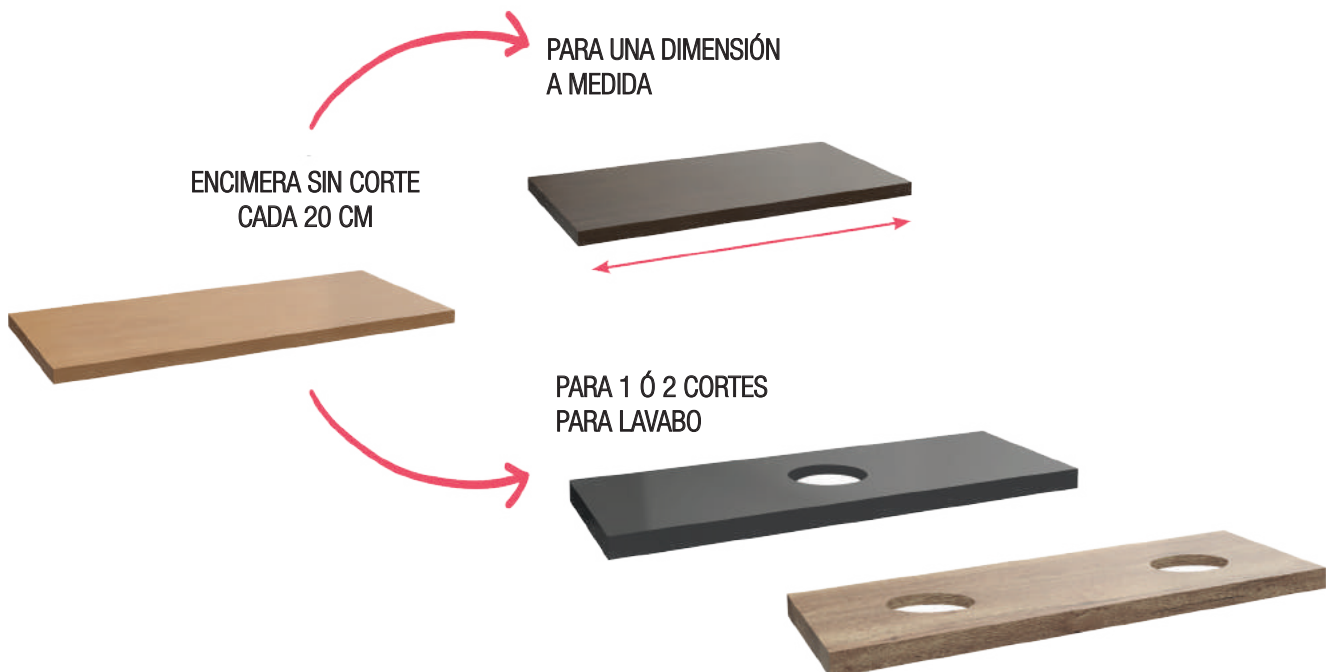

Sin corte para lavabo.

- A medida, de 600 a 2 000 mm.

Con corte para 1 ó 2 lavabos sobre encimera - Sin orificio para grifería o con 1 ó 2 orificios.

- Medidas disponibles: 600, 800, 1 000, 1 200, 1 400, 1 600, 1 800 y 2 000 mm.

3. Elige los accesorios

Kit de acabado, escuadras, toalleros página 108

(2 acabados: Metal Cepillado, Negro Mate).

4. Elige los muebles

Entre: página 109

- 7 muebles bajos con 2 cajones.

- 3 espacios de almacenaje.

- 2 semi-columnas.

- 2 baldas (en acabado estratificado).

(Acabados: 4 melaminas: Blanco, Gris Antracita, Roble Quebec, Roble Tabac y 48 Lacados a elegir).

Atención: No es posible la realización de una encimera a medida y con corte para lavabo.