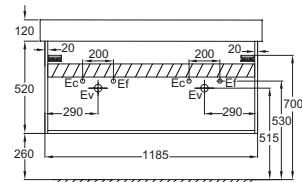

Grifería no incluida.

TOLBIAC

| Modelo | Descripción / Descrição | Código | Acabado | Precio (€) / Preço (€) | Kg |
|---|--|-------------|-----------------------|------------------------|------|
|  CEB2369V | <ul style="list-style-type: none"> Mueble 120 cm para lavabo plano. L120 x P46 x H52 cm. 2 cajones con cierre progresivo. Lavabo plano cerámico Vivienne L121 x P46 cm de dos pozas, autoportante. 2 orificios para grifería. Con embellecedor de rebosadero Blanco. <p><i>Móvel 120 cm para lavatórios planos. L120 x P46 x H52 cm. 2 gavetas com fecho progressivo. Lavatório plano cerâmico Vivienne L121 x P46 cm duplo, autoportante. 2 furos para torneira. Com embelezador de rebosadura Branco.</i></p> | CEB2369V-MM | Melamina* / Melamina* | 875,90 | 78,6 |
|  CEB2354V | <ul style="list-style-type: none"> Mueble 100 cm para lavabo plano. L98 x P46 x H52 cm. 2 cajones con cierre progresivo. Lavabo plano cerámico Vivienne L101 x P46 cm, autoportante. 1 orificio para grifería. Con embellecedor de rebosadero Blanco. <p><i>Móvel 100 cm para lavatórios planos. L98 x P46 x H52 cm. 2 gavetas com fecho progressivo. Lavatório plano cerâmico Vivienne L101 x P46 cm, autoportante. 1 furo para torneira. Com embelezador de rebosadura Branco.</i></p> | CEB2354V-MM | Melamina* / Melamina* | 578,40 | 57 |
|  CEB2352V | <ul style="list-style-type: none"> Mueble 80 cm para lavabo plano. L79 x P46 x H52 cm. 2 cajones con cierre progresivo. Lavabo plano cerámico Vivienne L81 x P46 cm, autoportante. 1 orificio para grifería. Con embellecedor de rebosadero Blanco. <p><i>Móvel 80 cm para lavatórios planos. L79 x P46 x H52 cm. 2 gavetas com fecho progressivo. Lavatório plano cerâmico Vivienne L81 x P46 cm, autoportante. 1 furo para torneira. Com embelezador de rebosadura Branco.</i></p> | CEB2352V-MM | Melamina* / Melamina* | 495,70 | 47,8 |