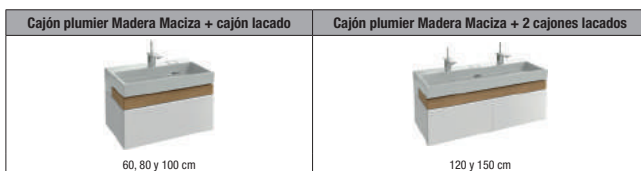

Espejos

Disponibles en 60, 80, 100, 120 y 150 cm.

Espejos disponibles en la página 198.

Lavabos planos

Disponibles en cerámica con o sin luz LED.

Lavabos disponibles en la página 17.

Muebles

Versión estándar disponible en 60, 80, 100, 120 y 150 cm.

Versión Premium (iluminación LED y toma eléctrica) disponible en 60, 80, 100, 120 y 150 cm.

Acabados disponibles:

Lacados: 48
- 48 Lacados a elegir

Muebles complementarios

▲ Modelo y/o colores disponible hasta fin de existencias. / Modelo e/ou cores disponível até fim stock.