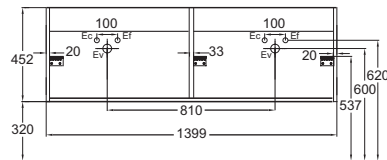

Modelo	Descripción / Descrição	Código	Acabado	Precio (€) / Preço (€)	Kg
 EB1511RLB3-TL	Mueble Vivienne para lavabo sobre encimera con posición a derecha (EB1511RLB) o izquierda (EB1511LLB). L119,9 x P45,2 x H45,2 cm. 4 cajones de extracción total y cierre progresivo. Cada cajón superior está equipado de 2 separadores de vidrio traslúcido. Suministrado con 4 tiradores «Bijou» - acabado Cromo Cepillado. Solicitar con encimera Vivienne de 120 cm EB2215 y 1 lavabo sobre encimera E90012-0.	EB1511RLB1-TL-TL	Todos Lacados* / Todas Lacas	1 650,00	C
 EB1511LLB3-TL	<i>Armário Vivienne para lavatório de bancada com posição à direita (EB1511RLB) ou esquerda (EB1511LLB). C119,9 x P45,2 x A45,2 cm. 4 gavetas com extração total e fecho progressivo. Cada gaveta superior está equipada com 2 divisórias de vidro translúcidas. Forneido com 4 alças «Bijou» - Acabamento Cromo Escovado. Encomende com bancada Vivienne EB2215 de 120 cm e 1 pia de bancada E90012-0.</i>	EB1511LLB1-TL-TL	Todos Lacados* / Todas Lacas	1 650,00	C
 48 LACADOS	Mueble Vivienne para lavabo sobre encimera con posición a derecha (EB1511RLB) o izquierda (EB1511LLB). L139,9 x P45,2 x H45,2 cm. 4 cajones de extracción total y cierre progresivo. Cada cajón superior está equipado de 2 separadores de vidrio traslúcido. Suministrado con 4 tiradores «Bijou» - acabado Negro Mate. Solicitar con encimera Vivienne de 120 cm EB2215 y 1 lavabo sobre encimera E90012-0.	EB1511RLB2-TL-TL	Todos Lacados* / Todas Lacas	1 650,00	C
	<i>Armário Vivienne para lavatório de bancada com posição à direita (EB1511RLB) ou esquerda (EB1511LLB). C139,9 x P45,2 x A45,2 cm. 4 gavetas com extração total e fecho progressivo. Cada gaveta superior está equipada com 2 divisórias de vidro translúcidas. Forneido com 4 alças «Bijou» - Acabamento Preto Mate. Encomende com bancada Vivienne EB2215 de 120 cm e 1 pia de bancada E90012-0.</i>	EB1511LLB2-TL-TL	Todos Lacados* / Todas Lacas	1 650,00	C
	Mueble Vivienne para lavabo sobre encimera con posición a derecha (EB1511RLB) o izquierda (EB1511LLB). L139,9 x P45,2 x H45,2 cm. 4 cajones de extracción total y cierre progresivo. Cada cajón superior está equipado de 2 separadores de vidrio traslúcido. Suministrado con 4 tiradores «Bijou» - acabado Latón Cepillado. Solicitar con encimera Vivienne de 120 cm EB2215 y 1 lavabo sobre encimera E90012-0.	EB1511RLB3-TL-TL	Todos Lacados* / Todas Lacas	1 650,00	C
	<i>Armário Vivienne para lavatório de bancada com posição à direita (EB1511RLB) ou esquerda (EB1511LLB). C139,9 x P45,2 x A45,2 cm. 4 gavetas com extração total e fecho progressivo. Cada gaveta superior está equipada com 2 divisórias de vidro translúcidas. Forneido com 4 alças «Bijou» - Acabamento em latão escovado. Encomende com bancada Vivienne EB2215 de 120 cm e 1 pia de bancada E90012-0.</i>	EB1511LLB3-TL-TL	Todos Lacados* / Todas Lacas	1 650,00	C
	Encimera Vivienne sin corte (para instalación sobre mueble). L140 x P45,6 x H1,6 cm. Suministrada con kit de fijación a mueble. <i>Bancada Vivienne sem corte (para instalação em móveis). C140 x P45,6 x A1,6 cm. Forneido com kit de fixação de móveis.</i>	EB2216-TL	Todos Lacados* / Todas Lacas	400,00	5
	Par de patas Vivienne metálicas H32 cm. 3 acabados. Nota: Las patas de este mueble tienen un carácter decorativo, no pueden sustituir la fijación principal del mueble.	EB1592-BL	Negro Mate / Preto Mate	150,00	C
	<i>Par de pés metálicos Vivienne H32 cm. 3 acabamentos. Nota: As pernas deste móvel têm carácter decorativo, não podendo substituir a fixação principal do móvel.</i>	EB1592-G	Cromo Cepillado / Cromo Escobado	150,00	C
		EB1592-2MB	Latón Cepillado / Latão Escovado	150,00	C

* Reemplazar -TL-TL por el acabado Lacado deseado.

ACABADOS LACADOS: 48 lacados disponibles.

Las colecciones Terrace, Nouvelle Vague, Odéon Rive Gauche, Vivienne Signature y Vivienne están disponibles a partir de ahora en los 48 lacados del muestrario de Jacob Delafon. Para más información sobre acabados, ver contraportada de la tarifa.