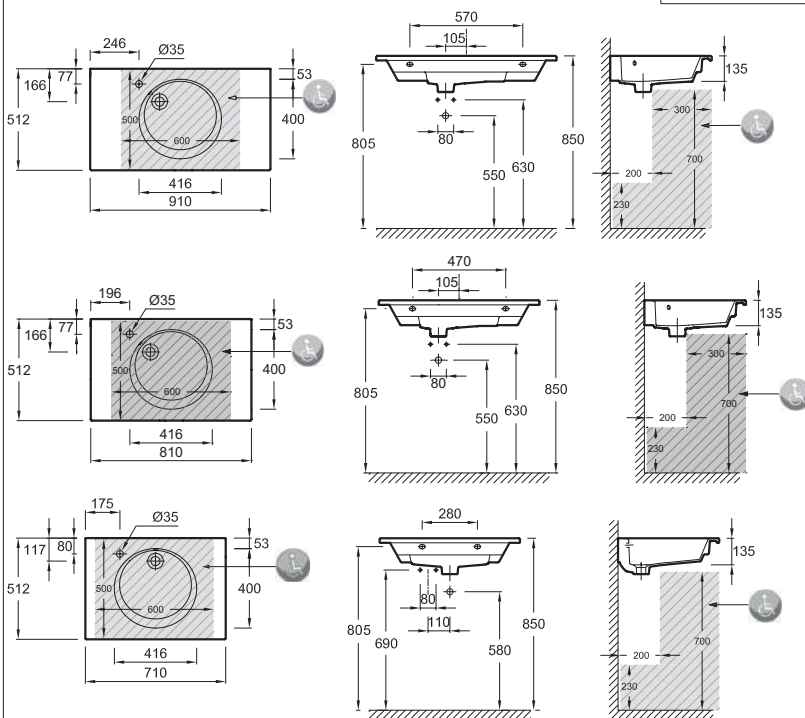

Aparatos de uso colectivo / Aparelhos de uso coletivo

| Modelo | Descripción / Descrição | Código | Acabado | Precio (€) / Preço (€) | Kg |
|--|--|------------------|-----------------------------------|------------------------|------|
|  <p>E4495</p>     | <p>ODÉON UP</p> <ul style="list-style-type: none"> Lavabo PMR, 70 x 56,5 cm, autoportante. 1 orificio para grifería. Grifería recomendada: Easy E16024-4ND-CP. Conforme a normas PMR. <i>Lavatório PMR, 70 x 56,5 cm, autoportante. 1 furo para torneira. Torneira recomendada: Easy E16024-4ND-CP.</i> Sifón «design» - modelo corto - regulable en altura con embellecedor. <i>Sifão visto “design” curto, regulável em altura com embelezador mural.</i>  | E4495-00 | Blanco / Branco | 226,80 | 19,5 |
| | | E78297-CP | Cromo Brillante / Cromo Brillante | 83,90 | 0,6 |
|  <p>E2176</p>    | <p>MATERNELLE</p> <ul style="list-style-type: none"> Bañera de fundición 79,5 x 44,5 cm. <i>Banheira de ferro fundido 79,5 x 44,5 cm.</i> Soporte para bañera (Precio por unidad). <i>Suporte para banheira (Preço por unidade).</i> Desagüe especial para bañera. <i>Válvula especial para banheira.</i>  | E2176-00 | Blanco / Branco | 1 573,90 | 30,6 |
| | | E4516-NF | Sin acabado / Sem acabamento | 108,00 | 1,7 |
| | | E78170-CP | Cromo Brillante / Cromo Brillante | 17,90 | 0,1 |