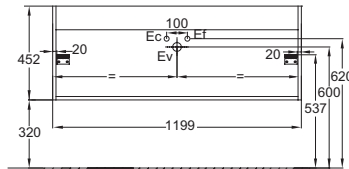

Modelo	Descripción / Descrição	Código	Acabado	Precio (€) / Preço (€)	Kg
EB1508LB3-TL	Mueble Vivienne para lavabo plano. L99,9 x P45,2 x H45,2 cm. 2 cajones de extracción total y cierre progresivo. El cajón superior está equipado de 2 separadores de vidrio traslúcido. Suministrado con 2 tiradores «Bijou» - acabado Cromo Cepillado. Solicitar con encimera Vivienne de 100 cm EB2214 y 1 lavabo sobre encimera o con lavabo plano Vivienne de 100 cm EXBJ112. <i>Armário Vivienne para pia plana. C99,9 x P45,2 x A45,2 cm. 2 gavetas com extração total e fecho progressivo. A gaveta superior está equipada com 2 divisórias de vidro translúcidas. Fornecido com 2 alças «Bijou» - Acabamento Cromo Escovado. Encomende com bancada Vivienne 100 cm EB2214 e 1 lavatório de bancada ou com lavatório plano Vivienne 100 cm EXBJ112.</i>	EB1508LB1-TL-TL	Todos Lacados* / Todas Lacas	1 250,00	27
	Mueble Vivienne para lavabo plano. L99,9 x P45,2 x H45,2 cm. 2 cajones de extracción total y cierre progresivo. El cajón superior está equipado de 2 separadores de vidrio traslúcido. Suministrado con 2 tiradores «Bijou» - acabado Negro Mate. Solicitar con encimera Vivienne de 100 cm EB2214 y 1 lavabo sobre encimera o con lavabo plano Vivienne de 100 cm EXBJ112. <i>Armário Vivienne para pia plana. C99,9 x P45,2 x A45,2 cm. 2 gavetas com extração total e fecho progressivo. A gaveta superior está equipada com 2 divisórias de vidro translúcidas. Fornecido com 2 alças «Bijou» - Acabamento Preto Mate. Encomende com bancada Vivienne 100 cm EB2214 e 1 lavatório de bancada ou com lavatório plano Vivienne 100 cm EXBJ112.</i>	EB1508LB2-TL-TL	Todos Lacados* / Todas Lacas	1 250,00	27
	Mueble Vivienne para lavabo plano. L99,9 x P45,2 x H45,2 cm. 2 cajones de extracción total y cierre progresivo. El cajón superior está equipado de 2 separadores de vidrio traslúcido. Suministrado con 2 tiradores «Bijou» - acabado Latón Ceoillado. Solicitar con encimera Vivienne de 100 cm EB2214 y 1 lavabo sobre encimera o con lavabo plano Vivienne de 100 cm EXBJ112. <i>Armário Vivienne para pia plana. C99,9 x P45,2 x A45,2 cm. 2 gavetas com extração total e fecho progressivo. A gaveta superior está equipada com 2 divisórias de vidro translúcidas. Fornecido com 2 alças «Bijou» - Acabamento em latão escovado. Encomende com bancada Vivienne 100 cm EB2214 e 1 lavatório de bancada ou com lavatório plano Vivienne 100 cm EXBJ112.</i>	EB1508LB3-TL-TL	Todos Lacados* / Todas Lacas	1 250,00	27
	Par de patas Vivienne metálicas H32 cm. 3 acabados. Nota: Las patas de este mueble tienen un carácter decorativo, no pueden sustituir la fijación principal del mueble. <i>Par de pés metálicos Vivienne H32 cm. 3 acabamentos.</i> Nota: As pernas deste móvel têm carácter decorativo, não podendo substituir a fixação principal do móvel.	EB1592-BL	Negro Mate / Preto Mate	150,00	C
		EB1592-G	Cromo Cepillado / Cromo Escovado	150,00	C
		EB1592-2MB	Latón Cepillado / Latão Escovado	150,00	C

* Remplazar -TL-TL por el acabado Lacado deseado.

ACABADOS LACADOS: 48 lacados disponibles.

Las colecciones Terrace, Nouvelle Vague, Odéon Rive Gauche, Vivienne Signature y Vivienne están disponibles a partir de ahora en los 48 lacados del muestrario de Jacob Delafon.

Para más información sobre acabados, ver contraportada de la tarifa.