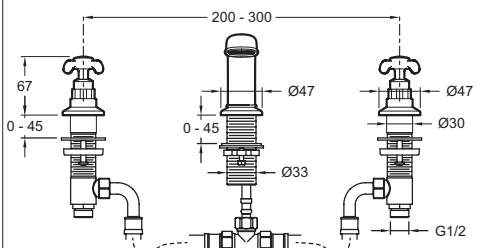

CLÉO 1889

Modelo	Descripción / Descrição	Código	Acabado	Precio (€) / Preço (€)	Kg
E24305	- Grifería de lavabo, 3 orificios, maneta «Palanca». - Kit de fijación por tija roscada. - Jet laminar. - Caudal limitado a 5 l/min. - Manetas cerámicas. - Indicadores calor y frío en las manetas. <i>Torneira para lavatório com 3 furos, chuveiro «Alavanca».</i> <i>Kit de fixação de haste roscada.</i> <i>Jato laminar.</i> <i>Fluxo limitado a 5 l/min.</i> <i>Alças de cerâmica.</i> <i>Indicadores de calor e frio nas alças.</i>	E24305-CP E24305-BGG	Cromo Brillante / Cromo Brillante Oro Beige / Ouro Beige	415,20 478,20	2,5 2,5
E24306	- Grifería de lavabo, 3 orificios, maneta «Croix». - Kit de fijación por tija roscada. - Jet laminar. - Caudal limitado a 5 l/min. - Indicadores calor y frío en las manetas. <i>Torneira de lavatório, 3 furos, cabo «Croix».</i> <i>Kit de fixação de haste roscada.</i> <i>Jato laminar.</i> <i>Fluxo limitado a 5 l/min.</i> <i>Indicadores de calor e frio nas alças.</i>	E24306-CP E24306-BGG	Cromo Brillante / Cromo Brillante Oro Beige / Ouro Beige	415,20 478,20	2,5 2,5
E24310	- Monomando bidé. - Kit de fijación por tija roscada. - Manetas cerámicas. - Caudal limitado a 5 l/min. <i>Monocomando de bidé.</i> <i>Kit de fixação de haste roscada.</i> <i>Alças de cerâmica.</i> <i>Fluxo limitado a 5 l/min.</i>	E24310-CP E24310-BGG	Cromo Brillante / Cromo Brillante Oro Beige / Ouro Beige	301,50 364,70	1,2 1,2