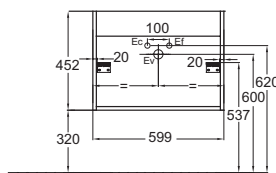

Modelo	Descripción / Descrição	Código	Acabado	Precio (€) / Preço (€)	Kg
EB1506LB3-TL	Mueble Vivienne para lavabo plano. L59,9 x P45,2 x H45,2 cm. 2 cajones de extracción total y cierre progresivo. El cajón superior está equipado de 2 separadores de vidrio traslúcido. Suministrado con 2 tiradores «Bijou» - acabado Cromo Cepillado. Solicitar con lavabo plano Vivienne de 60 cm EXBH112. <i>Armário Vivienne para pia plana. 59,9 x P45,2 x A45,2 cm. 2 gavetas com extração total e fecho progressivo. A gaveta superior está equipada com 2 divisórias de vidro translúcidas. Fornecido com 2 alças «Bijou» - Acabamento Cromo Escovado. Encomende com lavatório plano Vivienne 60 cm EXBH112.</i>	EB1506LB1-TL-TL	Todos Lacados* / Todas Lacas	850,00	23
	Mueble Vivienne para lavabo plano. L59,9 x P45,2 x H45,2 cm. 2 cajones de extracción total y cierre progresivo. El cajón superior está equipado de 2 separadores de vidrio traslúcido. Suministrado con 2 tiradores «Bijou» - acabado Negro Mate. Solicitar con lavabo plano Vivienne de 60 cm EXBH112. <i>Armário Vivienne para pia plana. C59,9 x P45,2 x A45,2 cm. 2 gavetas com extração total e fecho progressivo. A gaveta superior está equipada com 2 divisórias de vidro translúcidas. Fornecido com 2 alças «Bijou» - Acabamento Preto Mate. Encomende com lavatório plano Vivienne 60 cm EXBH112.</i>	EB1506LB2-TL-TL	Todos Lacados* / Todas Lacas	850,00	23
	Mueble Vivienne para lavabo plano. L59,9 x P45,2 x H45,2 cm. 2 cajones de extracción total y cierre progresivo. El cajón superior está equipado de 2 separadores de vidrio traslúcido. Suministrado con 2 tiradores «Bijou» - acabado Latón Cepillado. Solicitar con lavabo plano Vivienne de 60 cm EXBH112. <i>Armário Vivienne para pia plana. C59,9 x P45,2 x A45,2 cm. 2 gavetas com extração total e fecho progressivo. A gaveta superior está equipada com 2 divisórias de vidro translúcidas. Fornecido com 2 alças «Bijou» - Acabamento em latão escovado. Encomende com lavatório plano Vivienne 60 cm EXBH112.</i>	EB1506LB3-TL-TL	Todos Lacados* / Todas Lacas	850,00	23
	Par de patas Vivienne metálicas H32 cm. 3 acabados. Nota: Las patas de este mueble tienen un carácter decorativo, no pueden sustituir la fijación principal del mueble. <i>Par de pés metálicos Vivienne H32 cm. 3 acabamentos.</i> Nota: As pernas deste móvel têm carácter decorativo, não podendo substituir a fixação principal do móvel.	EB1592-BL	Negro Mate / Preto Mate	150,00	C
		EB1592-G	Cromo Cepillado / Cromo Escovado	150,00	C
		EB1592-2MB	Latón Cepillado / Latão Escovado	150,00	C

* Remplazar -TL-TL por el acabado Lacado deseado.

ACABADOS LACADOS: 48 lacados disponibles.

Las colecciones Terrace, Nouvelle Vague, Odéon Rive Gauche, Vivienne Signature y Vivienne están disponibles a partir de ahora en los 48 lacados del muestrario de Jacob Delafon.

Para más información sobre acabados, ver contraportada de la tarifa.