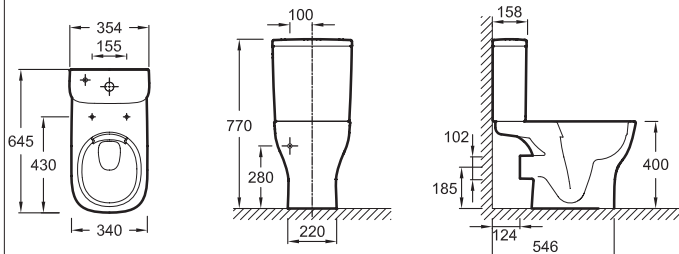

Modelo	Descripción / Descrição	Código	Acabado	Precio (€) / Preço (€)	Kg
CUJX122	Inodoro (UJX101-00) SIN BRIDA salida horizontal, 65 x 34 cm. Preparado para doble descarga y bajo consumo 2,6/4 L. Kit de fijación a suelo disimulada E3078-CP suministrada. Cisterna (ETE231-00) completa montada de fábrica con descargador de botón pulsador 2,6/4 L. Ahorro de agua y grifo silencioso. Alimentación fondo. Sistema de montaje rápido inodoro-cisterna. Asiento Thermodur (E4270-00) envolvente con bisagras metálicas. <i>Bacia (UJX101-00) SEM BRAÇAEIRA saída horizontal, 65 x 34 cm. Preparada para dupla descarga e baixo consumo 2,6/4 L. Kit de fixação o chão E3078-CP fornecida. Cisterna (ETE231-00) completa montada de fábrica com descargador de botão pulsador 2,6/4 L. Poupança de água e torneira silenciosa. Entrada por baixo. Sistema de montagem rápida sanita-cisterna. Assento Thermodur (E4270-00) envelopando com dobradiças de metal.</i>	CUJX122-00	Blanco / Branco	274,40	40,3
	Inodoro (UJX101-00) SIN BRIDA salida horizontal, 65 x 34 cm. Preparado para doble descarga y bajo consumo 2,6/4 L. Kit de fijación a suelo disimulada E3078-CP suministrada. Cisterna (ETE231-00) completa montada de fábrica con descargador de botón pulsador 2,6/4 L. Ahorro de agua y grifo silencioso. Alimentación fondo. Sistema de montaje rápido inodoro-cisterna. Asiento Thermodur (E70024-00) envolvente descenso progresivo y desmontable con bisagras metálicas. <i>Bacia (UJX101-00) SEM BRAÇAEIRA saída horizontal, 65 x 34 cm. Preparada para dupla descarga e baixo consumo 2,6/4 L. Kit de fixação o chão E3078-CP fornecida. Cisterna (ETE231-0) completa montada de fábrica com descargador de botão pulsador 2,6/4 L. Poupança de água e torneira silenciosa. Entrada por baixo. Sistema de montagem rápida sanita-cisterna. Assento envelopando Thermodur (E70024-00) para descida progressiva e removível. Dobradiças de metal.</i>	CUJX222-00	Blanco / Branco	305,50	40,3