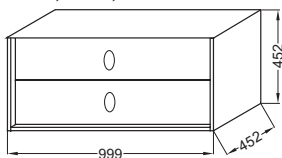

Modelo	Descripción / Descrição	Código	Acabado	Precio (€) / Preço (€)	Kg
EB1504LB1-TL	• Cómoda Vivienne. L99,9 x P45,2 x H45,2 cm. 2 cajones de extracción total y cierre progresivo. Sin reserva de sifón. Cajón superior equipado por 2 separadores de vidrio traslúcido. Suministrado con 2 tiradores «Bijou» - acabado Cromo Cepillado. Solicitar con encimera sin corte EB2214. <i>Cómoda Vivienne. C99,9 x P45,2 x A45,2 cm.</i> 2 gavetas com extração total e fecho progressivo. Sem reserva de sifão. Gaveta superior equipada com 2 divisórias em vidro translúcido. Fornecido com 2 alças «Bijou» - Acabamento Cromo Escovado. Encomende com bancada sem corte EB2214.	EB1504LB1-TL-TL	Todos Lacados* / Todas Lacas	1 250,00	27
	• Cómoda Vivienne. L99,9 x P45,2 x H45,2 cm. 2 cajones de extracción total y cierre progresivo. Sin reserva de sifón. Cajón superior equipado por 2 separadores de vidrio traslúcido. Suministrado con 2 tiradores «Bijou» - acabado Negro Mate. Solicitar con encimera sin corte EB2214. <i>Cómoda Vivienne. C99,9 x P45,2 x A45,2 cm.</i> 2 gavetas com extração total e fecho progressivo. Sem reserva de sifão. Gaveta superior equipada com 2 divisórias em vidro translúcido. Fornecido com 2 alças «Bijou» - Acabamento Preto Mate. Encomende com bancada sem corte EB2214.	EB1504LB2-TL-TL	Todos Lacados* / Todas Lacas	1 250,00	27
	• Cómoda Vivienne. L99,9 x P45,2 x H45,2 cm. 2 cajones de extracción total y cierre progresivo. Sin reserva de sifón. Cajón superior equipado por 2 separadores de vidrio traslúcido. Suministrado con 2 tiradores «Bijou» - acabado Latón Cepillado. Solicitar con encimera sin corte EB2214. <i>Cómoda Vivienne. C99,9 x P45,2 x A45,2 cm.</i> 2 gavetas com extração total e fecho progressivo. Sem reserva de sifão. Gaveta superior equipada com 2 divisórias em vidro translúcido. Fornecido com 2 alças «Bijou» - Acabamento Latão Escovado. Encomende com bancada sem corte EB2214.	EB1504LB3-TL-TL	Todos Lacados* / Todas Lacas	1 250,00	27
	• Encimera Vivienne sin corte (para instalación sobre mueble). L100 x P45,6 x H1,6 cm. Suministrada con kit de fijación a mueble. <i>Bancada Vivienne sem corte (para instalação em móveis).</i> C100 x P45,6 x A1,6 cm. Fornecido com kit de fixação de móveis.	EB2214-TL	Todos Lacados* / Todas Lacas	350,00	5

* Remplazar -TL-TL por el acabado Lacado deseado.

ACABADOS LACADOS: 48 lacados disponibles.

Las colecciones Terrace, Nouvelle Vague, Odéon Rive Gauche, Vivienne Signature y Vivienne están disponibles a partir de ahora en los 48 lacados del muestrario de Jacob Delafon. Para más información sobre acabados, ver contraportada de la tarifa.