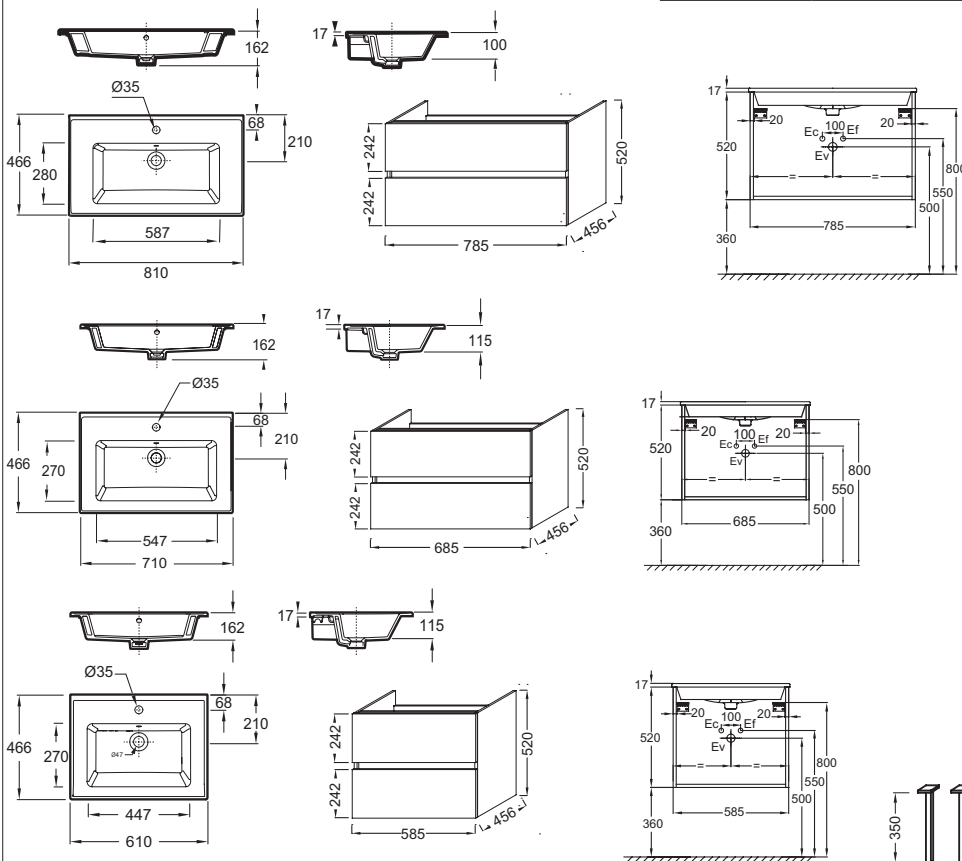

TOLBIAC

Modelo	Descripción / Descrição	Código	Acabado	Precio (€) / Preço (€)	Kg
  CEB2352	- Mueble 80 cm para lavabo plano. L79 x P46 x H52 cm. 2 cajones con cierre progresivo. Lavabo plano cerámico Ola L81 x P46 cm, no autoportante. 1 orificio para grifería. - <i>Móvel 80 cm para lavatórios planos. L79 x P46 x H52 cm. 2 gavetas com fecho progressivo. Lavatório plano cerâmico L81 x P46 cm, não autoportante. 1 furo para torneira.</i> - Mueble 70 cm para lavabo plano. L69 x P46 x H52 cm. 2 cajones con cierre progresivo. Lavabo plano cerámico Ola L71 x P46 cm, no autoportante. 1 orificio para grifería. - <i>Móvel 70 cm para lavatórios planos. L69 x P46 x H52 cm. 2 gavetas com fecho progressivo. Lavatório plano cerâmico L71 x P46 cm, não autoportante. 1 furo para torneira.</i> - Mueble 60 cm para lavabo plano. L59 x P46 x H52 cm. 2 cajones con cierre progresivo. Lavabo plano cerámico Ola L61 x P46 cm, no autoportante. 1 orificio para grifería. - <i>Móvel 60 cm para lavatórios planos. L59 x P46 x H52 cm. 2 gavetas com fecho progressivo. Lavatório plano cerâmico L61 x P46 cm, não autoportante. 1 furo para torneira.</i> - Juego de pies (H35 cm). - <i>Jogo de pés (H35 cm).</i>	CEB2352-MM	Melamina* / Melamina*	394,70	41,4
  CEB2351		CEB2351-MM	Melamina* / Melamina*	352,80	42
  CEB2350		CEB2350-MM	Melamina Roble Colorado / Melamina Carvalho Colorado	345,40	34,3
	EB906-NF	Sin acabado / Sem acabamento	36,10	1	

* Reemplazar -MM por el acabado Melamina deseado.

ACABADOS MELAMINA: ECD Roble Colorado / Carvalho Colorado. NGY Gris / Cinzento, NWT Blanco / Branco.