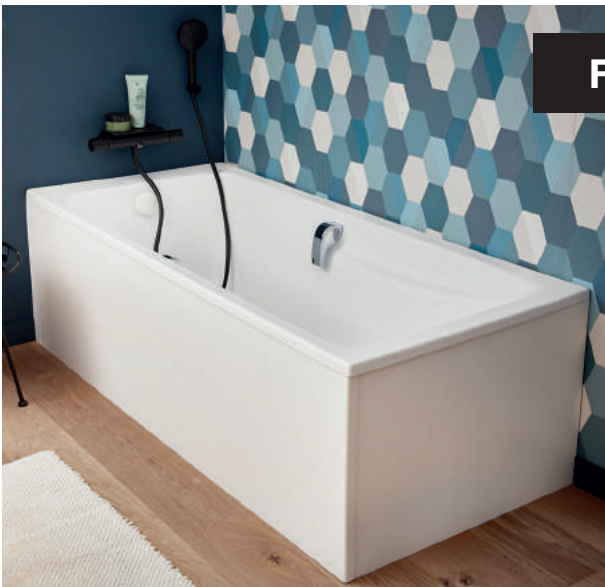

Faldón «prêt à poser» en 1 hora

NUEVO DISEÑO: Se coloca una placa acrílica mate o brillante sobre un panel hidrófugo de 40 mm. Es desmontable.

ADAPTABLE A TODOS LOS TAMAÑOS DE BAÑERA: Disponible en las versiones de nicho (entre 3 paredes) y en esquina (entre 2 paredes), se puede utilizar para vestir todas las bañeras rectangulares de empotrar de JD en acrílico (excepto Evok para encastrar).

A MEDIDA: Los paneles L180 x W90 x H60 cm se pueden cortar para una instalación a medida.

RESISTENCIA: Hace que la bañera sea autoportante y soporta una carga de 100 kg.

ACABADO: Disponible en Blanco Brillo y Blanco Mate. Para la versión en esquina, un elegante doblado en caliente cubre el panel lateral de 30 mm.

FÁCIL INSTALACIÓN: Dimensiones fáciles de tomar, sin agujeros en el suelo, sin tornillos visibles, desmontable (sin necesidad de trampilla de inspección). Instalación en solo 1 hora.

Fabricado en Francia y garantizado durante 3 años.

Pictogramas

Bañeras profundas para una inmersión total

Innovación Jacob Delafon

Bañera compatible con faldón acrílico

Bañeras con una altura reducida para facilitar su acceso

Limpieza fácil.
Solo con un paño húmedo

Acabado mate

Pies de bañera regulables y fáciles de instalar