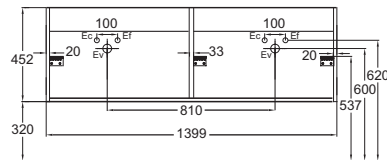

Modelo	Descripción / Descrição	Código	Acabado	Precio (€) / Preço (€)	Kg
 EB1512RLB3-TL	Mueble Vivienne para lavabo sobre encimera con posición a derecha (EB1512RLB) o izquierda (EB1512LLB). L139,9 x P45,2 x H45,2 cm. 4 cajones de extracción total y cierre progresivo. Cada cajón superior está equipado de 2 separadores de vidrio traslúcido. Suministrado con 4 tiradores «Bijou» - acabado Cromo Cepillado. Solicitar con encimera Vivienne de 140 cm EB2216 y 1 lavabo sobre encimera E90012-0.	EB1512RLB1-TL-TL	Todos Lacados* / Todas Lacas	1 850,00	C
 EB1512LLB3-TL	<i>Armário Vivienne para lavatório de bancada com posição à direita (EB1512RLB) ou esquerda (EB1512LLB). C139,9 x P45,2 x A45,2 cm. 4 gavetas com extração total e fecho progressivo. Cada gaveta superior está equipada com 2 divisórias de vidro translúcidas. Forneido com 4 alças «Bijou» - Acabamento Cromo Escovado. Encomende com bancada Vivienne EB2216 de 140 cm e 1 pia de bancada E90012-0.</i>	EB1512LLB1-TL-TL	Todos Lacados* / Todas Lacas	1 850,00	C
 48 LACADOS	Mueble Vivienne para lavabo sobre encimera con posición a derecha (EB1512RLB) o izquierda (EB1512LLB). L139,9 x P45,2 x H45,2 cm. 4 cajones de extracción total y cierre progresivo. Cada cajón superior está equipado de 2 separadores de vidrio traslúcido. Suministrado con 4 tiradores «Bijou» - acabado Negro Mate. Solicitar con encimera Vivienne de 140 cm EB2216 y 1 lavabo sobre encimera E90012-0.	EB1512RLB2-TL-TL	Todos Lacados* / Todas Lacas	1 850,00	C
	<i>Armário Vivienne para lavatório de bancada com posição à direita (EB1512RLB) ou esquerda (EB1512LLB). C139,9 x P45,2 x A45,2 cm. 4 gavetas com extração total e fecho progressivo. Cada gaveta superior está equipada com 2 divisórias de vidro translúcidas. Forneido com 4 alças «Bijou» - Acabamento Preto Mate. Encomende com bancada Vivienne EB2216 de 140 cm e 1 pia de bancada E90012-0.</i>	EB1512LLB2-TL-TL	Todos Lacados* / Todas Lacas	1 850,00	C
	Mueble Vivienne para lavabo sobre encimera con posición a derecha (EB1512RLB) o izquierda (EB1512LLB). L139,9 x P45,2 x H45,2 cm. 4 cajones de extracción total y cierre progresivo. Cada cajón superior está equipado de 2 separadores de vidrio traslúcido. Suministrado con 4 tiradores «Bijou» - acabado Latón Cepillado. Solicitar con encimera Vivienne de 140 cm EB2216 y 1 lavabo sobre encimera E90012-0.	EB1512RLB3-TL-TL	Todos Lacados* / Todas Lacas	1 850,00	C
	<i>Armário Vivienne para lavatório de bancada com posição à direita (EB1512RLB) ou esquerda (EB1512LLB). C139,9 x P45,2 x A45,2 cm. 4 gavetas com extração total e fecho progressivo. Cada gaveta superior está equipada com 2 divisórias de vidro translúcidas. Forneido com 4 alças «Bijou» - Acabamento em latão escovado. Encomende com bancada Vivienne EB2216 de 140 cm e 1 pia de bancada E90012-0.</i>	EB1512LLB3-TL-TL	Todos Lacados* / Todas Lacas	1 850,00	C
	Encimera Vivienne sin corte (para instalación sobre mueble). L140 x P45,6 x H1,6 cm. Suministrada con kit de fijación a mueble. <i>Bancada Vivienne sem corte (para instalação em móveis). C140 x P45,6 x A1,6 cm. Forneido com kit de fixação de móveis.</i>	EB2216-TL	Todos Lacados* / Todas Lacas	450,00	5
	Par de patas Vivienne metálicas H32 cm. 3 acabados. Nota: Las patas de este mueble tienen un carácter decorativo, no pueden sustituir la fijación principal del mueble.	EB1592-BL	Negro Mate / Preto Mate	150,00	C
	<i>Par de pés metálicos Vivienne H32 cm. 3 acabamentos. Nota: As pernas deste móvel têm carácter decorativo, não podendo substituir a fixação principal do móvel.</i>	EB1592-G	Cromo Cepillado / Cromo Escovado	150,00	C
		EB1592-2MB	Latón Cepillado / Latão Escovado	150,00	C

* Reemplazar -TL-TL por el acabado Lacado deseado.

ACABADOS LACADOS: 48 lacados disponibles.

Las colecciones Terrace, Nouvelle Vague, Odéon Rive Gauche, Vivienne Signature y Vivienne están disponibles a partir de ahora en los 48 lacados del muestrario de Jacob Delafon. Para más información sobre acabados, ver contraportada de la tarifa.