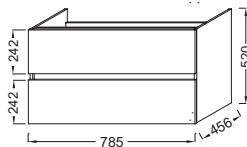

Modelo	Descripción / Descrição	Código	Acabado	Precio (€) / Preço (€)	Kg
  CEB2369V	Mueble 120 cm para lavabo plano. L120 x P46 x H52 cm. 2 cajones con cierre progresivo. Lavabo plano cerámico Vivienne L121 x P46 cm de dos pozas, autoportante. 2 orificios para grifería. Con embellecedor de rebosadero Blanco. <i>Móvel 120 cm para lavatórios planos. L120 x P46 x H52 cm. 2 gavetas com fecho progressivo. Lavatório plano cerâmico Vivienne L121 x P46 cm duplo, autoportante. 2 furos para torneira. Com embelezador de rebosadura Branco.</i>	CEB2369V-MM	Melamina* / Melamina*	875,90	78,6
  CEB2354V	Mueble 100 cm para lavabo plano. L98 x P46 x H52 cm. 2 cajones con cierre progresivo. Lavabo plano cerámico Vivienne L101 x P46 cm, autoportante. 1 orificio para grifería. Con embellecedor de rebosadero Blanco. <i>Móvel 100 cm para lavatórios planos. L98 x P46 x H52 cm. 2 gavetas com fecho progressivo. Lavatório plano cerâmico Vivienne L101 x P46 cm, autoportante. 1 furo para torneira. Com embelezador de rebosadura Branco.</i>	CEB2354V-MM	Melamina* / Melamina*	578,40	57
  CEB2352V	Mueble 80 cm para lavabo plano. L79 x P46 x H52 cm. 2 cajones con cierre progresivo. Lavabo plano cerámico Vivienne L81 x P46 cm, autoportante. 1 orificio para grifería. Con embellecedor de rebosadero Blanco. <i>Móvel 80 cm para lavatórios planos. L79 x P46 x H52 cm. 2 gavetas com fecho progressivo. Lavatório plano cerâmico Vivienne L81 x P46 cm, autoportante. 1 furo para torneira. Com embelezador de rebosadura Branco.</i>	CEB2352V-MM	Melamina* / Melamina*	495,70	47,8

* Reemplazar -MM por el acabado Melamina deseado.
ACABADOS MELAMINA: ECD Roble Colorado / Carvalho Colorado. NGY Gris / Cinzento, NWT Blanco / Branco.