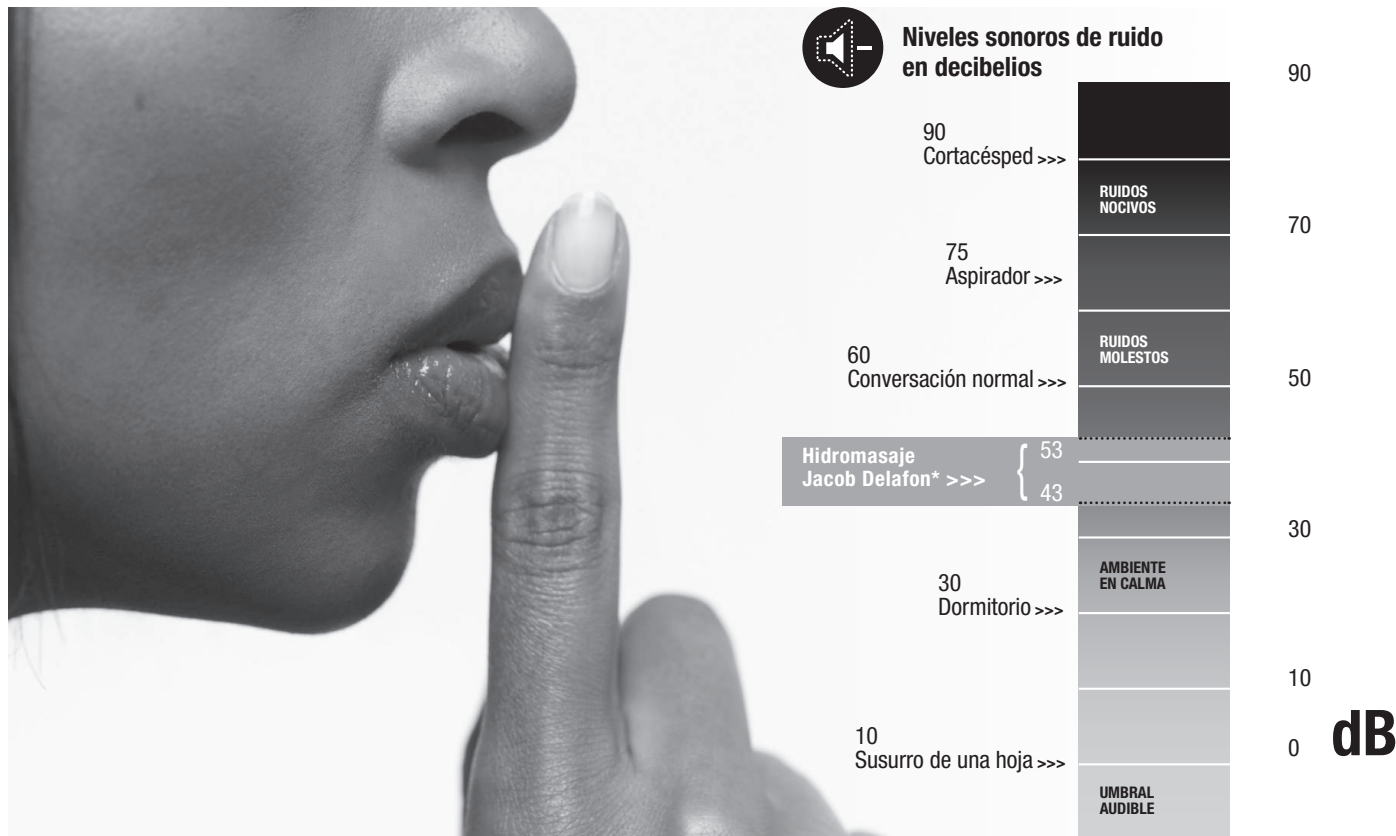

Hidromasaje

Garantía 4 años

Para una adquisición con total tranquilidad, todos los sistemas Jacob Delafon están garantizados por 4 años en piezas, mano de obra y desplazamiento.

Jacob Delafon ha solicitado a un laboratorio independiente la medición de ruido.

Este ensayo ha sido realizado por el CSTB (Centre Scientifique et Technique de Bâtiment) y se ha efectuado según la norma EN15657-1.

Programa Silencio

Los tres sistemas propuestos están equipados con un programa Silencio, una secuencia de masaje especialmente concebida para ser lo más silenciosa posible.

Una insonorización incomparable

Jacob Delafon aporta una atención particular a la insonorización de sus sistemas de hidromasaje, reduciendo a la vez vibraciones y diferentes ruidos.

Los sistemas Luxe y Excellence incluyen:

- Turbinas insonorizadas.
- Kit Acústico* (aislante anti-vibración).
- Kit Acústico* complementario para las bañeras Elite.
- Silence Box* (paneles sónicos que permiten una insonorización optimizada).

*Opcionales en el sistema Plus.

Kit acústico

Bandas aislantes y plots anti-vibrátiles. Includido en los sistemas Luxe y Excellence. / Bandas isolantes e plots anti-vibratórios. Includidos nos sistemas Luxe e Excellence.