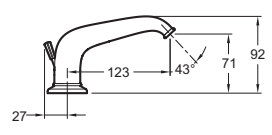

CLÉO 1889

Modelo	Descripción / Descrição	Código	Acabado	Precio (€) / Preço (€)	Kg
E24305	- Grifería de lavabo, 3 orificios, maneta «Palanca». - Kit de fijación por tija roscada. - Jet laminar. - Caudal limitado a 5 l/min. - Manetas cerámicas. - Indicadores calor y frío en las manetas. <i>Torneira para lavatório com 3 furos, chuveiro «Alavanca».</i> <i>Kit de fixação de haste roscada.</i> <i>Jato laminar.</i> <i>Fluxo limitado a 5 l/min.</i> <i>Alças de cerâmica.</i> <i>Indicadores de calor e frio nas alças.</i>	E24305-CP E24305-BGG	Cromo Brillante / Cromo Brillante Oro Beige / Ouro Beige	415,20 478,20	2,5 2,5
E24306	- Grifería de lavabo, 3 orificios, maneta «Croix». - Kit de fijación por tija roscada. - Jet laminar. - Caudal limitado a 5 l/min. - Indicadores calor y frío en las manetas. <i>Torneira de lavatório, 3 furos, cabo «Croix».</i> <i>Kit de fixação de haste roscada.</i> <i>Jato laminar.</i> <i>Fluxo limitado a 5 l/min.</i> <i>Indicadores de calor e frio nas alças.</i>	E24306-CP E24306-BGG	Cromo Brillante / Cromo Brillante Oro Beige / Ouro Beige	415,20 478,20	2,5 2,5
E24310	- Monomando bidé. - Kit de fijación por tija roscada. - Manetas cerámicas. - Caudal limitado a 5 l/min. <i>Monocomando de bidé.</i> <i>Kit de fixação de haste roscada.</i> <i>Alças de cerâmica.</i> <i>Fluxo limitado a 5 l/min.</i>	E24310-CP E24310-BGG	Cromo Brillante / Cromo Brillante Oro Beige / Ouro Beige	301,50 364,70	1,2 1,2