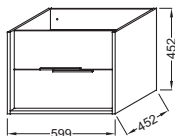

VIVIENNE en espiga

Modelo	Descripción / Descrição	Código	Acabado	Precio (€) / Preço (€)	Kg
  EB1507-P6	- Mueble bajo lavabo plano. L80 x P45,2 x H45,2 cm. 2 cajones con cierre progresivo. Suministrado con 2 tiradores en madera maciza. Cajón Madera Maciza. Solicitar con el lavabo plano EXBI112. - <i>Móvel 80 cm para lavatório plano. L80 x P45,2 x H45,2 cm. 2 gavetas com fecho progressivo. Fornecido com 2 alças madeira maciça. Gaveta de madeira maciça. Solicitar junto à lavatório plano EXBI112.</i> - Mueble bajo lavabo plano. L60 x P45,2 x H45,2 cm. 2 cajones con cierre progresivo. Suministrado con 2 tiradores en madera maciza. Cajón Madera Maciza. Solicitar con el lavabo plano EXBH112. - <i>Móvel 60 cm para lavatório plano. L60 x P45,2 x H45,2 cm. 2 gavetas com fecho progressivo. Fornecido com 2 alças madeira maciça. Gaveta de madeira maciça. Solicitar junto à lavatório plano EXBI112.</i> - Par de patas H32 cm. Nota: Las patas de este mueble tienen un carácter decorativo, no pueden sustituir a la fijación principal del mueble. <i>Par de pernas H32 cm. Nota: Os pés deste móvel têm carácter decorativo, não podendo substituir a fixação principal do móvel.</i>	EB1507-P6-P14	En espiga / Em espiga	1 718,30	25
  EB1506-P6		EB1506-P6-P14	En espiga / Em espiga	1 599,80	23
  EB1512-MD-MD		EB1578-P6	Roble Natural / Carvalho Natural	237,00	0,5