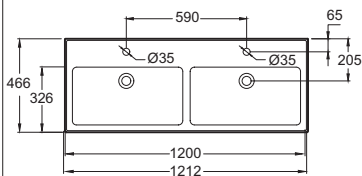

Grifería no incluida.

TOLBIAC

| Modelo | Descripción / Descrição | Código | Acabado | Precio (€) / Preço (€) | Kg |
|---|--|-------------|-----------------------|------------------------|------|
|  CEB2369V | <ul style="list-style-type: none"> Mueble 120 cm para lavabo plano. L120 x P46 x H52 cm. 2 cajones con cierre progresivo. Lavabo plano cerámico Vivienne L121 x P46 cm de dos pozas, autoportante. 2 orificios para grifería. Con embellecedor de rebosadero Blanco. <p><i>Móvel 120 cm para lavatórios planos. L120 x P46 x H52 cm. 2 gavetas com fecho progressivo. Lavatório plano cerâmico Vivienne L121 x P46 cm duplo, autoportante. 2 furos para torneira. Com embelezador de rebosadura Branco.</i></p> | CEB2369V-MM | Melamina* / Melamina* | 875,90 | 78,6 |
|  CEB2354V | <ul style="list-style-type: none"> Mueble 100 cm para lavabo plano. L98 x P46 x H52 cm. 2 cajones con cierre progresivo. Lavabo plano cerámico Vivienne L101 x P46 cm, autoportante. 1 orificio para grifería. Con embellecedor de rebosadero Blanco. <p><i>Móvel 100 cm para lavatórios planos. L98 x P46 x H52 cm. 2 gavetas com fecho progressivo. Lavatório plano cerâmico Vivienne L101 x P46 cm, autoportante. 1 furo para torneira. Com embelezador de rebosadura Branco.</i></p> | CEB2354V-MM | Melamina* / Melamina* | 578,40 | 57 |
|  CEB2352V | <ul style="list-style-type: none"> Mueble 80 cm para lavabo plano. L79 x P46 x H52 cm. 2 cajones con cierre progresivo. Lavabo plano cerámico Vivienne L81 x P46 cm, autoportante. 1 orificio para grifería. Con embellecedor de rebosadero Blanco. <p><i>Móvel 80 cm para lavatórios planos. L79 x P46 x H52 cm. 2 gavetas com fecho progressivo. Lavatório plano cerâmico Vivienne L81 x P46 cm, autoportante. 1 furo para torneira. Com embelezador de rebosadura Branco.</i></p> | CEB2352V-MM | Melamina* / Melamina* | 495,70 | 47,8 |