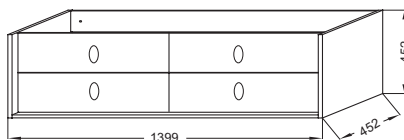

Modelo	Descripción / Descrição	Código	Acabado	Precio (€) / Preço (€)	Kg
EB1512LB3-TL	Mueble Vivienne para lavabo sobre encimera doble. L139,9 x P45,2 x H45,2 cm. 4 cajones de extracción total y cierre progresivo. Cada cajón superior está equipado de 2 separadores de vidrio traslúcido. Suministrado con 4 tiradores «Bijou» - acabado Cromo Cepillado. Solicitar con encimera Vivienne de 140 cm EB2216 y 2 lavabos sobre encimera E90012-0. <i>Armário Vivienne para lavatório duplo de bancada.</i> C139,9 x P45,2 x A45,2 cm. 4 gavetas com extração total e fecho progressivo. Cada gaveta superior está equipada com 2 divisórias de vidro translúcidas. Fornecido com 4 alças «Bijou» - Acabamento Cromo Escovado. Encomende com bancada Vivienne EB2216 de 140 cm e 2 pias de bancada E90012-0.	EB1512LB1-TL-TL	Todos Lacados* / Todas Lacas	1 850,00	C
	Mueble Vivienne para lavabo sobre encimera doble. L139,9 x P45,2 x H45,2 cm. 4 cajones de extracción total y cierre progresivo. Cada cajón superior está equipado de 2 separadores de vidrio traslúcido. Suministrado con 4 tiradores «Bijou» - acabado Negro Mate. Solicitar con encimera Vivienne de 140 cm EB2216 y 2 lavabos sobre encimera E90012-0. <i>Armário Vivienne para lavatório duplo de bancada.</i> C139,9 x P45,2 x A45,2 cm. 4 gavetas com extração total e fecho progressivo. Cada gaveta superior está equipada com 2 divisórias de vidro translúcidas. Fornecido com 4 alças «Bijou» - Acabamento Preto Mate. Encomende com bancada Vivienne EB2216 de 140 cm e 2 pias de bancada E90012-0.	EB1512LB2-TL-TL	Todos Lacados* / Todas Lacas	1 850,00	C
	Mueble Vivienne para lavabo sobre encimera doble. L139,9 x P45,2 x H45,2 cm. 4 cajones de extracción total y cierre progresivo. Cada cajón superior está equipado de 2 separadores de vidrio traslúcido. Suministrado con 4 tiradores «Bijou» - acabado Latón Cepillado. Solicitar con encimera Vivienne de 140 cm EB2216 y 2 lavabos sobre encimera E90012-0. <i>Armário Vivienne para lavatório duplo de bancada.</i> C139,9 x P45,2 x A45,2 cm. 4 gavetas com extração total e fecho progressivo. Cada gaveta superior está equipada com 2 divisórias de vidro translúcidas. Fornecido com 4 alças «Bijou» - Acabamento em latão escovado. Encomende com bancada Vivienne EB2216 de 140 cm e 2 pias de bancada E90012-0.	EB1512LB3-TL-TL	Todos Lacados* / Todas Lacas	1 850,00	C
	Encimera Vivienne sin corte (para instalación sobre mueble). L140 x P45,6 x H1,6 cm. Suministrada con kit de fijación a mueble. <i>Bancada Vivienne sem corte (para instalação em móveis).</i> C140 x P45,6 x A1,6 cm. Fornecido com kit de fixação de móveis.	EB2216-TL	Todos Lacados* / Todas Lacas	450,00	5
	Par de patas Vivienne metálicas H32 cm. 3 acabados. Nota: Las patas de este mueble tienen un carácter decorativo, no pueden sustituir la fijación principal del mueble. <i>Par de pés metálicos Vivienne H32 cm.</i> 3 acabamentos. Nota: As pernas deste móvel têm carácter decorativo, não podendo substituir a fixação principal do móvel.	EB1592-BL	Negro Mate / Preto Mate	150,00	C
		EB1592-G	Cromo Cepillado / Cromo Escobado	150,00	C
	EB1592-2MB	Latón Cepillado / Latão Escovado	150,00	C	

* Reemplazar -TL-TL por el acabado Lacado deseado.

ACABADOS LACADOS: 48 lacados disponibles.

Las colecciones Terrace, Nouvelle Vague, Odéon Rive Gauche, Vivienne Signature y Vivienne están disponibles a partir de ahora en los 48 lacados del muestrario de Jacob Delafon.
Para más información sobre acabados, ver contraportada de la tarifa.