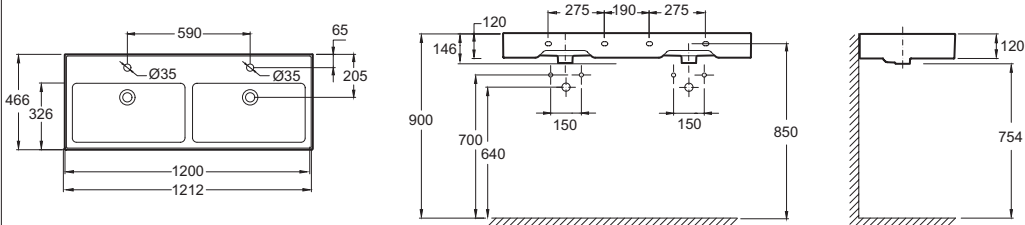

Cotas no válidas para instalación con mueble / Dimensões não válidas para a instalação com mobiliário.