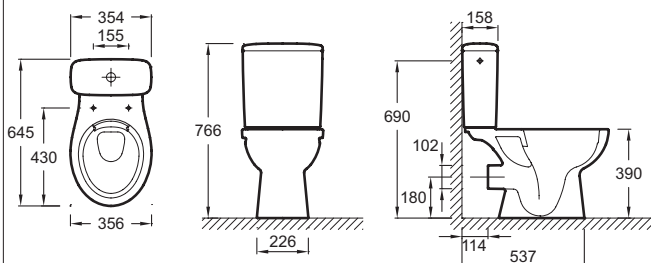

Modelo	Descripción / Descrição	Código	Acabado	Precio (€) / Preço (€)	Kg
CUJV112	- Inodoro (UJV101-00) SIN BRIDA salida horizontal, 64,5 x 35,6 cm. Preparado para doble descarga y bajo consumo 2,6/4 L. Kit de fijación a suelo disimulada E3078-CP suministrada. Cisterna (ETB131-00) completa montada de fábrica con descargador de botón pulsador 2,6/4 L. Ahorro de agua y grifo silencioso. Alimentación lateral. Sistema de montaje rápido inodoro-cisterna. Asiento (E4267-00) Thermodur envolvente con bisagras metálicas. - <i>Bacia (UJV101-00) SEM BRAÇAEIRA saída horizontal, 64,5 x 35,6 cm. Preparada para dupla descarga e baixo consumo 2,6/4 L. Kit de fixação o chão E3078-CP fornecida. Cisterna (ETB131-00) completa montada de fábrica com descargador de botão pulsador 2,6/4 L. Poupança de água e torneira silenciosa.</i> - Entrada lateral. Sistema de montagem rápida sanita-cisterna. Assento (E4267-00) Thermodur envelopando com dobradiças de metal.	CUJV112-00	Blanco / Branco	237,30	35,4
	- Inodoro (UJV101-00) SIN BRIDA salida horizontal, 64,5 x 35,6 cm. Preparado para doble descarga y bajo consumo 2,6/4 L. Kit de fijación a suelo disimulada E3078-CP suministrada. Cisterna (ETB131-00) completa montada de fábrica con descargador de botón pulsador 2,6/4 L. Ahorro de agua y grifo silencioso. Alimentación lateral. Sistema de montaje rápido inodoro-cisterna. Asiento Thermodur (E70021-00) envolvente descenso progresivo y desmontable, bisagras metálicas. - <i>Bacia (UJV101-00) SEM BRAÇAEIRA saída horizontal, 64,5 x 35,6 cm. Preparada para dupla descarga e baixo consumo 2,6/4 L. Kit de fixação o chão E3078-CP fornecida. Cisterna (ETB131-00) completa montada de fábrica com descargador de botão pulsador 2,6/4 L. Poupança de água e torneira silenciosa.</i> - Entrada lateral. Sistema de montagem rápida sanita-cisterna. Assento Thermodur (E70021-00) envelopando descenso progresivo e removível. Dobradiças de metal.	CUJV212-00	Blanco / Branco	269,20	35,4