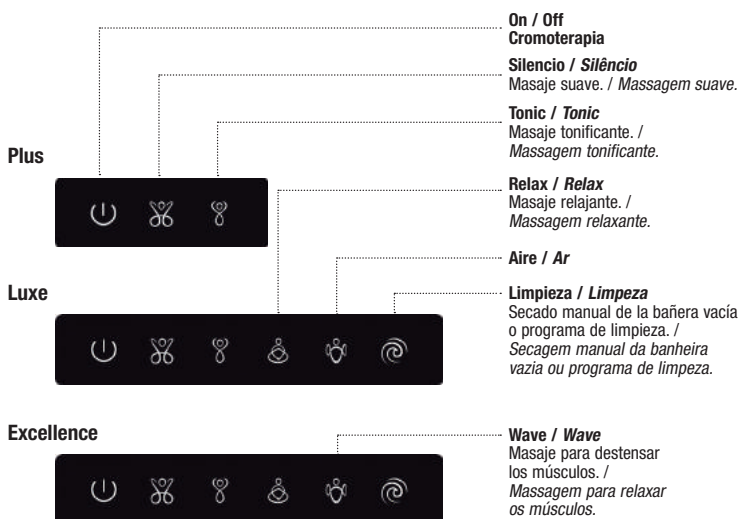

*Mediciones efectuadas por un laboratorio independiente (CSTB - Centre Scientifique et Technique du Bâtiment) según la norma EN15657-1.