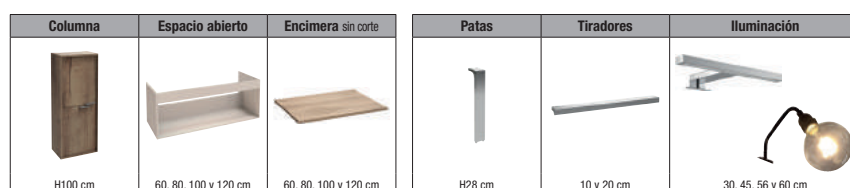

Marquetería:

- P14 Madera Maciza

Lacado:

- 48 Lacados a elegir

Tiradores/patas:

- Cromo
- 16 Lacados Satinados a elegir

Complementos

CONJUNTOS VIVIENNE