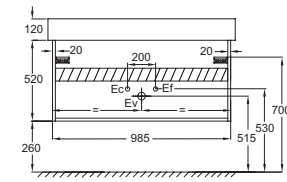

Grifería no incluida.

TOLBIAC

| Modelo | Descripción / Descrição | Código | Acabado | Precio (€) / Preço (€) | Kg |
|---|--|-------------|-----------------------|------------------------|------|
|  CEB2369V | <ul style="list-style-type: none"> Mueble 120 cm para lavabo plano. L120 x P46 x H52 cm. 2 cajones con cierre progresivo. Lavabo plano cerámico Vivienne L121 x P46 cm de dos pozas, autoportante. 2 orificios para grifería. Con embellecedor de rebosadero Blanco. <p><i>Móvel 120 cm para lavatórios planos. L120 x P46 x H52 cm. 2 gavetas com fecho progressivo. Lavatório plano cerâmico Vivienne L121 x P46 cm duplo, autoportante. 2 furos para torneira. Com embelezador de rebosadura Branco.</i></p> | CEB2369V-MM | Melamina* / Melamina* | 875,90 | 78,6 |
|  CEB2354V | <ul style="list-style-type: none"> Mueble 100 cm para lavabo plano. L98 x P46 x H52 cm. 2 cajones con cierre progresivo. Lavabo plano cerámico Vivienne L101 x P46 cm, autoportante. 1 orificio para grifería. Con embellecedor de rebosadero Blanco. <p><i>Móvel 100 cm para lavatórios planos. L98 x P46 x H52 cm. 2 gavetas com fecho progressivo. Lavatório plano cerâmico Vivienne L101 x P46 cm, autoportante. 1 furo para torneira. Com embelezador de rebosadura Branco.</i></p> | CEB2354V-MM | Melamina* / Melamina* | 578,40 | 57 |
|  CEB2352V | <ul style="list-style-type: none"> Mueble 80 cm para lavabo plano. L79 x P46 x H52 cm. 2 cajones con cierre progresivo. Lavabo plano cerámico Vivienne L81 x P46 cm, autoportante. 1 orificio para grifería. Con embellecedor de rebosadero Blanco. <p><i>Móvel 80 cm para lavatórios planos. L79 x P46 x H52 cm. 2 gavetas com fecho progressivo. Lavatório plano cerâmico Vivienne L81 x P46 cm, autoportante. 1 furo para torneira. Com embelezador de rebosadura Branco.</i></p> | CEB2352V-MM | Melamina* / Melamina* | 495,70 | 47,8 |