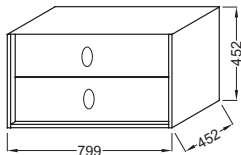

Modelo	Descripción / Descrição	Código	Acabado	Precio (€) / Preço (€)	Kg
EB1503LB1-TL	• Cómoda Vivienne. L79,9 x P45,2 x H45,2 cm. 2 cajones de extracción total y cierre progresivo. Sin reserva de sifón. Cajón superior equipado por 2 separadores de vidrio traslúcido. Suministrado con 2 tiradores «Bijou» - acabado Cromo Cepillado. Solicitar con encimera sin corte EB2212. <i>Cómoda Vivienne. C79,9 x P45,2 x A45,2 cm.</i> 2 gavetas com extração total e fecho progressivo. Sem reserva de sifão. Gaveta superior equipada com 2 divisórias em vidro translúcido. Fornecido com 2 alças «Bijou» - Acabamento Cromo Escovado. Encomende com bancada sem corte EB2212.	EB1503LB1-TL-TL	Todos Lacados* / Todas Lacas	1 050,00	25
	• Cómoda Vivienne. L79,9 x P45,2 x H45,2 cm. 2 cajones de extracción total y cierre progresivo. Sin reserva de sifón. Cajón superior equipado por 2 separadores de vidrio traslúcido. Suministrado con 2 tiradores «Bijou» - acabado Negro Mate. Solicitar con encimera sin corte EB2212. <i>Cómoda Vivienne. C79,9 x P45,2 x A45,2 cm.</i> 2 gavetas com extração total e fecho progressivo. Sem reserva de sifão. Gaveta superior equipada com 2 divisórias em vidro translúcido. Fornecido com 2 alças «Bijou» - Acabamento Preto Mate. Encomende com bancada sem corte EB2212.	EB1503LB2-TL-TL	Todos Lacados* / Todas Lacas	1 050,00	25
	• Cómoda Vivienne. L79,9 x P45,2 x H45,2 cm. 2 cajones de extracción total y cierre progresivo. Sin reserva de sifón. Cajón superior equipado por 2 separadores de vidrio traslúcido. Suministrado con 2 tiradores «Bijou» - acabado Latón Cepillado. Solicitar con encimera sin corte EB2212. <i>Cómoda Vivienne. C79,9 x P45,2 x A45,2 cm.</i> 2 gavetas com extração total e fecho progressivo. Sem reserva de sifão. Gaveta superior equipada com 2 divisórias em vidro translúcido. Fornecido com 2 alças «Bijou» - Acabamento Latão Escovado. Encomende com bancada sem corte EB2212.	EB1503LB3-TL-TL	Todos Lacados* / Todas Lacas	1 050,00	25
	• Encimera Vivienne sin corte (para instalación sobre mueble). L80 x P45,6 x H1,6 cm. Suministrada con kit de fijación a mueble. <i>Bancada Vivienne sem corte (para instalação em móveis).</i> C80 x P45,6 x A1,6 cm. Fornecido com kit de fixação de móveis.	EB2212-TL	Todos Lacados* / Todas Lacas	300,00	5

* Reemplazar -TL-TL por el acabado Lacado deseado.

ACABADOS LACADOS: 48 lacados disponibles.

MUEBLE
MÓVEL

Las colecciones Terrace, Nouvelle Vague, Odéon Rive Gauche, Vivienne Signature y Vivienne están disponibles a partir de ahora en los 48 lacados del muestrario de Jacob Delafon. Para más información sobre acabados, ver contraportada de la tarifa.