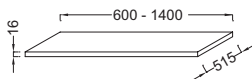

MUEBLE
MÓVEL

* Reemplazar -TL o -MM por el acabado Lacado o Melamina deseado.

ACABADOS LACADOS: 48 lacados disponibles.

ACABADOS MELAMINA: E10 Roble Quebec / Carvalho Quebec. N14 Gris Antracita Brillante / Cinza Antracita Brillante. N18 Blanco Brillante / Branco Brillante. E52 Roble Tabac / Carvalho Tabac. E77 Nogal Natural / Nogueira Natural.

Las colecciones Terrace, Nouvelle Vague, Odéon Rive Gauche, Vivienne Signature y Vivienne están disponibles a partir de ahora en los 48 lacados del muestrario de Jacob Delafon. Para más información sobre acabados, ver contraportada de la tarifa.