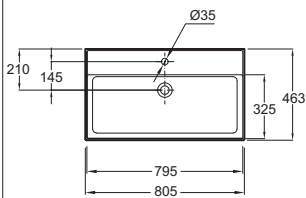

Grifería no incluida.

TOLBIAC

| Modelo | Descripción / Descrição | Código | Acabado | Precio (€) / Preço (€) | Kg |
|---|--|-------------|-----------------------|------------------------|------|
|  CEB2369V | <ul style="list-style-type: none"> Mueble 120 cm para lavabo plano. L120 x P46 x H52 cm. 2 cajones con cierre progresivo. Lavabo plano cerámico Vivienne L121 x P46 cm de dos pozas, autoportante. 2 orificios para grifería. Con embellecedor de rebosadero Blanco. <p><i>Móvel 120 cm para lavatórios planos. L120 x P46 x H52 cm. 2 gavetas com fecho progressivo. Lavatório plano cerâmico Vivienne L121 x P46 cm duplo, autoportante. 2 furos para torneira. Com embelezador de rebosadura Branco.</i></p> | CEB2369V-MM | Melamina* / Melamina* | 875,90 | 78,6 |
|  CEB2354V | <ul style="list-style-type: none"> Mueble 100 cm para lavabo plano. L98 x P46 x H52 cm. 2 cajones con cierre progresivo. Lavabo plano cerámico Vivienne L101 x P46 cm, autoportante. 1 orificio para grifería. Con embellecedor de rebosadero Blanco. <p><i>Móvel 100 cm para lavatórios planos. L98 x P46 x H52 cm. 2 gavetas com fecho progressivo. Lavatório plano cerâmico Vivienne L101 x P46 cm, autoportante. 1 furo para torneira. Com embelezador de rebosadura Branco.</i></p> | CEB2354V-MM | Melamina* / Melamina* | 578,40 | 57 |
|  CEB2352V | <ul style="list-style-type: none"> Mueble 80 cm para lavabo plano. L79 x P46 x H52 cm. 2 cajones con cierre progresivo. Lavabo plano cerámico Vivienne L81 x P46 cm, autoportante. 1 orificio para grifería. Con embellecedor de rebosadero Blanco. <p><i>Móvel 80 cm para lavatórios planos. L79 x P46 x H52 cm. 2 gavetas com fecho progressivo. Lavatório plano cerâmico Vivienne L81 x P46 cm, autoportante. 1 furo para torneira. Com embelezador de rebosadura Branco.</i></p> | CEB2352V-MM | Melamina* / Melamina* | 495,70 | 47,8 |