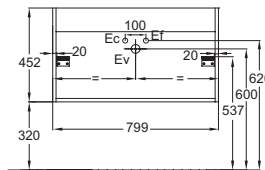

Para más información sobre acabados, ver contraportada de la tarifa.

VIVIENNE SIGNATURE

| Modelo | Descripción / Descrição | Código | Acabado | Precio (€) / Preço (€) | Kg |
|---|---|------------------------|----------------------------------|------------------------|----|
|  <p>EB1507LB3-TL</p>  | <ul style="list-style-type: none"> Mueble Vivienne para lavabo plano. L79,9 x P45,2 x H45,2 cm. 2 cajones de extracción total y cierre progresivo. El cajón superior está equipado de 2 separadores de vidrio traslúcido. Suministrado con 2 tiradores «Bijou» - acabado Cromo Cepillado. Solicitar con lavabo plano Vivienne de 80 cm EXBI112. <p><i>Armário Vivienne para pia plana. C79,9 x P45,2 x A45,2 cm. 2 gavetas com extração total e fecho progressivo. A gaveta superior está equipada com 2 divisórias de vidro translúcidas. Fornecido com 2 alças «Bijou» - Acabamento Cromo Escovado. Encomende com lavatório plano Vivienne 80 cm EXBI112.</i></p> | EB1507LB1-TL-TL | Todos Lacados* / Todas Lacas | 1 050,00 | 25 |
| | <ul style="list-style-type: none"> Mueble Vivienne para lavabo plano. L79,9 x P45,2 x H45,2 cm. 2 cajones de extracción total y cierre progresivo. El cajón superior está equipado de 2 separadores de vidrio traslúcido. Suministrado con 2 tiradores «Bijou» - acabado Negro Mate. Solicitar con lavabo plano Vivienne de 80 cm EXBI112. <p><i>Armário Vivienne para pia plana. C79,9 x P45,2 x A45,2 cm. 2 gavetas com extração total e fecho progressivo. A gaveta superior está equipada com 2 divisórias de vidro translúcidas. Fornecido com 2 alças «Bijou» - Acabamento Preto Mate. Encomende com lavatório plano Vivienne 80 cm EXBI112.</i></p> | EB1507LB2-TL-TL | Todos Lacados* / Todas Lacas | 1 050,00 | 25 |
| | <ul style="list-style-type: none"> Mueble Vivienne para lavabo plano. L79,9 x P45,2 x H45,2 cm. 2 cajones de extracción total y cierre progresivo. El cajón superior está equipado de 2 separadores de vidrio traslúcido. Suministrado con 2 tiradores «Bijou» - acabado Latón Cepillado. Solicitar con lavabo plano Vivienne de 80 cm EXBI112. <p><i>Armário Vivienne para pia plana. C79,9 x P45,2 x A45,2 cm. 2 gavetas com extração total e fecho progressivo. A gaveta superior está equipada com 2 divisórias de vidro translúcidas. Fornecido com 2 alças «Bijou» - Acabamento em latão escovado. Encomende com lavatório plano Vivienne 80 cm EXBI112.</i></p> | EB1507LB3-TL-TL | Todos Lacados* / Todas Lacas | 1 050,00 | 25 |
| | <ul style="list-style-type: none"> Par de patas Vivienne metálicas H32 cm. 3 acabados. <p>Nota: Las patas de este mueble tienen un carácter decorativo, no pueden sustituir la fijación principal del mueble.</p> <p><i>Par de pés metálicos Vivienne H32 cm. 3 acabamentos.</i></p> <p>Nota: As pernas deste móvel têm carácter decorativo, não podendo substituir a fixação principal do móvel.</p> | EB1592-BL | Negro Mate / Preto Mate | 150,00 | C |
| | | EB1592-G | Cromo Cepillado / Cromo Escovado | 150,00 | C |
| | | EB1592-2MB | Latón Cepillado / Latão Escovado | 150,00 | C |