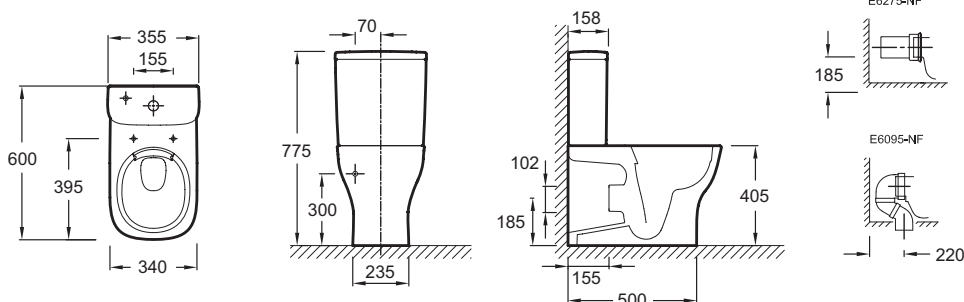

Modelo	Descripción / Descrição	Código	Acabado	Precio (€) / Preço (€)	Kg
CUJI223	Inodoro salida dual (UJI101-00) compacto SIN BRIDA carenado a la pared, 60 x 35,5 cm. Preparado para doble descarga y bajo consumo 2,6/4 L. Altura confort 40,5 cm. Kit de fijación a suelo disimulada E3078-CP suministrada. Cisterna (ETE231-00) completa montada de fábrica con descargador de botón pulsador 2,6/4 L. Ahorro de agua y grifo silencioso. Alimentación fondo. Sistema de montaje rápido inodoro-cisterna. Asiento Thermodur (E33136-00) envolvente compacto extraplano. Bisagras metálicas. <i>Bacia saída dupla (UJI101-00) compacta SEM BRAÇAEIRA carenada até à parede, 60 x 35,5 cm. Preparada para dupla descarga e baixo consumo 2,6/4 L. Altura confort 40,5 cm. Kit de fixação o chão E3078-CP fornecida. Cisterna (ETE231-00) completa montada de fábrica com descargador de botão pulsador 2,6/4 L. Poupança de água e torneira silenciosa.</i> Entrada por baixo. Sistema de montagem rápida sanita-cisterna. Assento Thermodur (E33136-00) envelopando compacto extra-plano. Dobradiças de metal.	CUJI123-00	Blanco / Branco	369,30	44,1
	Inodoro salida dual (UJI101-00) compacto SIN BRIDA carenado a la pared, 60 x 35,5 cm. Preparado para doble descarga y bajo consumo 2,6/4 L. Altura confort 4,5 cm. Kit de fijación a suelo disimulada E3078-CP suministrada. Cisterna (ETE231-00) completa montada de fábrica con descargador de botón pulsador 2,6/4 L. Ahorro de agua y grifo silencioso. Alimentación fondo. Sistema de montaje rápido inodoro-cisterna. Asiento Thermodur (E33137-00) compacto extra-plano con descenso progresivo y desmontable. Bisagras metálicas. <i>Bacia saída dupla (UJI101-00) compacta SEM BRAÇAEIRA carenada até à parede, 60 x 35,5 cm. Preparada para dupla descarga e baixo consumo 2,6/4 L. Altura confort 40,5 cm. Kit de fixação o chão E3078-CP fornecida. Cisterna (ETE231-00) completa montada de fábrica com descargador de botão pulsador 2,6/4 L. Poupança de água e torneira silenciosa.</i> Entrada por baixo. Sistema de montagem rápida sanita-cisterna. Assento Thermodur (E33137-00) compacto extra-plano com descida progressiva e removível. Dobradiças de metal.	CUJI223-00	Blanco / Branco	395,40	44,1
	Varilla corta y placa de fijación mural. <i>Vareta comprimida e placa de montagem mural.</i>	RTA163NF	Sin acabado / Sem acabamento	16,10	0,2
	Conexión S/V para inodoro. <i>Conexão S/V para Bacia.</i>	E6095-NF	Sin acabado / Sem acabamento	18,20	3,7
Conexión S/H para inodoro. <i>Conexão S/H para Bacia.</i>	E6275-NF	Sin acabado / Sem acabamento	20,30	0,4