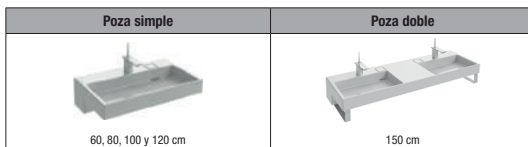

Espejos

Disponibles en 60, 80, 100, 120 y 150 cm.

Espejos disponibles en la página 198.

Lavabos planos

Disponibles en cerámica con o sin luz LED.

Lavabos disponibles en la página 17.

Muebles

Versión estándar disponible en 60, 80, 100, 120 y 150 cm.