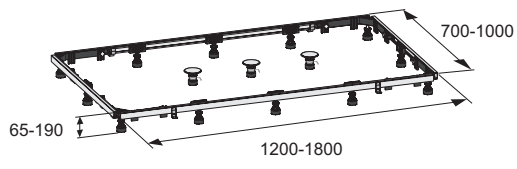

Modelo	Descripción / Descrição	Código	Acabado	Precio (€) / Preço (€)	Kg
E61426 E61427	Kit de bastidor para platos de ducha Flight y Singulier. Incluye un marco de acero y pies regulables en altura. Kit pre-ensamblado de fábrica, montaje intuitivo. Regulación de la altura sin herramienta, de 65 a 190 mm. Adaptado para instalaciones sobreelevadas o enrasadas. <i>Kit de molduras para bases de duche Flight e Singulier. Inclui uma estrutura de aço e pés ajustáveis em altura.</i> <i>Kit pré-montado de fábrica, montagem intuitiva. Ajuste de altura sem ferramentas, de 65 a 190 mm. Adaptado para instalações elevadas ou embutidas.</i> • Bastidor para plato de 90 x 90 cm máximo, incluye un marco de acero + 8 pies regulables por la parte superior + 1 central. - <i>Estrutura para placa de 90 x 90 cm no máximo, inclui estrutura de aço + 8 pés reguláveis na parte superior + 1 central.</i> • Bastidor para plato de 100 x 180 cm máximo, incluye un marco de acero + 12 pies regulables por la parte superior + 3 centrales. - <i>Estrutura para placa de 100 x 180 cm no máximo, inclui estrutura de aço + 12 pés reguláveis na parte superior + 3 centrales.</i>	E61426-NF E61427-NF	Sin acabado / Sem acabamento Sin acabado / Sem acabamento	235,40 299,60	5,0 8,0
E61428	• Kit de estanqueidad para instalación sobreelevada o sobre suelo de un plato de ducha o para una bañera. Asegura una estanqueidad duradera. El kit incluye: - 1 banda de estanqueidad flexible y auto-adhesiva de longitud 3,8 m. - 1 cordón junta de diámetro 6 mm y longitud 3,8 m para tratar la superficie de contacto con la pared. - 1 rodillo alisador. <i>Kit de vedação para instalação elevada ou elevada de base de duche ou banheira. Garante uma vedação duradoura.</i> <i>O conjunto inclui:</i> - 1 tira de vedação flexível e autoadesiva de 3,8 m de comprimento. - 1 rebordo de junta com 6 mm de diâmetro e 3,8 m de comprimento para tratar a superfície em contacto com a parede. - 1 rolo de alisamento.	E61428-NF	Sin acabado / Sem acabamento	91,00	1,0
E61429	• Kit de estanqueidad para instalación encastrada y enrasada de un plato de ducha. Asegura una estanqueidad duradera. El kit incluye: - 1 banda de estanqueidad flexible y auto-adhesiva de longitud 5 m para todo el perímetro del plato. - 1 cordón junta de diámetro 6 mm y longitud 3,8 m para tratar la superficie de contacto con la pared. - 4 esquineras para la estanqueidad de los ángulos del plato de ducha. - 1 rodillo alisador. <i>Kit de vedação para instalação encastrada e à face de uma base de duche. Garante uma vedação duradoura.</i> <i>O conjunto inclui:</i> - 1 tira de vedação flexível e autoadesiva de 5 m de comprimento em todo o perímetro da bandeja. - 1 rebordo de junta com 6 mm de diâmetro e 3,8 m de comprimento para tratar a superfície em contacto com a parede. - 4 cantos para vedar os cantos da base de duche. - 1 rolo de alisamento.	E61429-NF	Sin acabado / Sem acabamento	202,20	1,3