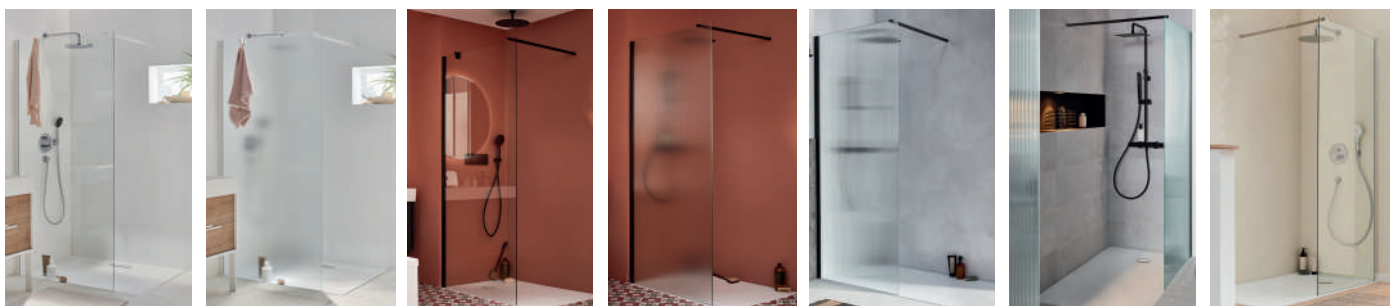

1. Elige la medida perfecta para tu espacio

90 cm | 100 cm | 120 cm | 140 cm

2. Elige el color de los perfiles

Cromo

Negro Mate

Latón
Cepillado

Blanco Mate

3. Elige el vidrio

Vidrio Textil

Vidrio
Transparente

Vidrio
Acanalado

48 posibilidades

114

CONTRA

*Gama contemporánea con perfiles cromados o negros,
para un diseño depurado, ligero y espacioso.*

Panel fijo con cristal transparente.
CE22W90BW-GA

Detalle de barra de 90° para panel fijo.

Panel fijo para un espacio de ducha abierto o corredera.

Vidrio de seguridad de 8 mm de grosor con tratamiento anti-calcáreo.

3 posibilidades de medida para mampara fija.