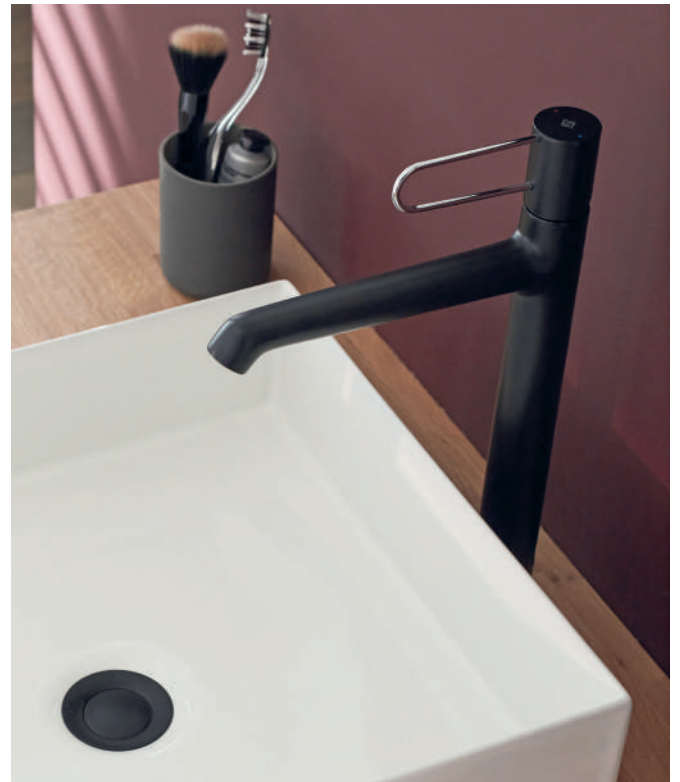

Cuerpo disponible en 2 acabados: Cromo y Negro Mate. Maneta «Style Filaire» disponible en 3 acabados.

Disponible en cuerpo alto.

Sistema de instalación fácil y rápido 5/35".

Baja sonoridad. Todos nuestros grifos tienen niveles de sonoridad inferior a 20db.

Garantía 5 años en el cuerpo negro y en cartuchos y 3 años en las duchas.