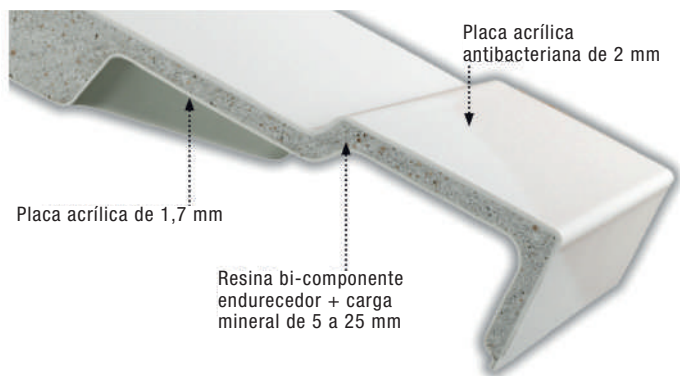

LA COLECCIÓN FLIGHT

107

Plato de ducha Blanco de resina bi-componente de carga mineral con revestimiento acrílico.

En superficie Safe, antideslizante clase C según norma DIN 51097 o PN24 según norma XP 05-010.

Instalación: altura 4 cm. Posible instalación enrasada o sobresuelo.

Acrílico con tratamiento antibacteriano en la superficie por iones de Plata. Conserva su poder antimicrobiano durante toda la vida del producto. No sufre desgaste, no desaparece, no se diluye.

VENTAJAS DE FLIGHT

Robusto: fabricado a partir de una resina bicomponente recubierto de una superficie acrílica.

Resistente: excelente equilibrio entre solidez, resistencia y peso. Más estable y resistente que un acrílico y no tan pesado como un cerámico.

Higiénico: acrílico con tratamiento antibacteriano en la superficie por iones de plata. Reduce hasta el 99% de las bacterias en 2h y completa la limpieza habitual conservando su poder durante la vida del producto.