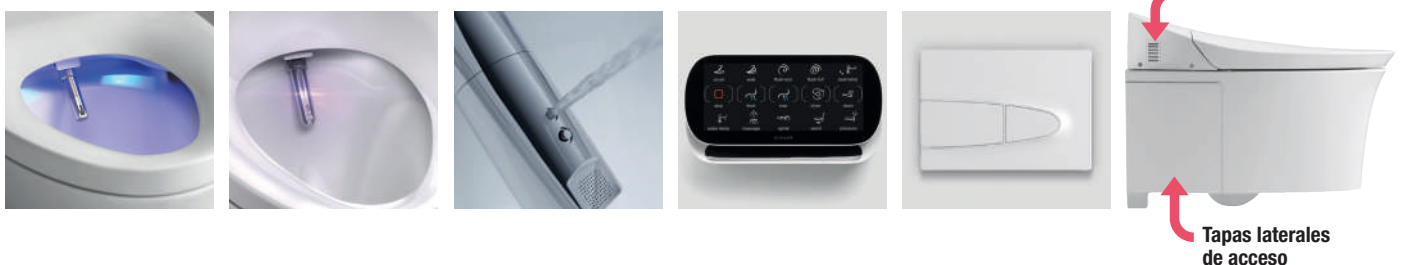

Higiene optimizada

- Tecnología de higiene con luz UV cada 24 horas.
- Útil autolimpiable con agua electrolizada antes y después de cada uso.
- Útil de acero inoxidable de grado médico (316) con boquilla removible para limpieza manual.
- Inodoro SIN BRIDA, sin recovecos, para un fácil mantenimiento.
- Sistema de desodorización por filtro de carbono activo y ventilador en el asiento. Duración del filtro 2-3 años (dependiendo del uso).