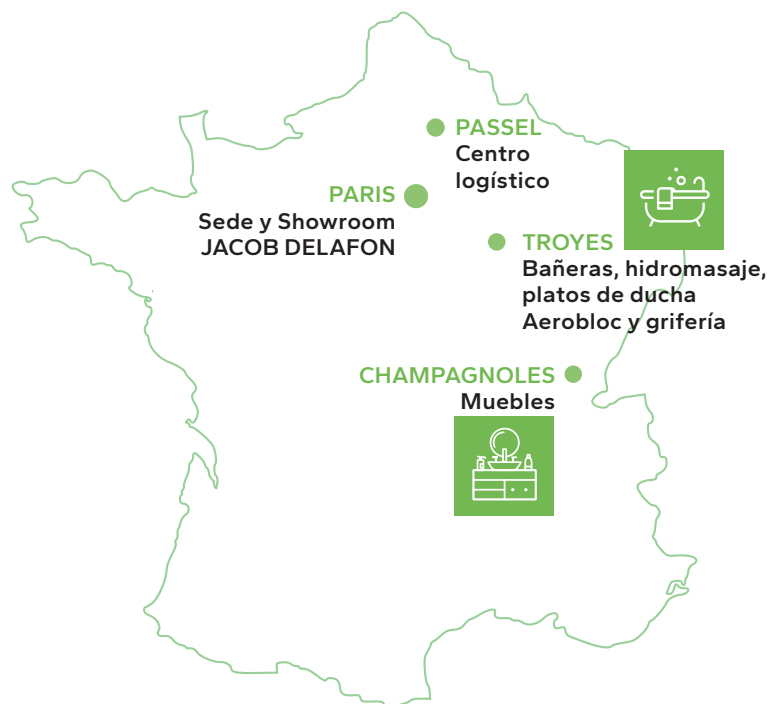

Desde hace más
de 130 años,

JACOB DELAFON COMPROMETIDO

a promover su saber
hacer de calidad, sus
productos y su arte de vivir
«francés».

A través de nuestras 4 sedes
en Francia, hacemos todo lo
posible para reducir nuestro
impacto medioambiental y
desarrollar una política social
responsable y ética.