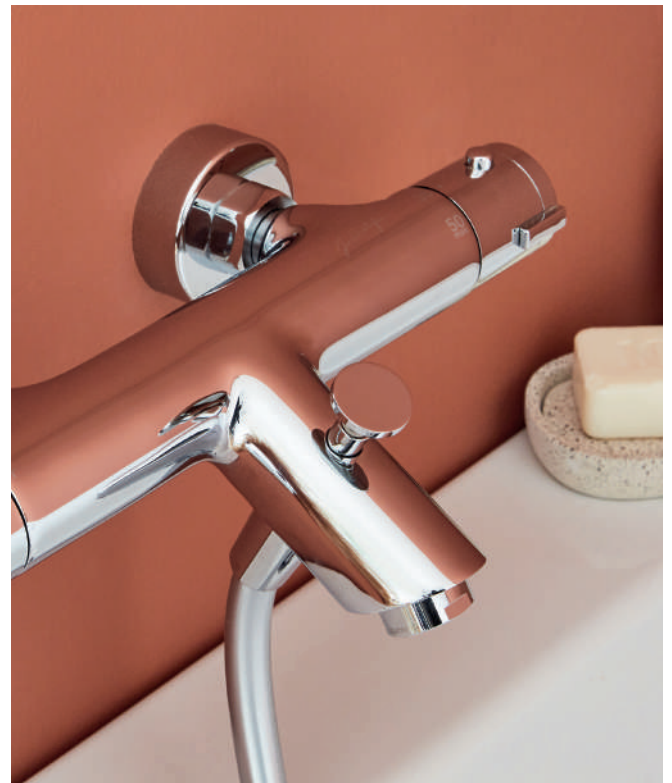

LA COLECCIÓN BRIVE

Monomando de lavabo.

E75760-4-CP

Cartuchos de discos cerámicos: nuestros grifos están testados 1.000.000 ciclos, equivale a 50 años de uso y es el doble de test de la norma más exigente.

Suavidad permanente en el movimiento de la maneta.

Altura confortable bajo el aireador del monomando de lavabo: 80 mm.

Aireador anticalcáreo.

Inversor bloqueable en la termostática de baño ducha: práctico en casos de baja presión.

Acabado duradero. Nuestros acabados se exponen en niebla salina 48 horas - 2 veces más que las exigencias de los productos internacionales.

Posibilidad de sistema C3 de arranque en frío en monomando de lavabo, ahorro de energía. Su consumo asciende a 10 litros pero incorpora un tope de caudal sensitivo.

Baja sonoridad. Todos nuestros grifos tienen niveles de sonoridad inferior a 20db.

Garantía 10 años en el cuerpo cromo y 5 años en cartuchos.

E75763-4-CP

Monomando bidé.

E75766-CP

Monomando baño ducha.

E75765-CP

Monomando ducha.

E24335-CP

Termostática baño ducha.

E24334-CP

Termostática ducha.

E30536-CP

Desagüe «click» para lavabos con rebosadero.

78315-CP

Desagüe «click» para lavabos sin rebosadero.

E75770-4-CP

Grifería de cocina.