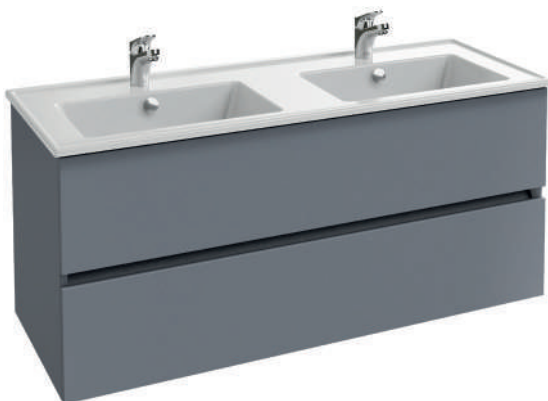

Mueble montado de fábrica, instalar y listo.

Mueble realizado con madera extraída de forma sostenible.

Garantía 3 años.

Mueble con cajones

120 cm.
CEB2355

100 cm.
CEB2354

80 cm. CEB2352
70 cm. CEB2351

60 cm.
CEB2350