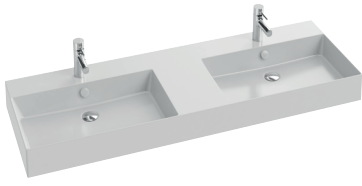

M90
Negro

Lavabos

141 cm.

EXX112-00 Blanco
EXX112-BCM Blanco Mate
EXX112-NGM Negro

121 cm.

EXBK112-00 Blanco
EXBK112-BCM Blanco Mate
EXBK112-NGM Negro

101 cm.

EXBJ112-00 Blanco
EXBJ112-BCM Blanco Mate
EXBJ112-NGM Negro