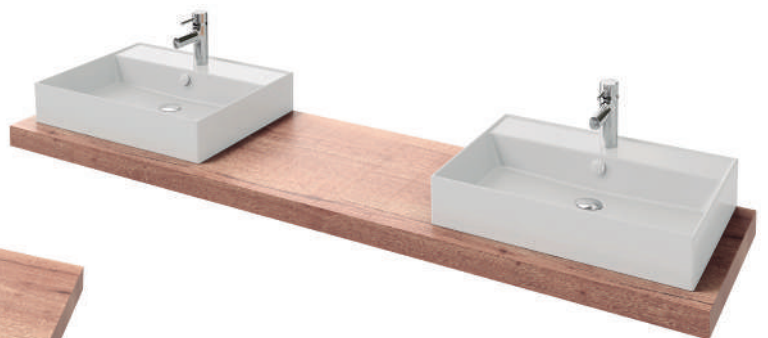

Personalizable. Corte al centímetro o la posibilidad de incluir cualquiera de nuestros lavabos sobre encimera.

Mueble realizado con madera extraída de forma sostenible.

Garantía 5 años en encimera y 3 años en accesorios.

Encimera estratificado

N18
Blanco

E10
Roble
Quebec

N14
Gris Antracita
brillante

E52
Roble Tabac

Lavabos sobre encimera

DELTA PURE

Lavabo redondo Ø 41 cm.