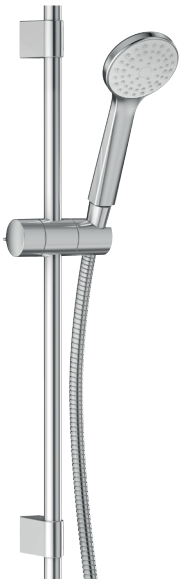

CONJUNTOS DE DUCHA

ECO 80

E31173-CP

Conjunto de maneta de ducha Ø 83 mm.
1 Jet, flexible metálico anti-torsión y barra.

E31174-CP

Conjunto de maneta de ducha Ø 83 mm. Flexible y soporte para pared.

E31175-CP

Conjunto de maneta de ducha Ø 83 mm. Flexible.