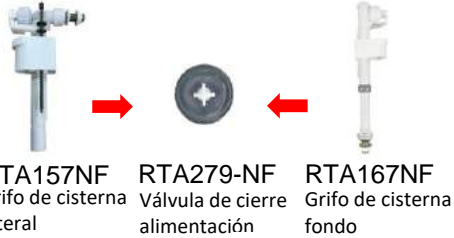

RTA269-00
Embellecedor rebosadero

E3078-CP
Fijación inodoro y bidé a suelo

E75573-NF
Fijación cisterna-inodoro

RTA077NF
Fijación cisterna-inodoro

ODÉON UP CONFORT

Descatalogado 2019

RTA157NF
Grifo de cisterna lateral

RTA279-NF
Válvula de cierre alimentación

RTA167NF
Grifo de cisterna fondo

ETA166-CP
Descargador

R29304624
Junta de cierre descargador

ETA039-CP
Pulsador

E3078-CP
Fijación inodoro a suelo

E4545-NF
Fijación lavabo a pared