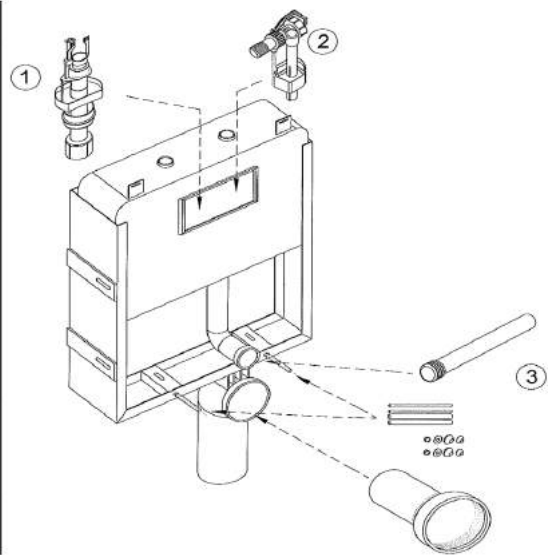

1	RTA061NF	Grifo
2	RTA059NF	Descargador
3	RTA063NF	Protector túnel de servicio