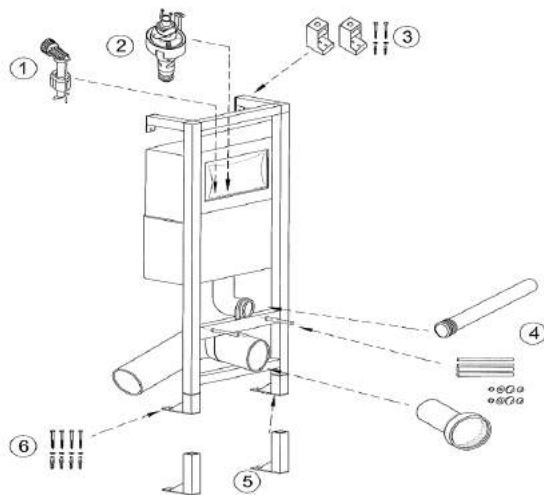

DESPIECE

1	RTA060NF	Grifo
2	RTA058NF	Descargador
3	RTA066NF	Fijación mural
4	RTA063NF	Protector túnel de servicio
5	E4314NF	Pies
6	RTA065NF	Kit fijaciones a suelo