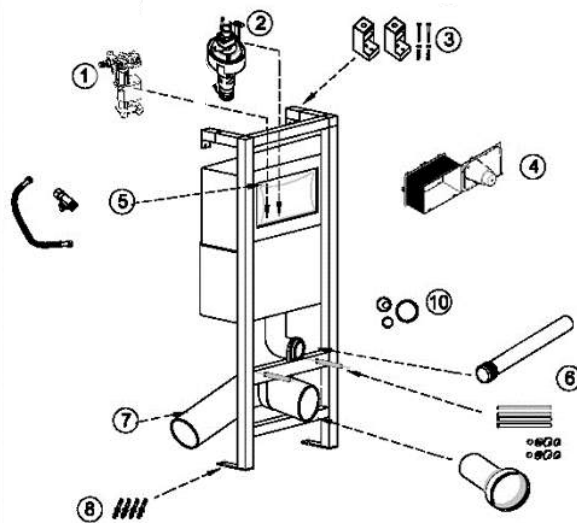

DESPIECE

E5504NF
E5506
Bastidor pared
ligera

1	RTA177NF	Mecanismo de llenado
2	RTA178NF	Descargador
3	RTA066NF	Fijación mural
4	RTA243NF	Túnel de servicio
5	RTA186NF	Llave de corte y flexible
6	RTA063NF	Kit de conexiones bastidor - inodoro
7	RTA184NF	Codo de evacuación vertical D90/D100
8	RTA064NF	Fijación a suelo
9	RTA178NF	NO DISPONIBLE
10	RTA209NF	Set de juntas de conexiones