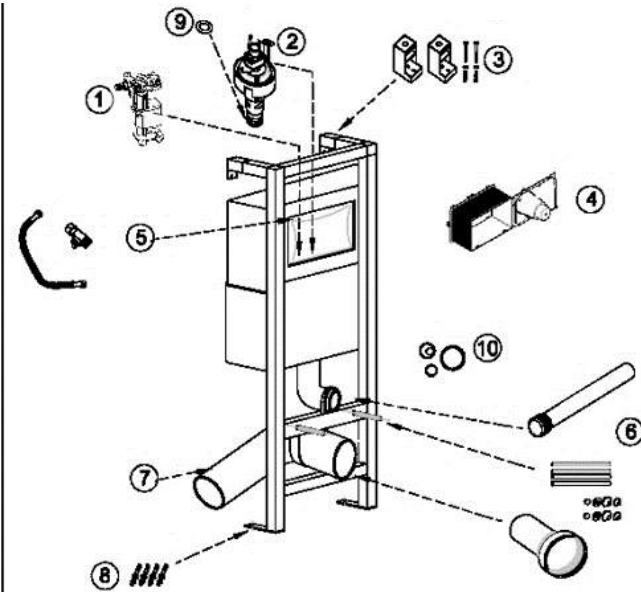

DESPIECE

1	RTA177NF	Mecanismo de llenado
2	RTA244NF	Descargador
3	RTA066NF	Fijación mural
4	RTA243NF	Túnel de servicio
5	RTA186NF	Llave de corte y flexible
6	RTA063NF	Protector túnel de servicio
7	RTA184NF	Codo evacuación vertical D90/D100
8	RTA064NF	Fijación a suelo
9	RTA185NF	NO DISPONIBLE
10	RTA209NF	Set de juntas de conexiones
11	RTA266NF	Basculante de pulsador