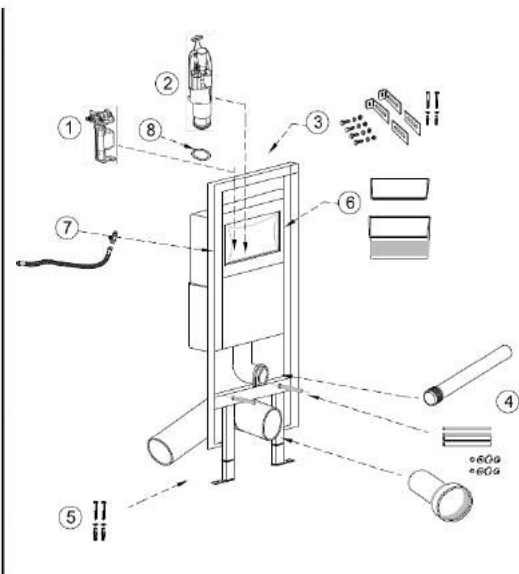

1	RTA177NF	Mecanismo de llenado
2	RTA267NF	Descargador
3	RTA268NF	Kit de fijación mural
4	RTA063NF	Kit de conexiones bastidor - inodoro
5	RTA065NF	Kit fijaciones a suelo
6	RTA243NF	Túnel de servicio
7	RTA183NF	Llave de corte y latiguillo
8	RTA185NF	NO DISPONIBLE