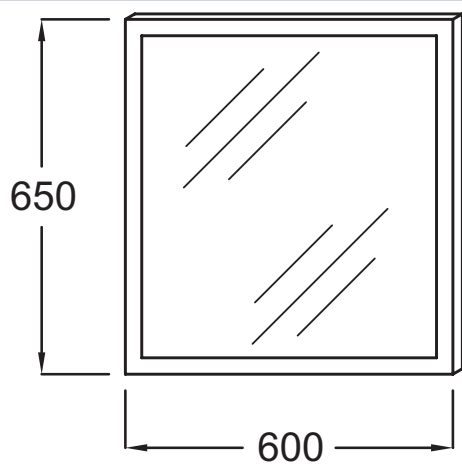

EB1440

Colección: ESCALE

Acabado*:

NF - Sin acabado

Principales ventajas:

Especificaciones

- DIMENSIÓN: 60 x 4,30 x 65 cm
- TIPO DE INSTALACIÓN: Mural
- Activación por sensor infra-rojo.
- PESO: 7,4 kg
- Marco con iluminación por LED.
- Sistema anti-vaho.

Dibujo técnico

Descripción: Espejo con marco LED 60 cm. EB1440. Colección: ESCALE. DIMENSIÓN: 60 x 4,30 x 65 cm. PESO: 7,4 kg. TIPO DE INSTALACIÓN: Mural. Marco con iluminación por LED.. Activación por sensor infra-rojo.. Sistema anti-vaho..