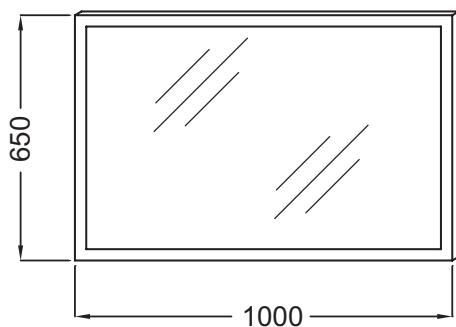

EB1442

Colección: ESCALE

Acabado*:

NF - Sin acabado

Principales ventajas:

Especificaciones

- DIMENSIÓN: 100 x 4,30 x 65 cm
- TIPO DE INSTALACIÓN: Mural
- Interruptor por infrarrojos.
- PESO: 11,7 kg
- Marco con iluminación LED.
- Sistema anti-vaho.

Dibujo técnico

Descripción: Espejo con marco LED 100 cm. EB1442. Colección: ESCALE. DIMENSIÓN: 100 x 4,30 x 65 cm. PESO: 11,7 kg. TIPO DE INSTALACIÓN: Mural. Marco con iluminación LED.. Interruptor por infrarrojos.. Sistema anti-vaho..