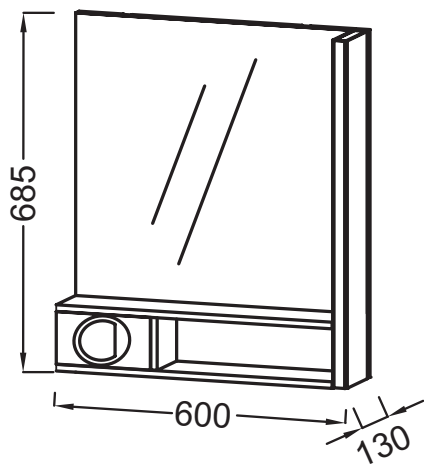

EB1735D

Colección: TERRACE

Acabado\*:

G1C - Lacado  
Blanco brillante

NF - Sin acabado

Principales ventajas:

### Especificaciones

- DIMENSIÓN: 60 x 13 x 68,50 cm
- TIPO DE INSTALACIÓN: Mural

- PESO: 10 kg

### Dibujo técnico

Descripción: Espejo Premium 60 cm, derecha.. EB1735D. Coleccion: TERRACE. DIMENSIÓN: 60 x 13 x 68,50 cm. PESO: 10 kg. TIPO DE INSTALACIÓN: Mural.