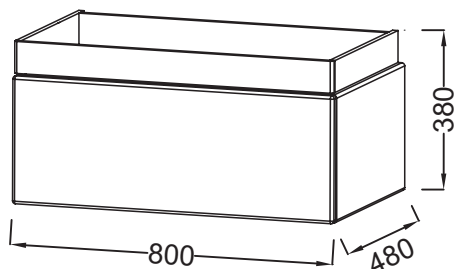

Beneficio de instalación

- INSTALLATION FACILITÉE : Meuble monté

Especificaciones

- PESO: 25 kg
- TIPO DE INSTALACIÓN: Suspendido

- MATERIAL: Lacado
- ALMACENAMIENTO: 1 plateau en bois massif et 1 tiroir à ouverture "Pousse-Lâche"

Dibujo técnico

Descripción: Commode 80 cm. EB1743. Colección: TERRACE. PESO: 25 kg. MATERIAL: Lacado. TIPO DE INSTALACIÓN: Suspendido. ALMACENAMIENTO: 1 plateau en bois massif et 1 tiroir à ouverture "Pousse-Lâche".